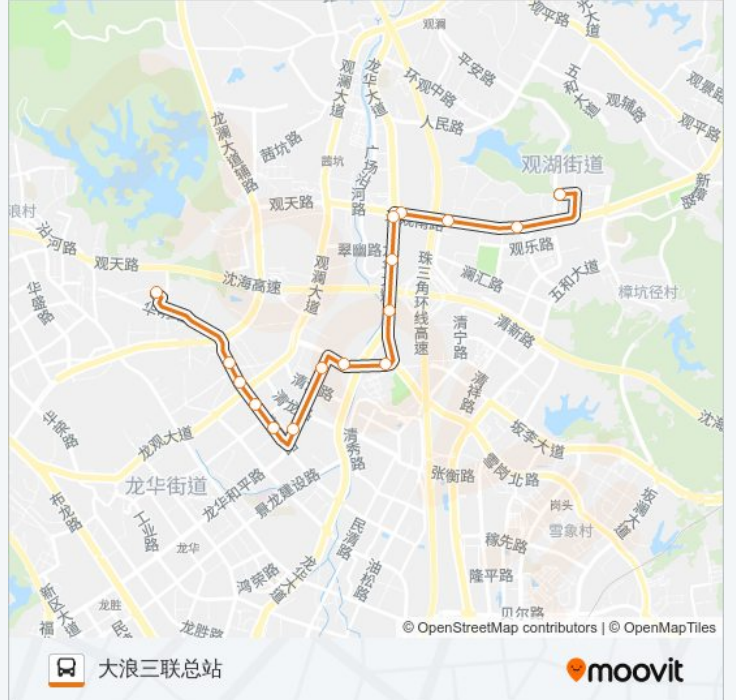

龙华汽车站西

玉翠市场

大浪三联公交总站

## 公交高峰专线51号的时间表

往大浪三联总站方向的时间表

星期一	07:00 - 07:30
星期二	07:00 - 07:30
星期三	07:00 - 07:30
星期四	07:00 - 07:30
星期五	07:00 - 07:30
星期六	07:00 - 07:30
星期日	07:00 - 07:30

## 公交高峰专线51号的信息

方向: 大浪三联总站

站点数量: 16

行车时间: 33 分

途经站点:

## 方向: 横坑尾公交总站

13 站

[查看时间表](#)

大浪三联公交总站  
 玉翠市场  
 龙华汽车站西  
 富泉新村  
 365花园后门  
 清湖站  
 清湖社区工作站  
 清湖小学  
 龙华花半里  
 富士施乐  
 观澜商业中心  
 大和工业区  
 横坑尾公交总站