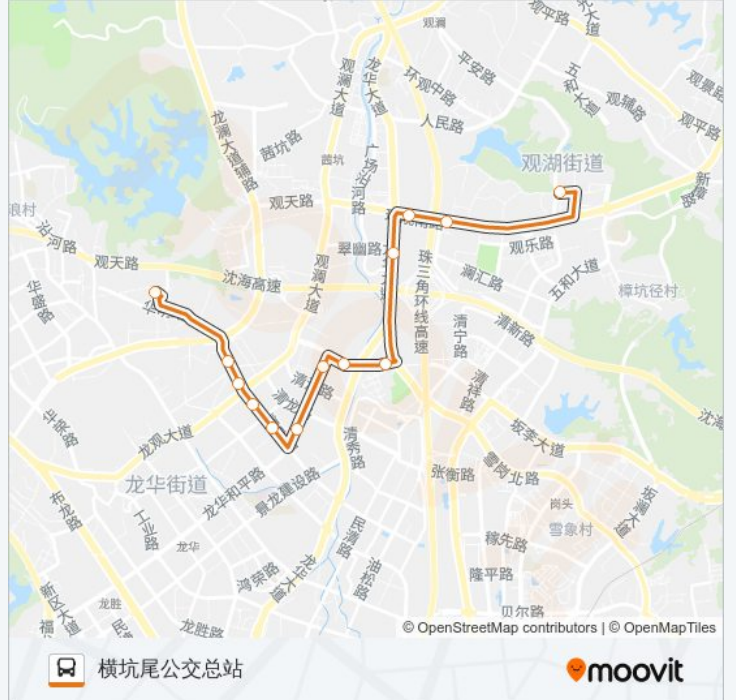

龙华汽车站西

玉翠市场

大浪三联公交总站

## 方向: 横坑尾公交总站

13 站

[查看时间表](#)

大浪三联公交总站  
 玉翠市场  
 龙华汽车站西  
 富泉新村  
 365花园后门  
 清湖站  
 清湖社区工作站  
 清湖小学  
 龙华花半里  
 富士施乐  
 观澜商业中心  
 大和工业区  
 横坑尾公交总站

## 公交高峰专线51号的时间表

往横坑尾公交总站方向的时间表

星期一	18:00 - 18:30
星期二	18:00 - 18:30
星期三	18:00 - 18:30
星期四	18:00 - 18:30
星期五	18:00 - 18:30
星期六	18:00 - 18:30
星期日	18:00 - 18:30

## 公交高峰专线51号的信息

方向: 横坑尾公交总站

站点数量: 13

行车时间: 28 分

途经站点:

你可以在moovitapp.com下载公交高峰专线51号的PDF时间表和线路图。使用[Moovit应用程序](#)查询深圳的实时公交、列车时刻表以及公共交通出行指南。

[关于Moovit](#) · [MaaS解决方案](#) · [城市列表](#) · [Moovit社区](#)

© 2024 Moovit - 保留所有权利