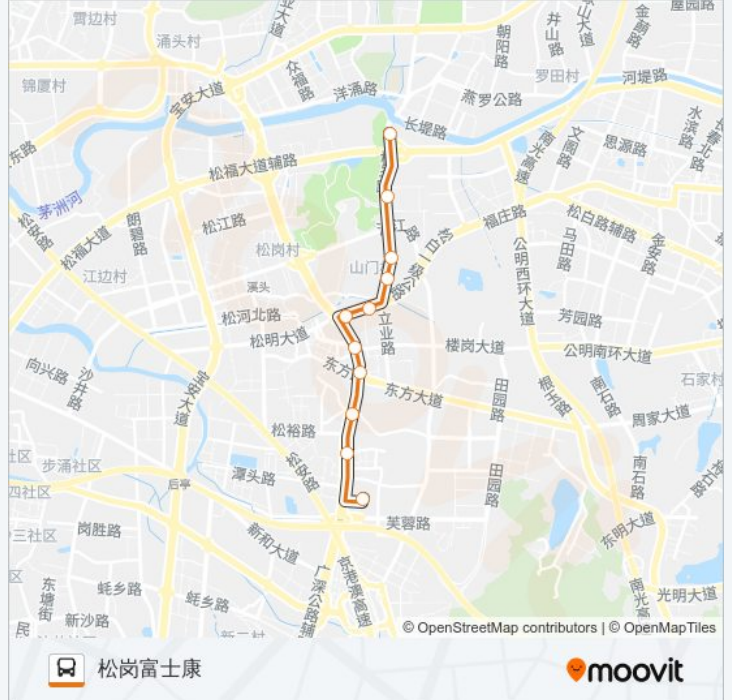

[查看时间表](#)

潭头公交总站

蚌岗

松裕立交

松岗天虹商场

松岗街道办

星港城购物中心

松岗汽车站

## 公交高峰专线56号的时间表

往松岗富士康方向的时间表

星期一	07:30 - 09:00
星期二	07:30 - 09:00
星期三	07:30 - 09:00
星期四	07:30 - 09:00
星期五	07:30 - 09:00
星期六	07:30 - 09:00
星期日	07:30 - 09:00

## 公交高峰专线56号的信息

方向: 松岗富士康

站点数量: 11

行车时间: 21 分

途经站点:

## 方向: 潭头公交总站

13 站

[查看时间表](#)

臻鼎科技

松岗钢材市场

松岗交警中队燕罗扣车场

陶园中英文学校

山门居委会