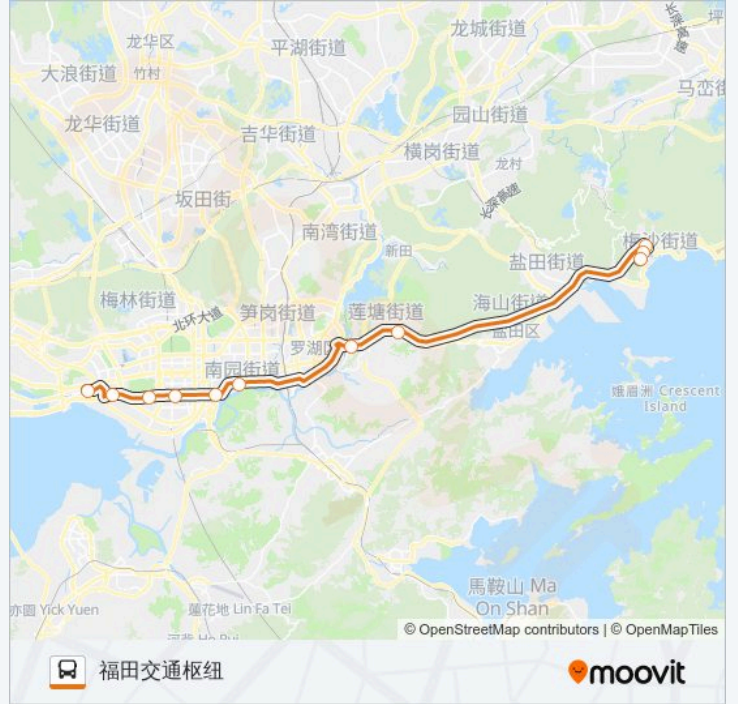

## 方向: 福田交通枢纽

11 站

[查看时间表](#)

- 中兴通讯学院
- 万科中心
- 梅沙医院
- 畔山花园
- 罗湖体育馆
- 上步中学1
- 福滨新村1
- 会展中心南
- 福田实验学校
- 下沙
- 福田交通枢纽

## 公交高峰专线58号的时间表

往福田交通枢纽方向的时间表

星期一	07:00 - 17:30
星期二	07:00 - 17:30
星期三	07:00 - 17:30
星期四	07:00 - 17:30
星期五	07:00 - 17:30
星期六	07:00 - 17:30
星期日	07:00 - 17:30

## 公交高峰专线58号的信息

方向: 福田交通枢纽

站点数量: 11

行车时间: 45 分

途经站点:

你可以在moovitapp.com下载公交高峰专线58号的PDF时间表和线路图。使用Moovit应用程序查询深圳的实时公交、列车时刻表以及公共交通出行指南。

© 2024 Moovit - 保留所有权利