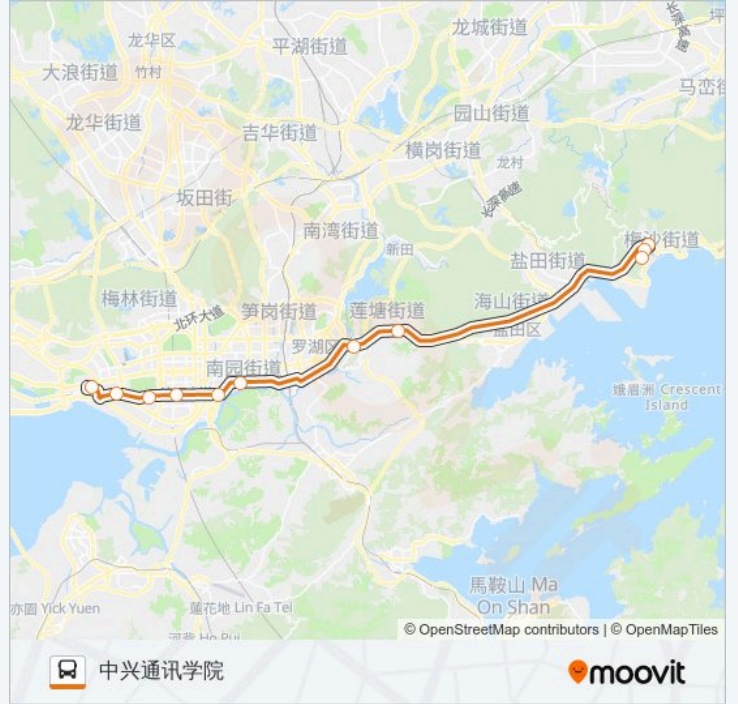

## 公交高峰专线58号的时间表

往中兴通讯学院方向的时间表

星期一	08:00 - 18:30
星期二	08:00 - 18:30
星期三	08:00 - 18:30
星期四	08:00 - 18:30
星期五	08:00 - 18:30
星期六	08:00 - 18:30
星期日	08:00 - 18:30

## 公交高峰专线58号的信息

方向: 中兴通讯学院

站点数量: 11

行车时间: 48 分

途经站点: