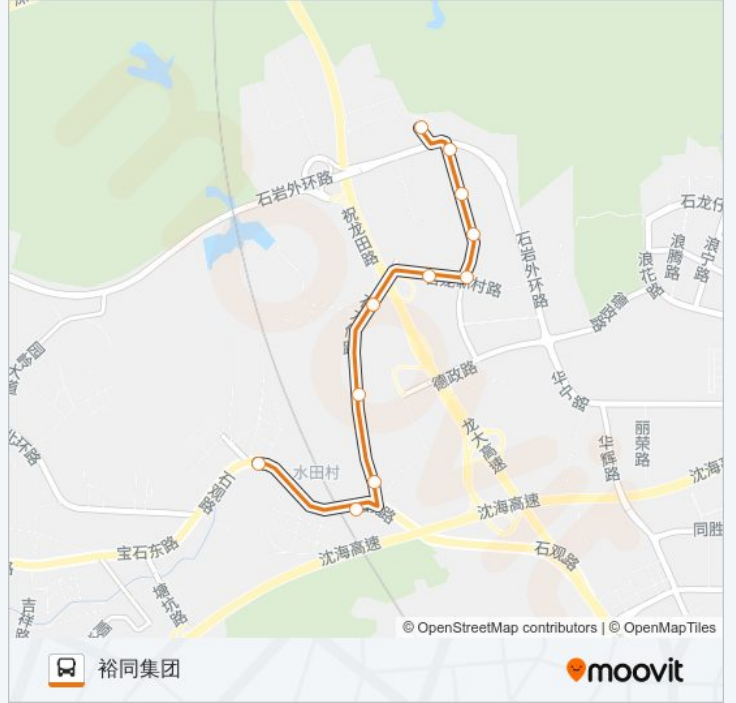

高峰专线61号

裕同集团

下载App

公交高峰专61号((裕同集团))共有2条行车路线。工作日的服务时间为：

(1) 裕同集团: 17:40 - 18:10(2) 长城工业区: 07:30

使用Moovit找到公交高峰专线61号离你最近的站点，以及公交高峰专线61号下班车的到站时间。

方向: 裕同集团

11 站

[查看时间表](#)

长城工业区
水田社区
水田社康中心
建滔化工
水田工业区
石龙仔市场
佳得乐商场
久裕厂
海尔仓库
金稻百货
裕同工业区

公交高峰专线61号的时间表

往裕同集团方向的时间表

星期一	17:40 - 18:10
星期二	17:40 - 18:10
星期三	17:40 - 18:10
星期四	17:40 - 18:10
星期五	17:40 - 18:10
星期六	17:40 - 18:10
星期日	17:40 - 18:10

公交高峰专线61号的信息

方向: 裕同集团

站点数量: 11

行车时间: 16 分

途经站点:

方向: 长城工业区

11 站

[查看时间表](#)

水田社康中心

水田社区

长城工业区

公交高峰专线61号的时间表

往长城工业区方向的时间表

星期一	07:30
星期二	07:30
星期三	07:30
星期四	07:30
星期五	07:30
星期六	07:30
星期日	07:30

公交高峰专线61号的信息

方向: 长城工业区