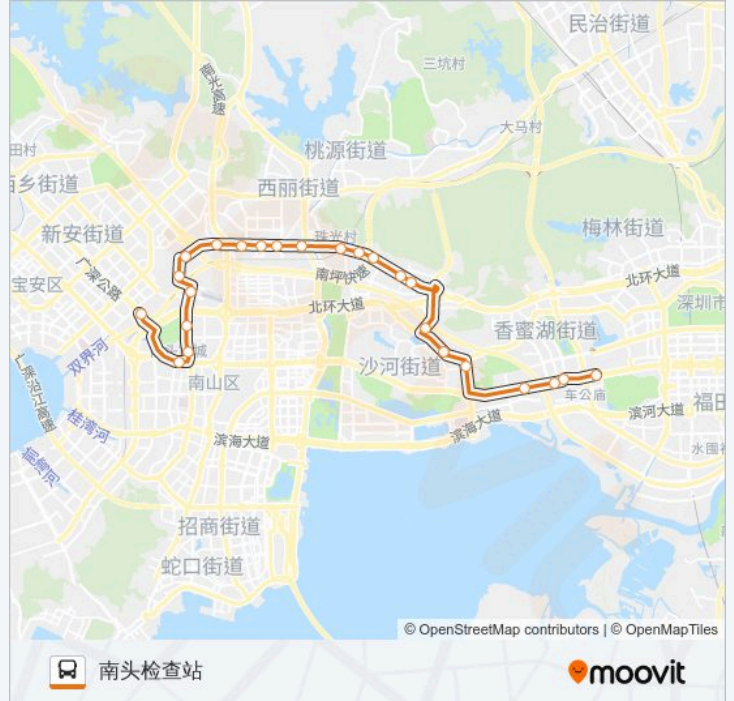

## 方向: 南头检查站

24 站

[查看时间表](#)

深南香蜜立交 1

招商银行大厦1

深航大厦1

竹子林1

警校

## 公交高峰专线62号的信息

方向: 南头检查站

站点数量: 24

行车时间: 60 分

途经站点:

南山公安分局

新安古城

深南北环立交

### 方向: 深南香蜜立交1

23 站

[查看时间表](#)

深南北环立交

南山公安分局

中山公园东门

南山农批市场

同乐学校