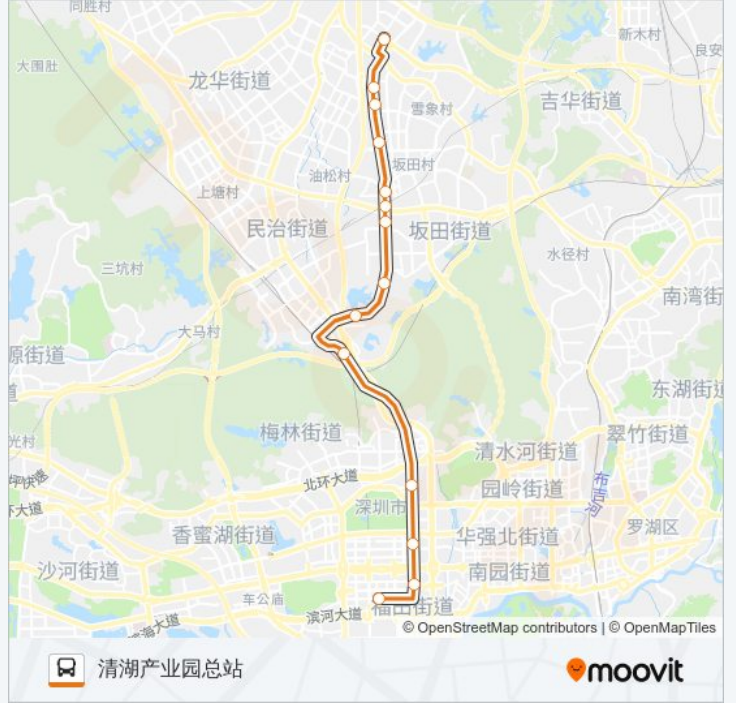

## 方向: 清湖产业园总站

14 站

[查看时间表](#)

会展中心  
 彩福大厦  
 武警支队  
 中级法院  
 新彩隧道口  
 滢水山庄  
 星光之约  
 四季花城  
 五和地铁站  
 五和路口  
 华为软件中心  
 稼先路口  
 华为总部  
 清湖产业园总站

## 公交高峰专线71号的信息

方向: 清湖产业园总站

站点数量: 14

行车时间: 38 分

途经站点:

你可以在moovitapp.com下载公交高峰专线71号的PDF时间表和线路图。使用Moovit应用程序查询深圳的实时公交、列车时刻表以及公共交通出行指南。

© 2024 Moovit - 保留所有权利