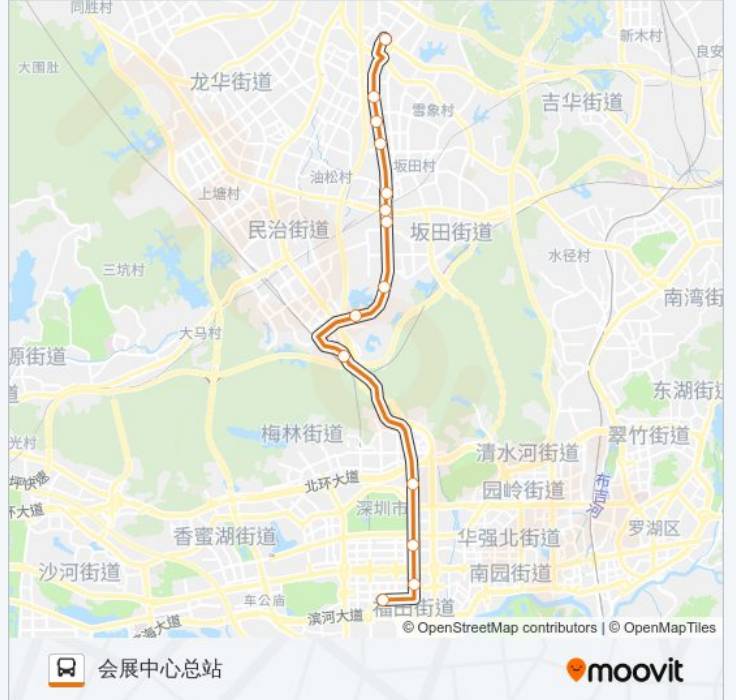

## 公交高峰专线71号的信息

方向: 会展中心总站

站点数量: 14

行车时间: 40 分

途经站点:

## 方向: 清湖产业园总站

14 站

[查看时间表](#)

会展中心  
 彩福大厦  
 武警支队  
 中级法院  
 新彩隧道口  
 滢水山庄  
 星光之约  
 四季花城  
 五和地铁站  
 五和路口  
 华为软件中心  
 稼先路口  
 华为总部  
 清湖产业园总站