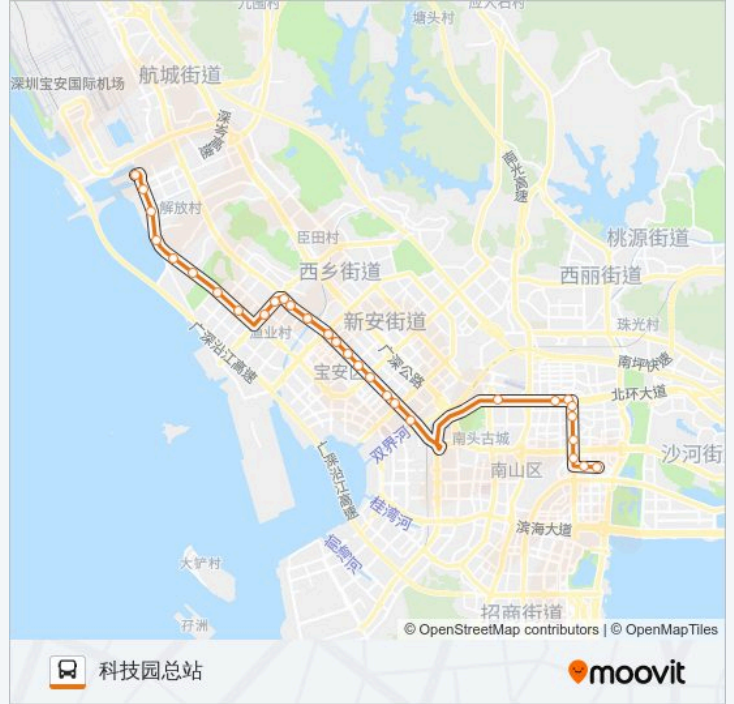

公交高峰专线72号的信息

方向: 科技园总站

站点数量: 30

行车时间: 60 分

途经站点:

方鼎华庭

北环朗山二号路口

海能达大厦

科苑立交南

科苑北

深南科苑立交北

高科技中心

中兴通讯1

科技园公交总站

方向: 西乡三围码头总站

27 站

[查看时间表](#)

科技园公交总站

中兴通讯1

高科技中心

深南科苑立交北

科苑北

海能达大厦

北环朗山二号路口

站点数量: 27

行车时间: 57 分

途经站点:

圣淘沙

泰华阳光海

西乡体育中心西

固戍污水厂

固戍海滨新村