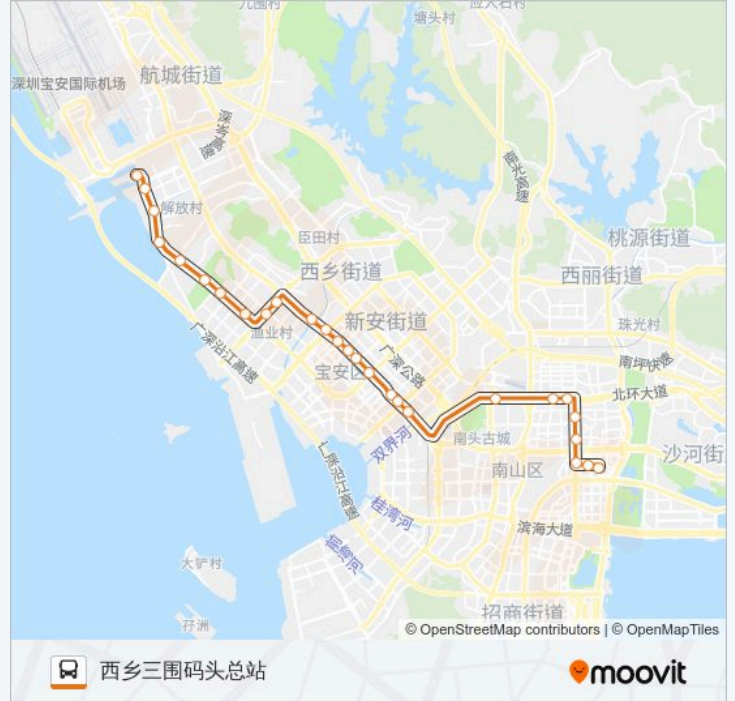

科苑立交南

科苑北

深南科苑立交北

高科技中心

中兴通讯1

科技园公交总站

方向: 西乡三围码头总站

27 站

[查看时间表](#)

科技园公交总站

中兴通讯1

高科技中心

深南科苑立交北

科苑北

海能达大厦

北环朗山二号路口

站点数量: 27

行车时间: 57 分

途经站点:

圣淘沙

泰华阳光海

西乡体育中心西

固戍污水厂

固戍海滨新村

固戍井湾新村

华创达科技园

内环路路口

西乡三围码头总站

你可以在moovitapp.com下载公交高峰专线72号的PDF时间表和线路图。使用Moovit应用程序查询深圳的实时公交、列车时刻表以及公共交通出行指南。

© 2024 Moovit - 保留所有权利