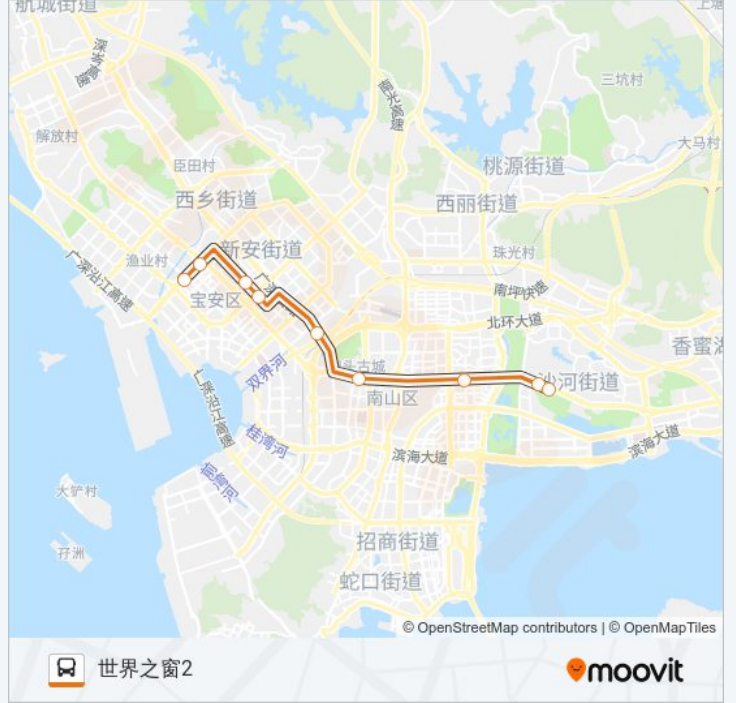

你可以在moovitapp.com下载公交高峰专线74号的PDF时间表和线路图。使用Moovit应用程序查询深圳的实时公交、列车时刻表以及公共交通出行指南。

© 2024 Moovit - 保留所有权利