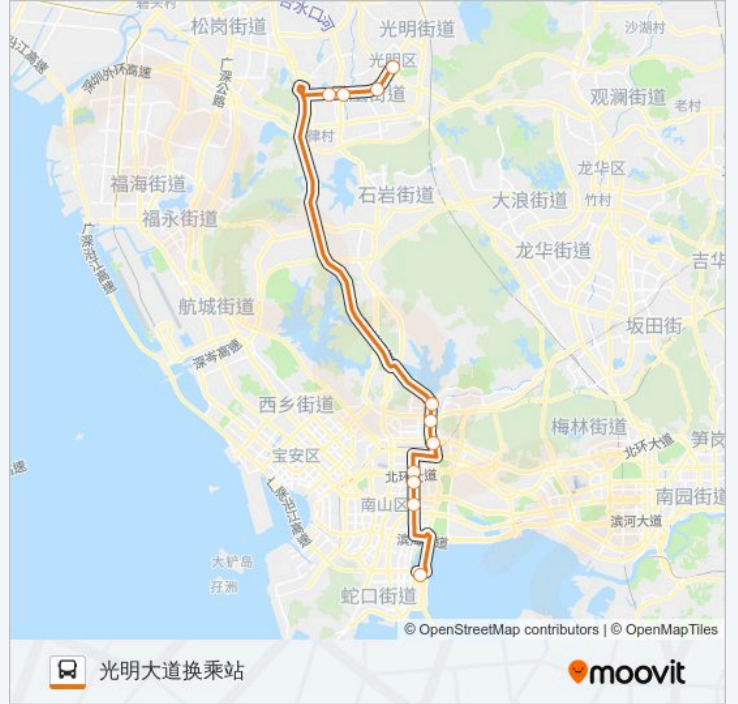

[查看时间表](#)

深圳湾口岸
高科技中心
科苑北
科苑北环立交
茶光1
西丽法庭1
深职院
塘尾羽毛球馆
恒海工业园
华星光电
光明大道换乘站

公交高峰专线75号的时间表

往光明大道换乘站方向的时间表

星期一	17:30 - 18:00
星期二	17:30 - 18:00
星期三	17:30 - 18:00
星期四	17:30 - 18:00
星期五	17:30 - 18:00
星期六	17:30 - 18:00
星期日	17:30 - 18:00

公交高峰专线75号的信息

方向: 光明大道换乘站

站点数量: 11

行车时间: 52 分

途经站点:

方向: 深圳湾口岸

12 站

[查看时间表](#)

- 光明大道换乘站
- 平板显示园
- 华星光电
- 恒海工业园
- 塘尾羽毛球馆
- 深职院
- 西丽法庭
- 茶光1
- 科苑北环立交1
- 科苑立交南
- 科苑北
- 深圳湾口岸

公交高峰专线75号的时间表

往深圳湾口岸方向的时间表

星期一	07:00 - 07:10
星期二	07:00 - 07:10
星期三	07:00 - 07:10
星期四	07:00 - 07:10
星期五	07:00 - 07:10
星期六	07:00 - 07:10
星期日	07:00 - 07:10

公交高峰专线75号的信息

方向: 深圳湾口岸

站点数量: 12

行车时间: 52 分

途经站点:

你可以在moovitapp.com下载公交高峰专线75号的PDF时间表和线路图。使用Moovit应用程序查询深圳的实时公交、列车时刻表以及公共交通出行指南。

© 2024 Moovit - 保留所有权利