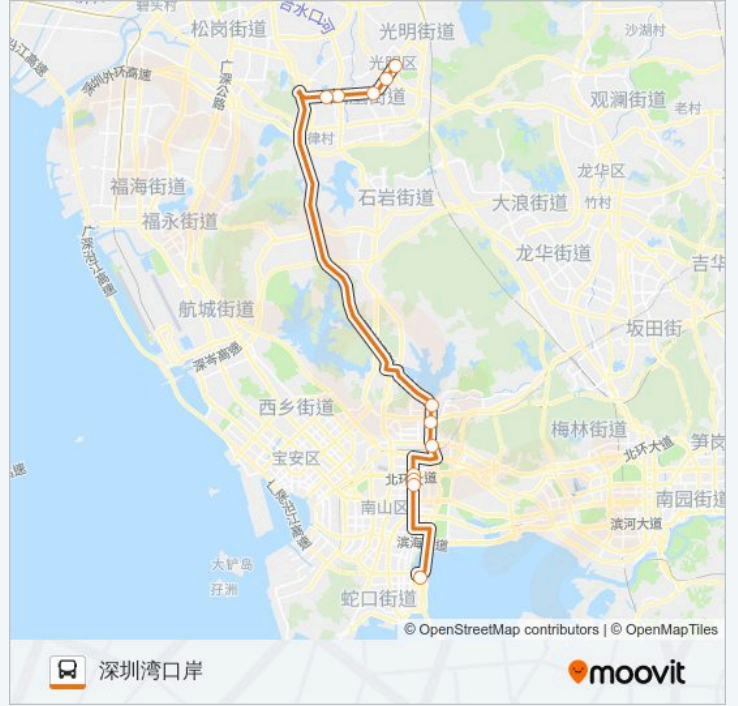

公交高峰专线75号的信息

方向: 光明大道换乘站

站点数量: 11

行车时间: 52 分

途经站点:

方向: 深圳湾口岸

12 站

[查看时间表](#)

- 光明大道换乘站
- 平板显示园
- 华星光电
- 恒海工业园
- 塘尾羽毛球馆
- 深职院
- 西丽法庭
- 茶光1
- 科苑北环立交1
- 科苑立交南
- 科苑北
- 深圳湾口岸

公交高峰专线75号的时间表

往深圳湾口岸方向的时间表

星期一	07:00 - 07:10
星期二	07:00 - 07:10
星期三	07:00 - 07:10
星期四	07:00 - 07:10
星期五	07:00 - 07:10
星期六	07:00 - 07:10
星期日	07:00 - 07:10

公交高峰专线75号的信息

方向: 深圳湾口岸

站点数量: 12

行车时间: 52 分

途经站点:

你可以在moovitapp.com下载公交高峰专线75号的PDF时间表和线路图。使用Moovit应用程序查询深圳的实时公交、列车时刻表以及公共交通出行指南。

© 2024 Moovit - 保留所有权利