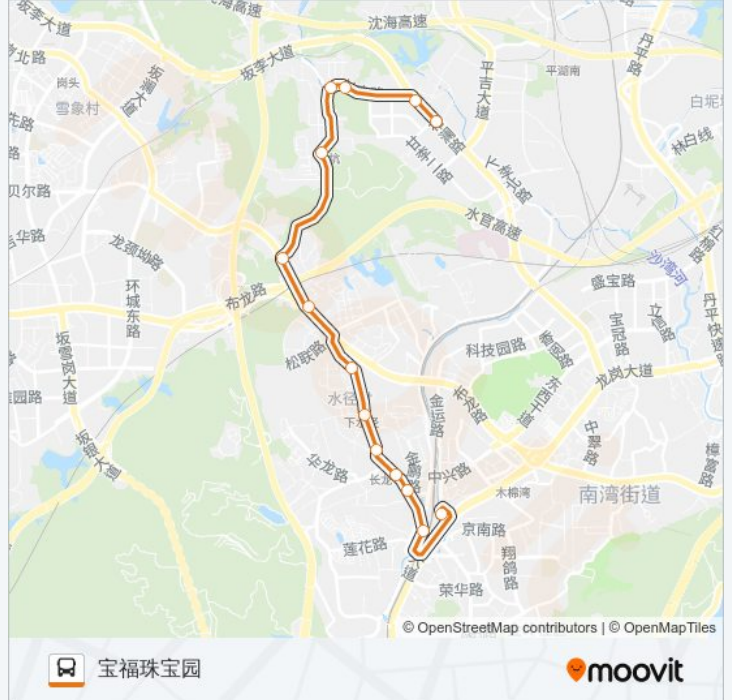

## 方向: 宝福珠宝园

14站

[查看时间表](#)

深圳东站东广场  
布吉街  
龙岗区第二人民医院  
布吉中学  
布吉一村  
下水径  
上水径  
丽湖花园  
秀峰路口  
秀峰工业区  
甘坑村委  
甘坑新村  
中盛科技园  
上李朗第二工业区

公交高峰专线79号的时间表  
往宝福珠宝园方向的时间表

星期一	18:00 - 19:00
星期二	18:00 - 19:00
星期三	18:00 - 19:00
星期四	18:00 - 19:00
星期五	18:00 - 19:00
星期六	18:00 - 19:00
星期日	18:00 - 19:00

## 公交高峰专线79号的信息

方向: 宝福珠宝园

站点数量: 14

行车时间: 29 分

途经站点:

## 方向: 深圳东站东广场

15 站

[查看时间表](#)

宝福珠宝园2

182设计园

中盛科技园

甘坑新村

甘坑村委

秀峰工业区

秀峰路口

丽湖花园

上水径

下水径

布吉一村

布吉中学

龙岗区第二人民医院