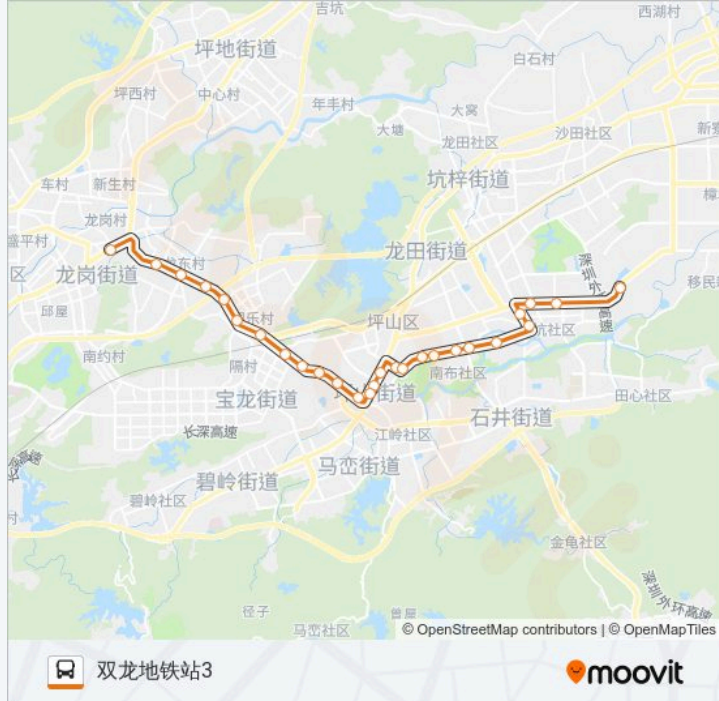

[查看时间表](#)

龙光城总站
多彩科技
健马科技
连展科技公司
竹坑第一工业区
望牛岗
大工业区南门
燕子岭
燕子岭公园
国盛大源
兆耀电子厂
坪山公安分局1
六联酒店
飞东村
坪山电子城
坪山国惠康
宝山派出所
坪山汽车站
珠洋坑
宝龙路口
坪山交通运输局

公交高峰专线88号的时间表
往双龙地铁站3方向的时间表

星期一	07:00 - 08:00
星期二	07:00 - 08:00
星期三	07:00 - 08:00
星期四	07:00 - 08:00
星期五	07:00 - 08:00
星期六	07:00 - 08:00
星期日	07:00 - 08:00

公交高峰专线88号的信息

方向: 双龙地铁站3

站点数量: 27

行车时间: 60 分

途经站点:

同乐社区

同乐工业区

同乐高速路口

新大坑市场

龙东社区

双龙地铁站3

方向: 龙光城总站

28 站

[查看时间表](#)

双龙地铁站

龙东社区