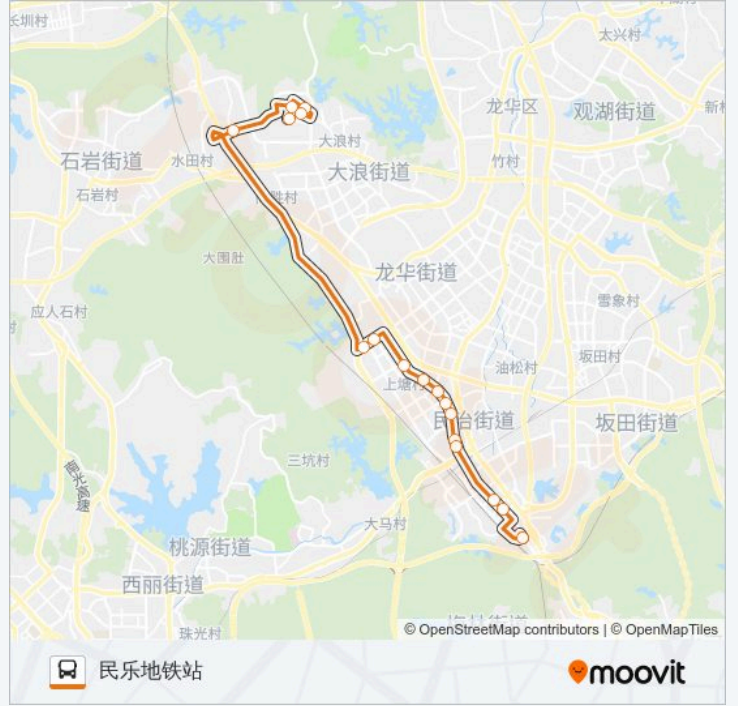

石凹路中

大浪服装基地

公交高峰专线91号的时间表

往大浪服装基地方向的时间表

星期一	07:00 - 19:30
星期二	07:00 - 19:30
星期三	07:00 - 19:30
星期四	07:00 - 19:30
星期五	07:00 - 19:30
星期六	07:00 - 19:30
星期日	07:00 - 19:30

公交高峰专线91号的信息

方向: 大浪服装基地

站点数量: 17

行车时间: 41 分

途经站点:

方向: 民乐地铁站

17 站

[查看时间表](#)

- 大浪服装基地
- 石凹路中
- 浪静路口
- 浪静路中
- 高科工业园
- 部九窝
- 曼海宁花园北
- 上芬小学
- 人民路口北
- 人民路口
- 水榭春天
- 南源新村
- 民治花场
- 龙华肛肠医院
- 白石龙村
- 白石龙地铁站
- 民乐地铁接驳站

公交高峰专线91号的时间表
往民乐地铁站方向的时间表

星期一	07:00 - 19:30
星期二	07:00 - 19:30
星期三	07:00 - 19:30
星期四	07:00 - 19:30
星期五	07:00 - 19:30
星期六	07:00 - 19:30
星期日	07:00 - 19:30

公交高峰专线91号的信息

方向: 民乐地铁站

站点数量: 17

行车时间: 40 分

途经站点:

你可以在moovitapp.com下载公交高峰专线91号的PDF时间表和线路图。使用Moovit应用程序查询深圳的实时公交、列车时刻表以及公共交通出行指南。

© 2024 Moovit - 保留所有权利