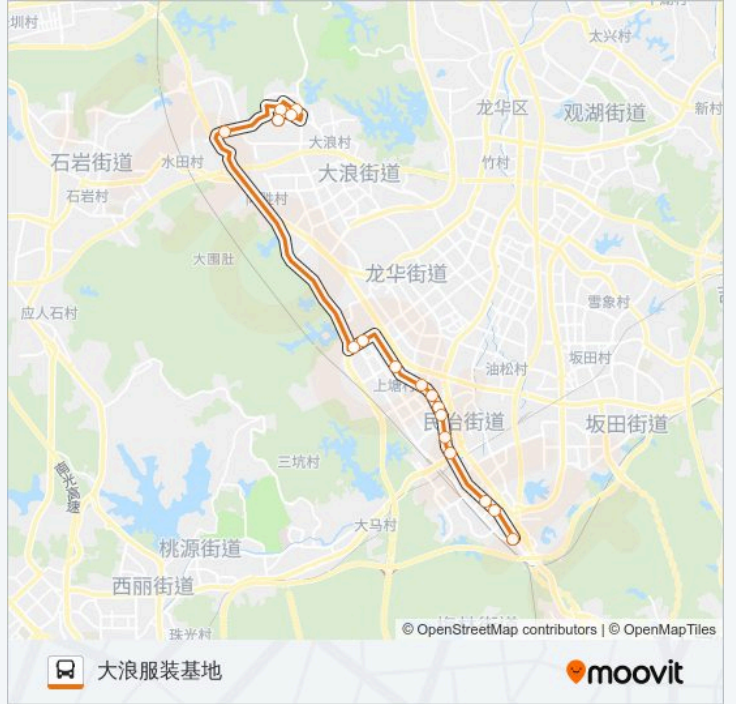

[查看时间表](#)

民乐地铁接驳站

白石龙地铁站

白石龙村

龙华肛肠医院

民治花场

南源新村

水榭春天

石凹路中

大浪服装基地

公交高峰专线91号的时间表

往大浪服装基地方向的时间表

星期一	07:00 - 19:30
星期二	07:00 - 19:30
星期三	07:00 - 19:30
星期四	07:00 - 19:30
星期五	07:00 - 19:30
星期六	07:00 - 19:30
星期日	07:00 - 19:30

公交高峰专线91号的信息

方向: 大浪服装基地

站点数量: 17

行车时间: 41 分

途经站点:

方向: 民乐地铁站

17 站

[查看时间表](#)

- 大浪服装基地
- 石凹路中
- 浪静路口
- 浪静路中
- 高科工业园
- 部九窝
- 曼海宁花园北
- 上芬小学
- 人民路口北
- 人民路口
- 水榭春天
- 南源新村
- 民治花场
- 龙华肛肠医院
- 白石龙村
- 白石龙地铁站
- 民乐地铁接驳站

公交高峰专线91号的时间表
往民乐地铁站方向的时间表

星期一	07:00 - 19:30
星期二	07:00 - 19:30
星期三	07:00 - 19:30
星期四	07:00 - 19:30
星期五	07:00 - 19:30
星期六	07:00 - 19:30
星期日	07:00 - 19:30

公交高峰专线91号的信息

方向: 民乐地铁站

站点数量: 17

行车时间: 40 分

途经站点:

你可以在moovitapp.com下载公交高峰专线91号的PDF时间表和线路图。使用Moovit应用程序查询深圳的实时公交、列车时刻表以及公共交通出行指南。

© 2024 Moovit - 保留所有权利