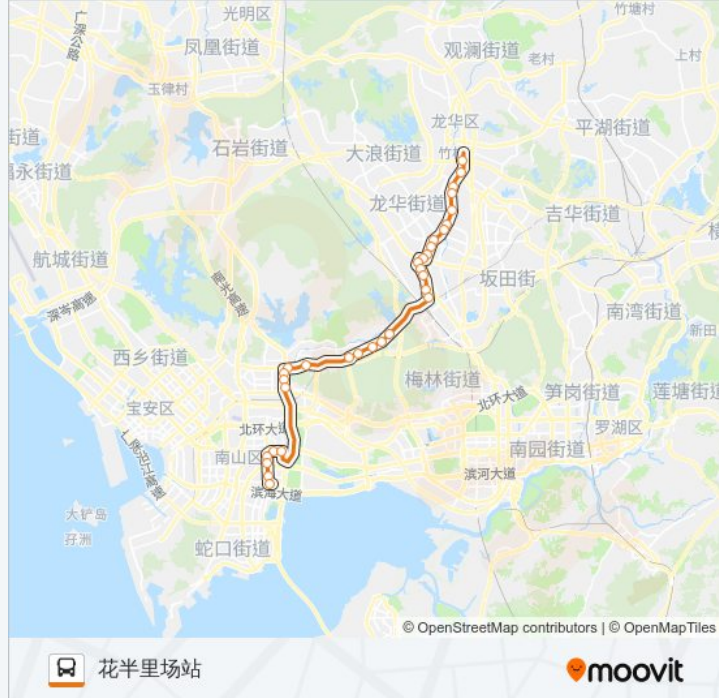

水榭春天

人民路口

松仔园

锦绣江南

民治二小

风和日丽

明珠商务大厦

共和斜岭

和丰大厦

清龙天桥

清湖社区

龙华新区办事大厅

龙华花半里

花半里场站

你可以在moovitapp.com下载公交高峰专线94号的PDF时间表和线路图。使用[Moovit应用程序](#)查询深圳的实时公交、列车时刻表以及公共交通出行指南。

[关于Moovit](#) · [MaaS解决方案](#) · [城市列表](#) · [Moovit社区](#)

© 2024 Moovit - 保留所有权利

查看实时到站时间