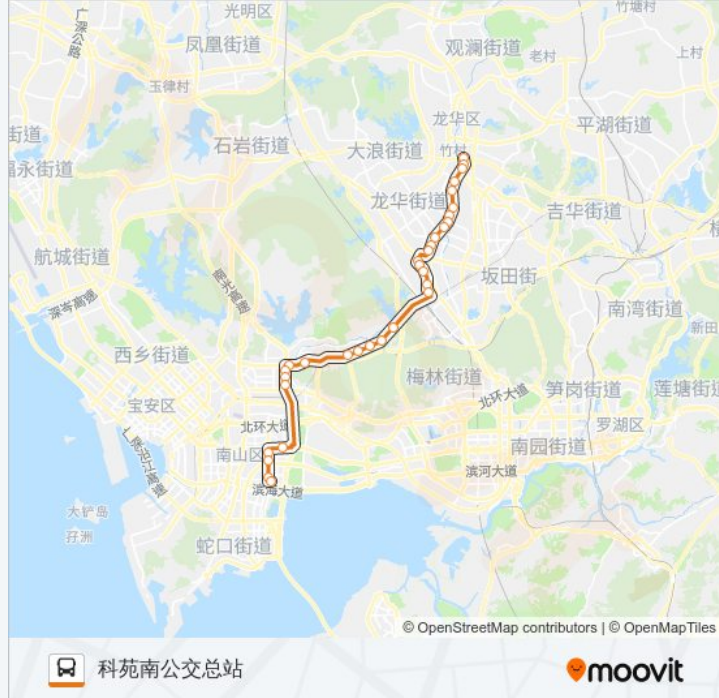

## 公交高峰专线94号的信息

方向: 科苑南公交总站

站点数量: 32

行车时间: 71 分

途经站点:

红花岭

西丽劳力市场

西丽法庭1

西丽社区

茶光2

大冲1

高科技中心

深港产学研基地

科苑地铁站

高新南十一道

### 方向: 花半里场站

32 站

[查看时间表](#)

高新南十一道

科苑地铁站

深港产学研基地

高科技中心

科技园1