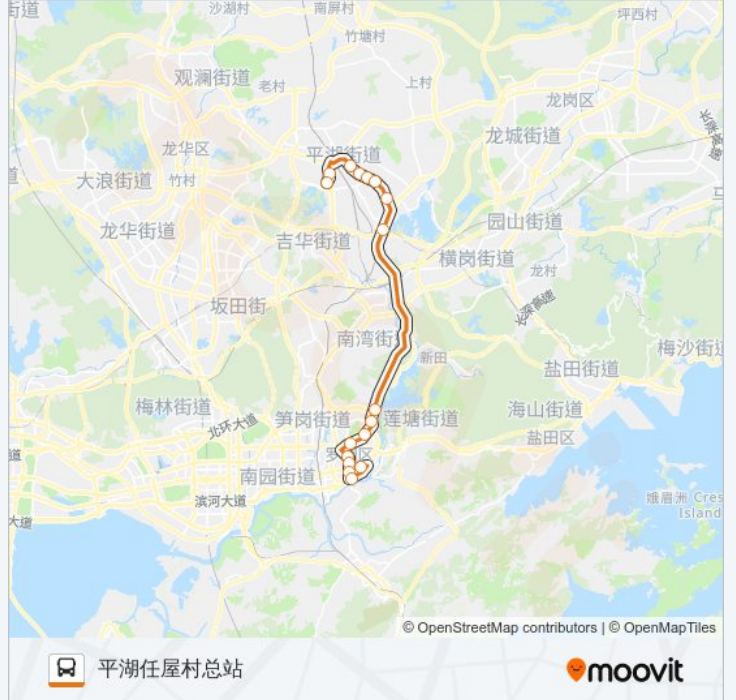

万惠隆百货

平湖任屋村总站

公交高峰专线97号的时间表

往平湖任屋村总站方向的时间表

星期一	17:45 - 19:25
星期二	17:45 - 19:25
星期三	17:45 - 19:25
星期四	17:45 - 19:25
星期五	17:45 - 19:25
星期六	17:45 - 19:25
星期日	17:45 - 19:25

公交高峰专线97号的信息

方向: 平湖任屋村总站

站点数量: 17

行车时间: 49 分

途经站点:

方向: 黄贝岭地铁站1

17 站

[查看时间表](#)

- 平湖任屋村总站
- 万惠隆百货
- 平湖广场西
- 平湖派出所
- 平湖中心小学
- 平湖龙洲百货
- 大皇公
- 鹅公岭社区
- 良安田
- 东湖宾馆
- 水库
- 水库新村
- 留医部
- 螺岭
- 罗湖区委
- 冶金大厦
- 黄贝岭地铁站4

公交高峰专线97号的时间表

往黄贝岭地铁站1方向的时间表

星期一	06:45 - 08:25
星期二	06:45 - 08:25
星期三	06:45 - 08:25
星期四	06:45 - 08:25
星期五	06:45 - 08:25
星期六	06:45 - 08:25
星期日	06:45 - 08:25

公交高峰专线97号的信息

方向: 黄贝岭地铁站1

站点数量: 17

行车时间: 46 分

途经站点:

你可以在moovitapp.com下载公交高峰专线97号的PDF时间表和线路图。使用[Moovit应用程序](#)查询深圳的实时公交、列车时刻表以及公共交通出行指南。