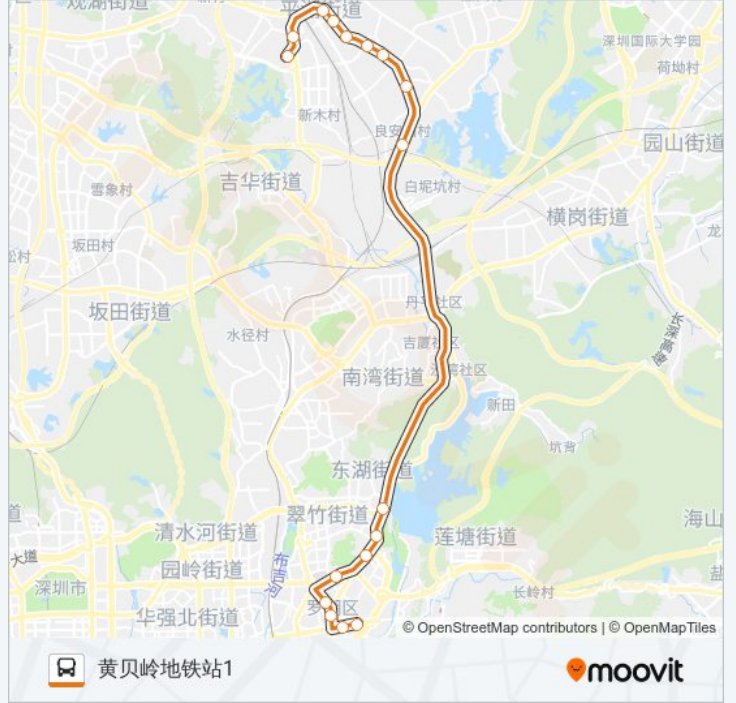

行车时间: 49 分

途经站点:

方向: 黄贝岭地铁站1

17 站

[查看时间表](#)

- 平湖任屋村总站
- 万惠隆百货
- 平湖广场西
- 平湖派出所
- 平湖中心小学
- 平湖龙洲百货
- 大皇公
- 鹅公岭社区
- 良安田
- 东湖宾馆
- 水库
- 水库新村
- 留医部
- 螺岭
- 罗湖区委
- 冶金大厦
- 黄贝岭地铁站4

公交高峰专线97号的时间表

往黄贝岭地铁站1方向的时间表

星期一	06:45 - 08:25
星期二	06:45 - 08:25
星期三	06:45 - 08:25
星期四	06:45 - 08:25
星期五	06:45 - 08:25
星期六	06:45 - 08:25
星期日	06:45 - 08:25

公交高峰专线97号的信息

方向: 黄贝岭地铁站1

站点数量: 17

行车时间: 46 分

途经站点:

你可以在moovitapp.com下载公交高峰专线97号的PDF时间表和线路图。使用[Moovit应用程序](#)查询深圳的实时公交、列车时刻表以及公共交通出行指南。