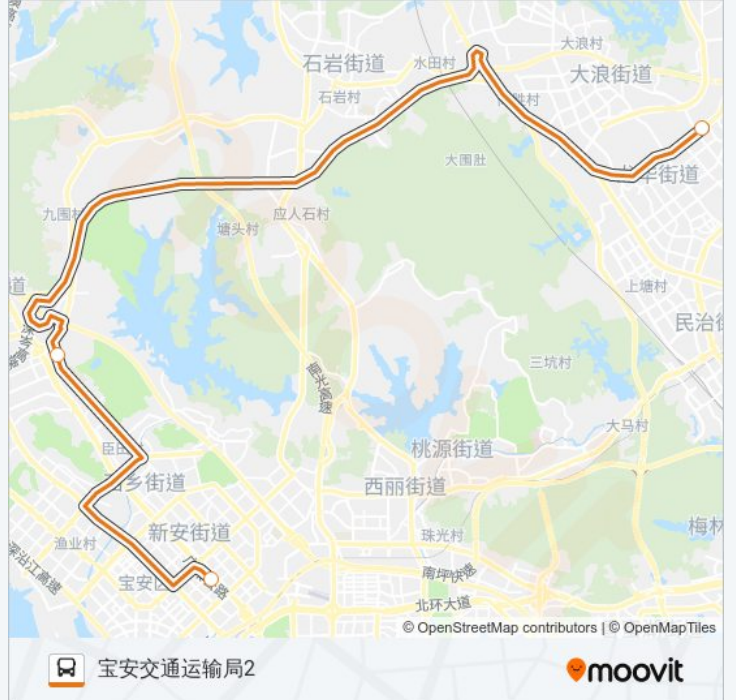

高快巴士10号

宝安交通运输局2

下载App

公交高快巴士10号((宝安交通运输局2))共有2条行车路线。工作日的服务时间为：

(1) 宝安交通运输局2: 17:30 - 18:30(2) 龙华汽车站: 07:00 - 07:30

使用Moovit找到公交高快巴士10号离你最近的站点，以及公交高快巴士10号下车班的到站时间。

方向: 宝安交通运输局2

3 站

[查看时间表](#)

龙华汽车站

宝安桃源居

宝安交通运输局3

公交高快巴士10号的时间表

往宝安交通运输局2方向的时间表

星期一	17:30 - 18:30
星期二	17:30 - 18:30
星期三	17:30 - 18:30
星期四	17:30 - 18:30
星期五	17:30 - 18:30
星期六	17:30 - 18:30
星期日	17:30 - 18:30

公交高快巴士10号的信息

方向: 宝安交通运输局2

站点数量: 3

行车时间: 30 分

途经站点:

方向: 龙华汽车站

4 站

[查看时间表](#)

宝安交通运输局

大益广场

宝安桃源居

龙华汽车站

公交高快巴士10号的时间表

往龙华汽车站方向的时间表

星期一	07:00 - 07:30
星期二	07:00 - 07:30
星期三	07:00 - 07:30
星期四	07:00 - 07:30
星期五	07:00 - 07:30
星期六	07:00 - 07:30
星期日	07:00 - 07:30

公交高快巴士10号的信息

方向: 龙华汽车站