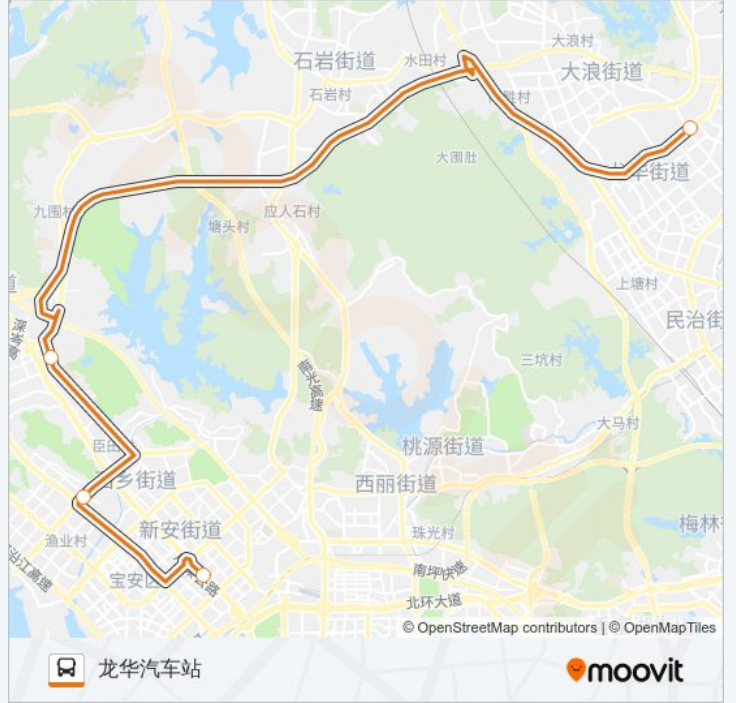

高快巴士10号

宝安交通运输局2

下载App

公交高快巴士10号((宝安交通运输局2))共有2条行车路线。工作日的服务时间为：

(1) 宝安交通运输局2: 17:30 - 18:30(2) 龙华汽车站: 07:00 - 07:30

使用Moovit找到公交高快巴士10号离你最近的站点，以及公交高快巴士10号下车班的到站时间。

方向: 宝安交通运输局2

3 站

方向: 宝安交通运输局2

站点数量: 3

行车时间: 30 分

途经站点:

方向: 龙华汽车站

4 站

[查看时间表](#)

宝安交通运输局

大益广场

宝安桃源居

龙华汽车站

公交高快巴士10号的时间表

往龙华汽车站方向的时间表

星期一	07:00 - 07:30
星期二	07:00 - 07:30
星期三	07:00 - 07:30
星期四	07:00 - 07:30
星期五	07:00 - 07:30
星期六	07:00 - 07:30
星期日	07:00 - 07:30

公交高快巴士10号的信息

方向: 龙华汽车站

站点数量: 4

行车时间: 30 分

途经站点:

你可以在moovitapp.com下载公交高快巴士10号的PDF时间表和线路图。使用Moovit应用程序查询深圳的实时公交、列车时刻表以及公共交通出行指南。

© 2024 Moovit - 保留所有权利