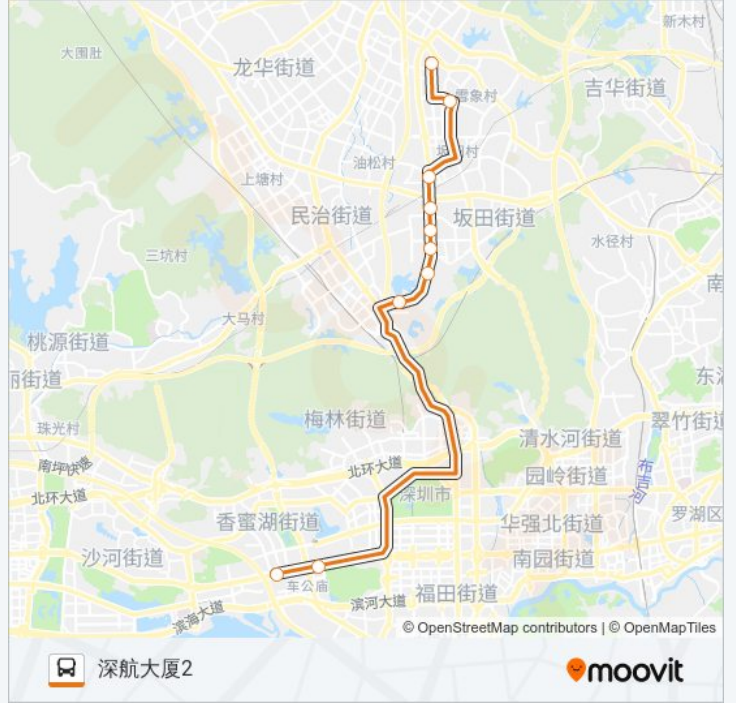

## 公交高快巴士13号的信息

方向: 岗头市场南

站点数量: 10

行车时间: 27 分

途经站点:

## 方向: 深航大厦2

10 站

[查看时间表](#)

- 岗头市场南
- 华为单身公寓北
- 五和路口
- 四季花城1
- 光雅园路口
- 南坑村
- 星光之约
- 滢水山庄
- 深南香蜜立交 1
- 深航大厦1

## 公交高快巴士13号的时间表

往深航大厦2方向的时间表

星期一	06:50 - 09:30
星期二	06:50 - 09:30
星期三	06:50 - 09:30
星期四	06:50 - 09:30
星期五	06:50 - 09:30
星期六	06:50 - 09:30
星期日	06:50 - 09:30

## 公交高快巴士13号的信息

方向: 深航大厦2

站点数量: 10

行车时间: 29 分

途经站点:

你可以在moovitapp.com下载公交高快巴士13号的PDF时间表和线路图。使用[Moovit应用程序](#)查询深圳的实时公交、列车时刻表以及公共交通出行指南。

[关于Moovit](#) · [MaaS解决方案](#) · [城市列表](#) · [Moovit社区](#)

© 2024 Moovit - 保留所有权利