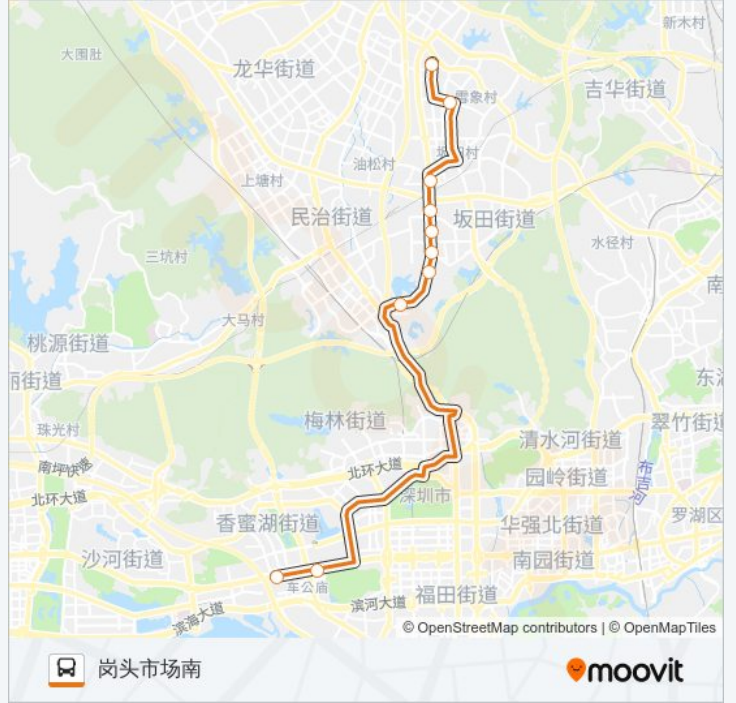

[查看时间表](#)

深航大厦1  
深南香蜜立交 2  
滢水山庄  
星光之约  
南坑村  
光雅园路口  
四季花城  
五和路口  
华为单身公寓北  
岗头市场南

## 公交高快巴士13号的时间表

往岗头市场南方向的时间表

星期一	18:00 - 21:10
星期二	18:00 - 21:10
星期三	18:00 - 21:10
星期四	18:00 - 21:10
星期五	18:00 - 21:10
星期六	18:00 - 21:10
星期日	18:00 - 21:10

## 公交高快巴士13号的信息

方向: 岗头市场南

站点数量: 10

行车时间: 27 分

途经站点:

## 方向: 深航大厦2

10 站

[查看时间表](#)

- 岗头市场南
- 华为单身公寓北
- 五和路口
- 四季花城1
- 光雅园路口
- 南坑村
- 星光之约
- 滢水山庄
- 深南香蜜立交 1
- 深航大厦1