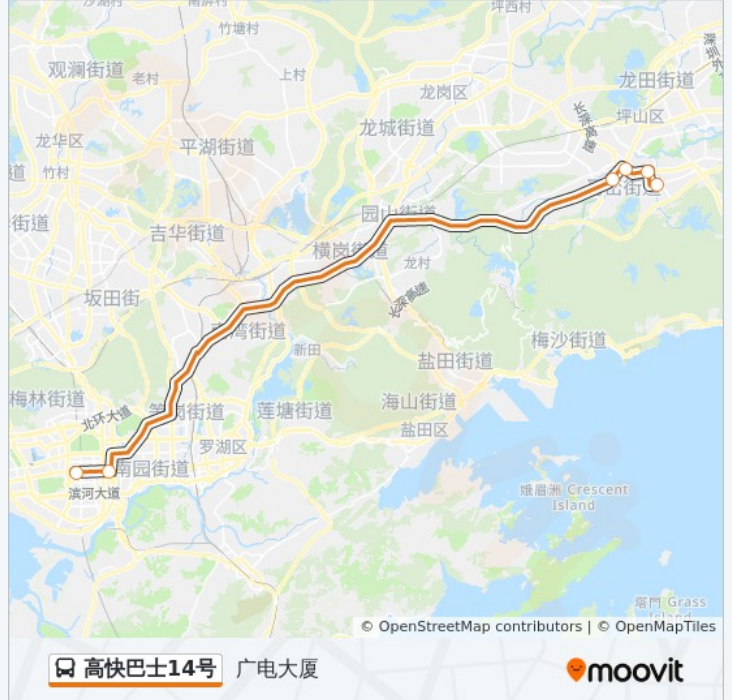

往广电大厦方向的时间表

星期一	07:00 - 08:00
星期二	07:00 - 08:00
星期三	07:00 - 08:00
星期四	07:00 - 08:00
星期五	07:00 - 08:00
星期六	07:00 - 08:00
星期日	07:00 - 08:00

公交高快巴士14号的信息

方向: 广电大厦

站点数量: 6

行车时间: 50 分

途经站点:

方向: 比亞迪