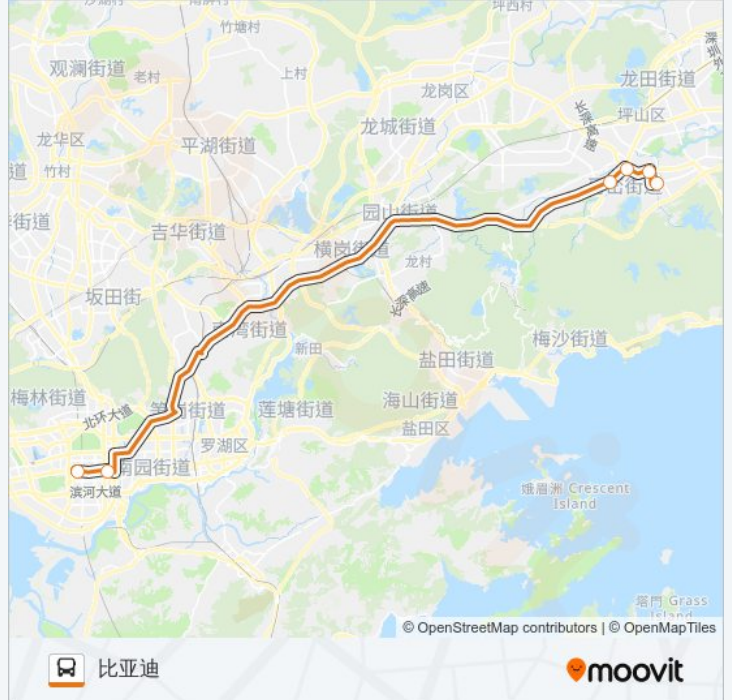

公交高快巴士14号的时间表

往比亞迪方向的时间表

星期一	18:00 - 19:00
星期二	18:00 - 19:00
星期三	18:00 - 19:00
星期四	18:00 - 19:00
星期五	18:00 - 19:00
星期六	18:00 - 19:00
星期日	18:00 - 19:00

公交高快巴士14号的信息

方向: 比亞迪

站点数量: 6

行车时间: 49 分

途经站点: