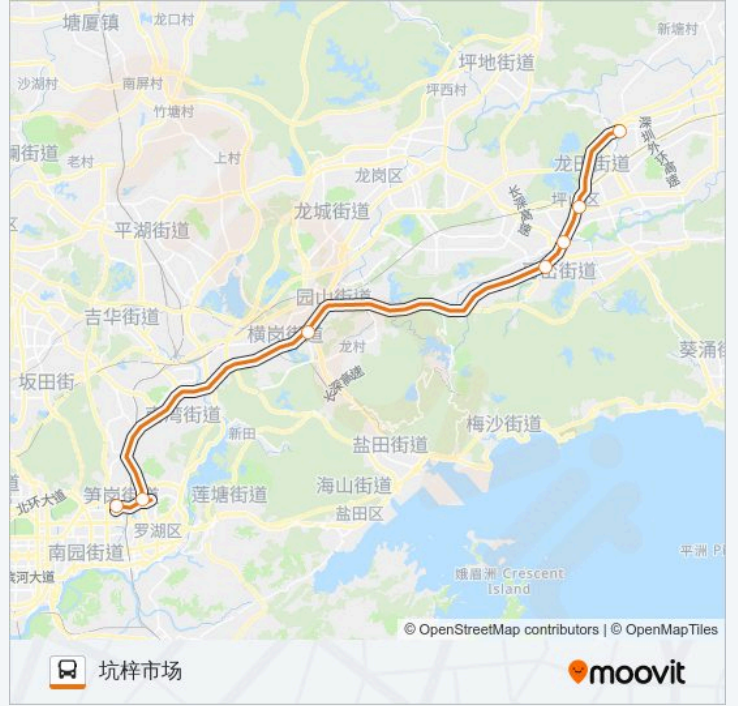

高快巴士15号

人才大市场

下载App

公交高快巴士15号((人才大市场))共有2条行车路线。工作日的服务时间为：

(1) 人才大市场: 07:00 - 08:20(2) 坑梓市场: 18:00 - 19:20

使用Moovit找到公交高快巴士15号离你最近的站点，以及公交高快巴士15号下车车的到站时间。

方向: 人才大市场

7 站

公交高快巴士15号的时间表

往人才大市场方向的时间表

星期一	07:00 - 08:20
星期二	07:00 - 08:20
星期三	07:00 - 08:20
星期四	07:00 - 08:20
星期五	07:00 - 08:20
星期六	07:00 - 08:20
星期日	07:00 - 08:20

公交高快巴士15号的信息

方向: 人才大市场

站点数量: 7

行车时间: 47 分

途经站点:

方向: 坑梓市场

7 站
[查看时间表](#)

- 人才大市场
- 洪湖公园1
- 横岗地铁站
- 牛角龙
- 坪山电子城
- 坪山新区管委会
- 坑梓市场

公交高快巴士15号的时间表
 往坑梓市场方向的时间表

星期一	18:00 - 19:20
星期二	18:00 - 19:20
星期三	18:00 - 19:20
星期四	18:00 - 19:20
星期五	18:00 - 19:20
星期六	18:00 - 19:20
星期日	18:00 - 19:20

公交高快巴士15号的信息

方向: 坑梓市场
 站点数量: 7
 行车时间: 46 分
 途经站点:

你可以在moovitapp.com下载公交高快巴士15号的PDF时间表和线路图。使用Moovit应用程序查询深圳的实时公交、列车时刻表以及公共交通出行指南。

© 2024 Moovit - 保留所有权利