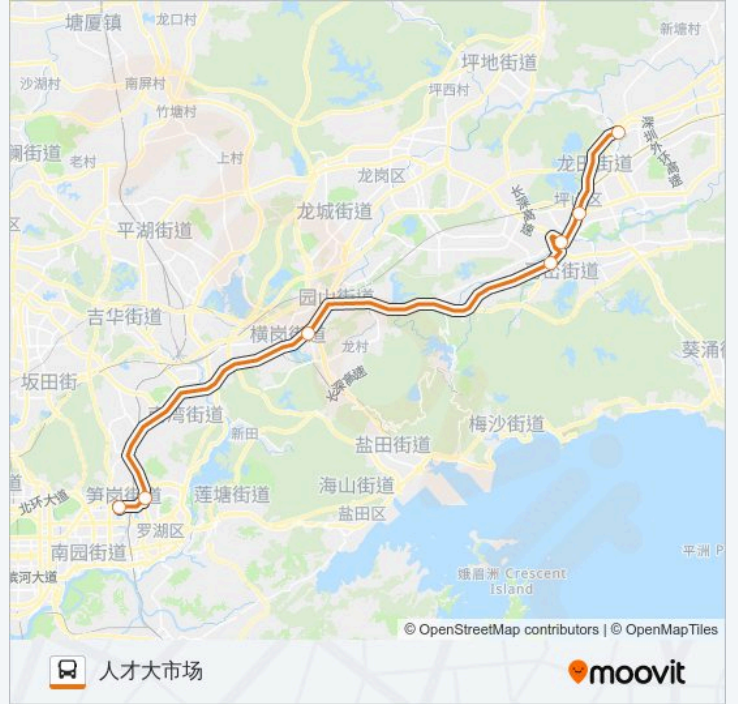

高快巴士15号

人才大市场

下载App

公交高快巴士15号((人才大市场))共有2条行车路线。工作日的服务时间为：

(1) 人才大市场: 07:00 - 08:20(2) 坑梓市场: 18:00 - 19:20

使用Moovit找到公交高快巴士15号离你最近的站点，以及公交高快巴士15号下车车的到站时间。

方向: 人才大市场

7 站

公交高快巴士15号的时间表

往人才大市场方向的时间表

星期一	07:00 - 08:20
星期二	07:00 - 08:20
星期三	07:00 - 08:20
星期四	07:00 - 08:20
星期五	07:00 - 08:20
星期六	07:00 - 08:20
星期日	07:00 - 08:20

公交高快巴士15号的信息

方向: 人才大市场

站点数量: 7

行车时间: 47 分

途经站点:

公交高快巴士15号的信息

方向: 坑梓市场
 站点数量: 7
 行车时间: 46 分
 途经站点:

你可以在moovitapp.com下载公交高快巴士15号的PDF时间表和线路图。使用Moovit应用程序查询深圳的实时公交、列车时刻表以及公共交通出行指南。

© 2024 Moovit - 保留所有权利