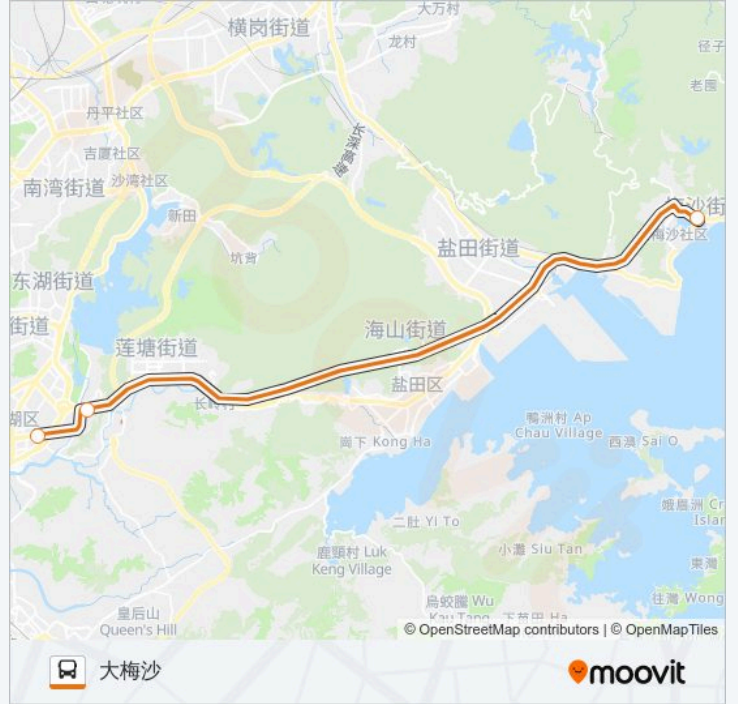

大梅沙假日专线1

大梅沙

下载App

公交大梅沙假日专1((大梅沙))共有2条行车路线。工作日的服务时间为：

(1) 大梅沙: 16:00 - 23:00(2) 黄贝岭地铁接驳站4: 16:00 - 23:00

使用Moovit找到公交大梅沙假日专线1离你最近的站点，以及公交大梅沙假日专线1下车班的到站时间。

方向: 大梅沙

3 站

[查看时间表](#)

黄贝岭地铁站4

罗湖体育馆

大梅沙

公交大梅沙假日专线1的时间表

往大梅沙方向的时间表

星期一	16:00 - 23:00
星期二	16:00 - 23:00
星期三	16:00 - 23:00
星期四	16:00 - 23:00
星期五	16:00 - 23:00
星期六	16:00 - 23:00
星期日	16:00 - 23:00

公交大梅沙假日专线1的信息

方向: 大梅沙

站点数量: 3

行车时间: 24 分

途经站点:

方向: 黄贝岭地铁接驳站4

3 站

[查看时间表](#)

大梅沙