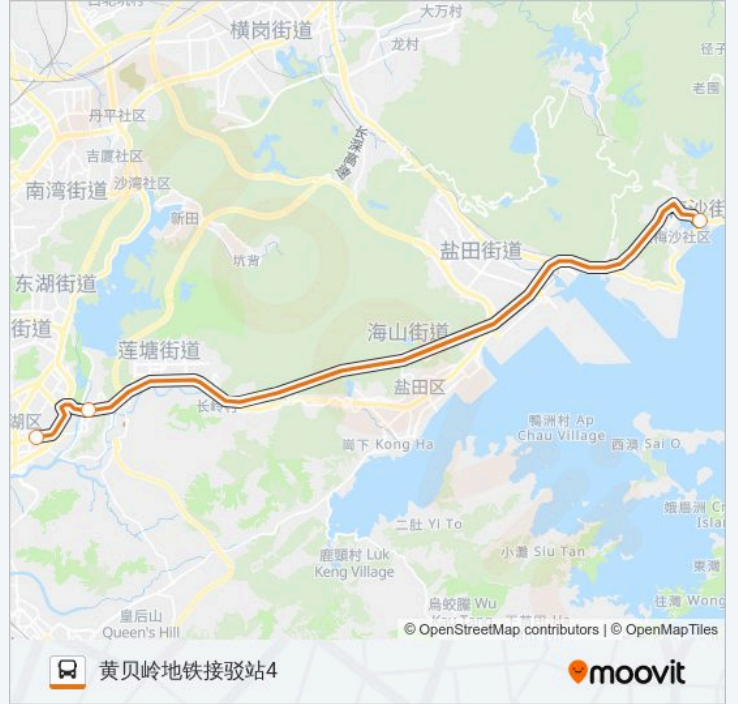

方向: 大梅沙

站点数量: 3

行车时间: 24 分

途经站点:

方向: 黄贝岭地铁接驳站4

3 站

[查看时间表](#)

大梅沙

罗湖体育馆

黄贝岭地铁站1

公交大梅沙假日专线1的时间表

往黄贝岭地铁接驳站4方向的时间表

星期一	16:00 - 23:00
星期二	16:00 - 23:00
星期三	16:00 - 23:00
星期四	16:00 - 23:00
星期五	16:00 - 23:00
星期六	16:00 - 23:00
星期日	16:00 - 23:00

公交大梅沙假日专线1的信息

方向: 黄贝岭地铁接驳站4

站点数量: 3

行车时间: 23 分

途经站点:

你可以在moovitapp.com下载公交大梅沙假日专线1的PDF时间表和线路图。使用Moovit应用程序查询深圳的实时公交、列车时刻表以及公共交通出行指南。

© 2024 Moovit - 保留所有权利