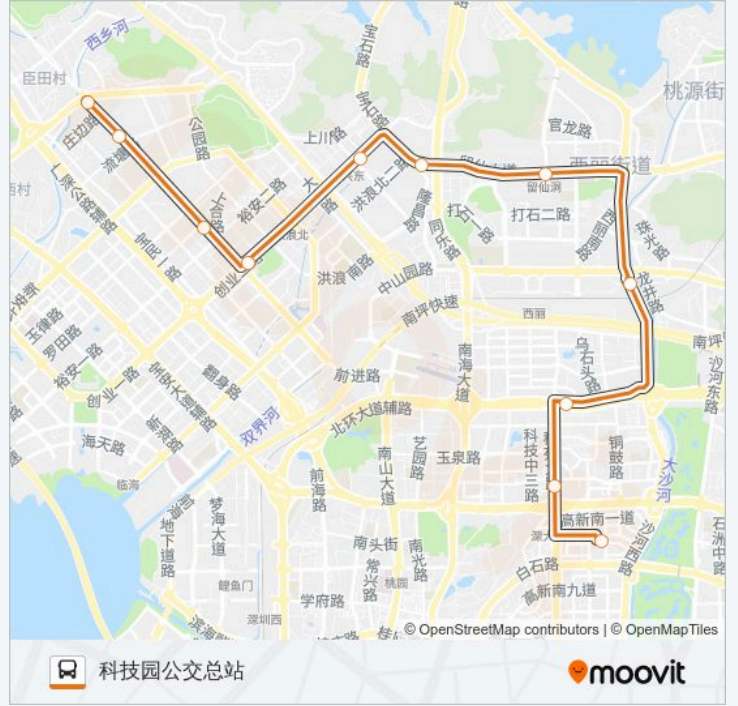

[查看时间表](#)

科技园公交总站

深南科苑立交北

清华信息港

茶光1

留仙洞地铁站

同乐路口

兴东地铁站

方向: 新安中粮锦云总站

站点数量: 11

行车时间: 38 分

途经站点:

方向: 科技园公交总站

11 站
[查看时间表](#)

- 新安中粮锦云总站
- 富盈门
- 诺铂广场
- 灵芝公园北
- 兴东地铁站
- 同乐路口
- 留仙洞地铁站
- 茶光1
- 清华信息港
- 深南科苑立交北
- 科技园公交总站

公交高峰专线103号的时间表
 往科技园公交总站方向的时间表

星期一	07:00 - 08:00
星期二	07:00 - 08:00
星期三	07:00 - 08:00
星期四	07:00 - 08:00
星期五	07:00 - 08:00
星期六	07:00 - 08:00
星期日	07:00 - 08:00

公交高峰专线103号的信息

方向: 科技园公交总站
 站点数量: 11
 行车时间: 35 分
 途经站点:

你可以在moovitapp.com下载公交高峰专线103号的PDF时间表和线路图。使用Moovit应用程序查询深圳的实时公交、列车时刻表以及公共交通出行指南。