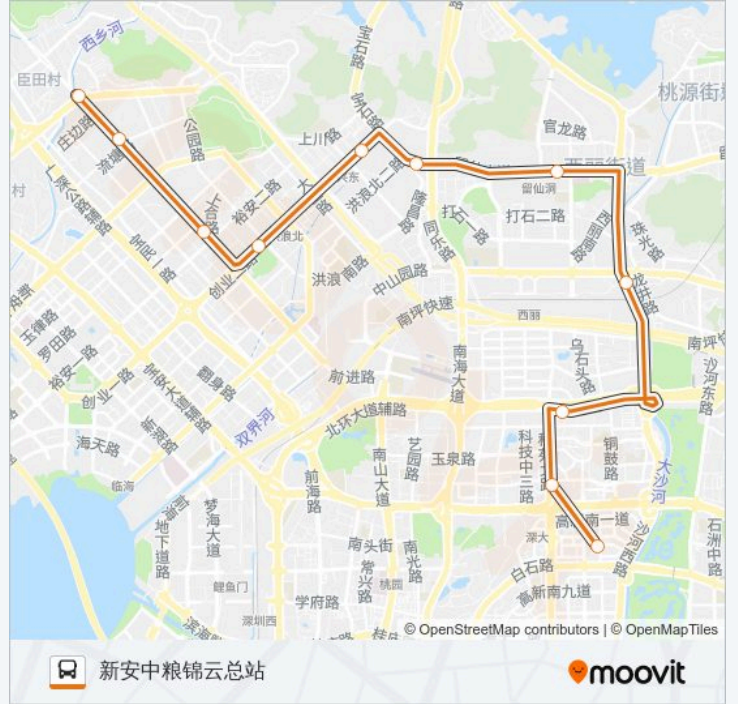

[查看时间表](#)

科技园公交总站

深南科苑立交北

清华信息港

茶光1

留仙洞地铁站

同乐路口

兴东地铁站

灵芝公园北

诺铂广场

富盈门

宝安客运中心总站

公交高峰专线103号的时间表

往新安中粮锦云总站方向的时间表

星期一	18:00 - 19:00
星期二	18:00 - 19:00
星期三	18:00 - 19:00
星期四	18:00 - 19:00
星期五	18:00 - 19:00
星期六	18:00 - 19:00
星期日	18:00 - 19:00

公交高峰专线103号的信息

方向: 新安中粮锦云总站

站点数量: 11

行车时间: 38 分

途经站点:

方向: 科技园公交总站

11 站
[查看时间表](#)

- 新安中粮锦云总站
- 富盈门
- 诺铂广场
- 灵芝公园北
- 兴东地铁站
- 同乐路口
- 留仙洞地铁站
- 茶光1
- 清华信息港
- 深南科苑立交北
- 科技园公交总站

公交高峰专线103号的时间表
 往科技园公交总站方向的时间表

星期一	07:00 - 08:00
星期二	07:00 - 08:00
星期三	07:00 - 08:00
星期四	07:00 - 08:00
星期五	07:00 - 08:00
星期六	07:00 - 08:00
星期日	07:00 - 08:00

公交高峰专线103号的信息

方向: 科技园公交总站
 站点数量: 11
 行车时间: 35 分
 途经站点:

你可以在moovitapp.com下载公交高峰专线103号的PDF时间表和线路图。使用Moovit应用程序查询深圳的实时公交、列车时刻表以及公共交通出行指南。