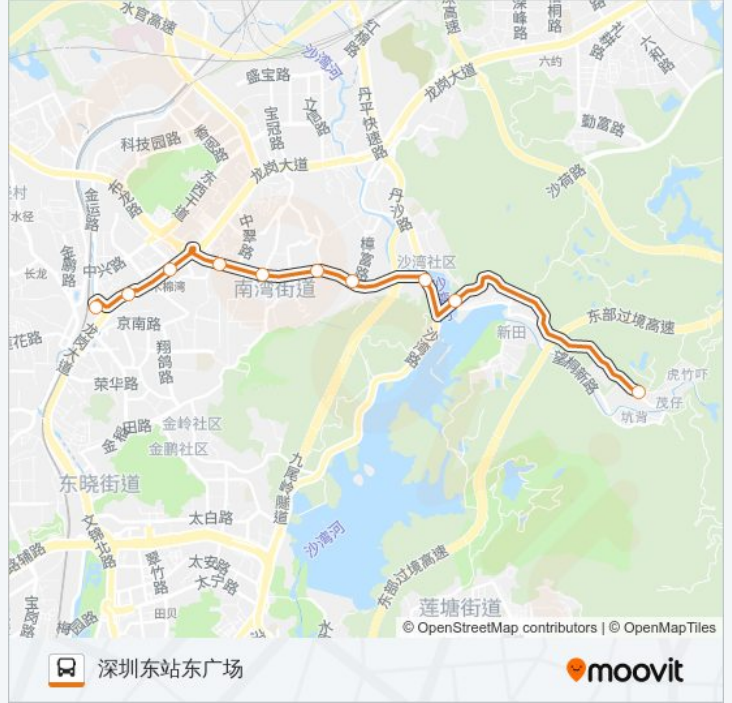

站点数量: 10

行车时间: 23 分

途经站点:

方向: 深圳东站东广场

10 站

[查看时间表](#)

- 梧桐山总站
- 望桐路西
- 沙湾检查站
- 樟树布社区
- 南岭村
- 南湾人民医院
- 大芬油画村
- 木棉湾地铁站1
- 龙珠花园2
- 深圳东站东广场

公交梧桐山假日专线2号的时间表

往深圳东站东广场方向的时间表

星期一	07:30 - 19:00
星期二	07:30 - 19:00
星期三	07:30 - 19:00
星期四	07:30 - 19:00
星期五	07:30 - 19:00
星期六	07:30 - 19:00
星期日	07:30 - 19:00

公交梧桐山假日专线2号的信息

方向: 深圳东站东广场

站点数量: 10

行车时间: 23 分

途经站点:

你可以在moovitapp.com下载公交梧桐山假日专线2号的PDF时间表和线路图。使用[Moovit应用程序](#)查询深圳的实时公交、列车时刻表以及公共交通出行指南。