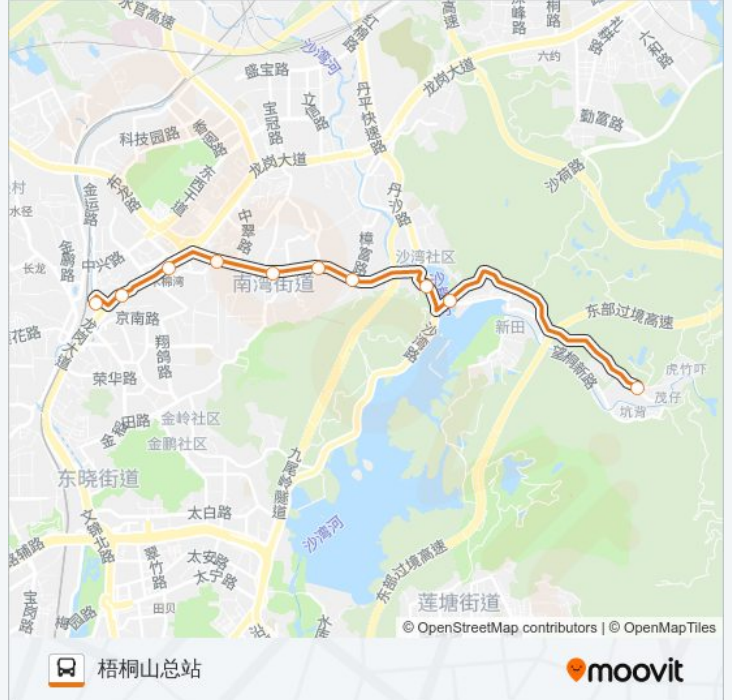

[查看时间表](#)

深圳东站东广场

龙珠花园2

木棉湾地铁站1

大芬油画村

南湾人民医院

南岭村

樟树布社区

沙湾检查站

望桐路西

梧桐山总站

公交梧桐山假日专线2号的时间表

往梧桐山总站方向的时间表

星期一	07:30 - 19:00
星期二	07:30 - 19:00
星期三	07:30 - 19:00
星期四	07:30 - 19:00
星期五	07:30 - 19:00
星期六	07:30 - 19:00
星期日	07:30 - 19:00

公交梧桐山假日专线2号的信息

方向: 梧桐山总站

站点数量: 10

行车时间: 23 分

途经站点:

方向: 深圳东站东广场

10 站

[查看时间表](#)

- 梧桐山总站
- 望桐路西
- 沙湾检查站
- 樟树布社区
- 南岭村
- 南湾人民医院
- 大芬油画村
- 木棉湾地铁站1
- 龙珠花园2
- 深圳东站东广场

公交梧桐山假日专线2号的时间表

往深圳东站东广场方向的时间表

星期一	07:30 - 19:00
星期二	07:30 - 19:00
星期三	07:30 - 19:00
星期四	07:30 - 19:00
星期五	07:30 - 19:00
星期六	07:30 - 19:00
星期日	07:30 - 19:00

公交梧桐山假日专线2号的信息

方向: 深圳东站东广场

站点数量: 10

行车时间: 23 分

途经站点:

你可以在moovitapp.com下载公交梧桐山假日专线2号的PDF时间表和线路图。使用[Moovit应用程序](#)查询深圳的实时公交、列车时刻表以及公共交通出行指南。