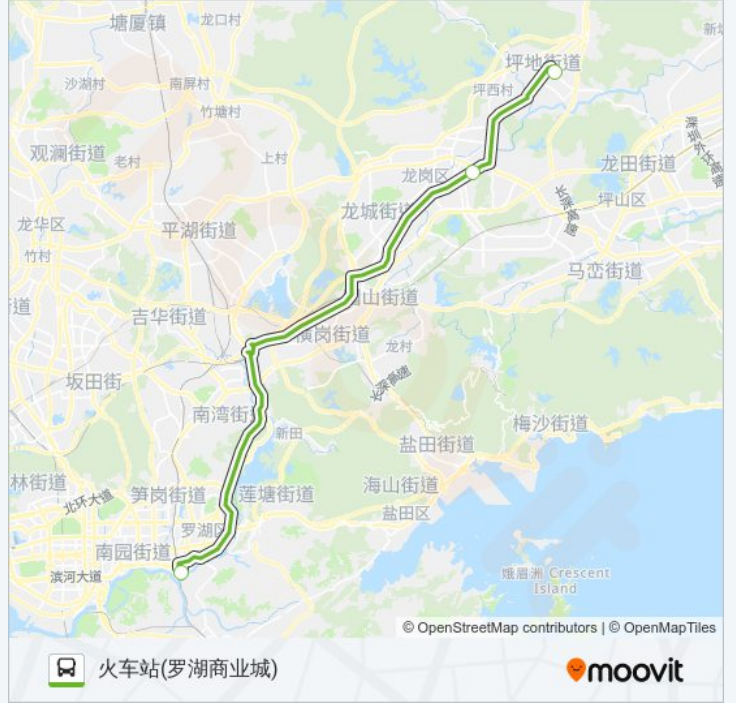

方向: 坪地汽车站

站点数量: 3

行车时间: 38 分

途经站点:

方向: 火车站(罗湖商业城)

3 站

[查看时间表](#)

坪地汽车站

龙岗长途客运站

火车站

公交中旅东部快线K528龙岗线的时间表

往火车站(罗湖商业城)方向的时间表

星期一	06:00 - 20:00
星期二	06:00 - 20:00
星期三	06:00 - 20:00
星期四	06:00 - 20:00
星期五	06:00 - 20:00
星期六	06:00 - 20:00
星期日	06:00 - 20:00

公交中旅东部快线K528龙岗线的信息

方向: 火车站(罗湖商业城)

站点数量: 3

行车时间: 39 分

途经站点:

你可以在moovitapp.com下载公交中旅东部快线K528龙岗线的PDF时间表和线路图。使用Moovit应用程序查询深圳的实时公交、列车时刻表以及公共交通出行指南。

© 2024 Moovit - 保留所有权利