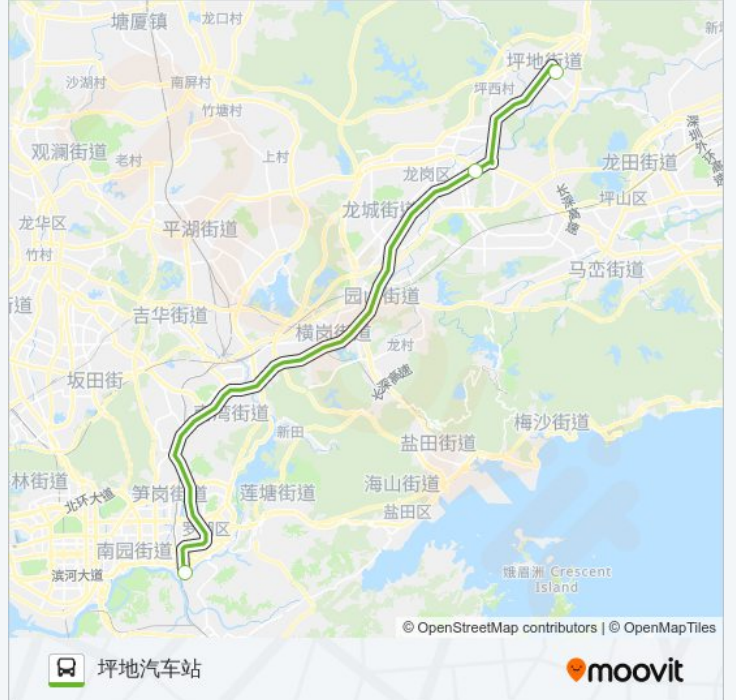

[查看时间表](#)

火车站(罗湖商业城)

龙岗长途客运站

坪地汽车站

公交中旅东部快线K528龙岗线的时间表
往坪地汽车站方向的时间表

星期一	07:00 - 21:40
星期二	07:00 - 21:40
星期三	07:00 - 21:40
星期四	07:00 - 21:40
星期五	07:00 - 21:40
星期六	07:00 - 21:40
星期日	07:00 - 21:40

公交中旅东部快线K528龙岗线的信息

方向: 坪地汽车站

站点数量: 3

行车时间: 38 分

途经站点:

方向: 火车站(罗湖商业城)

3 站

[查看时间表](#)

坪地汽车站