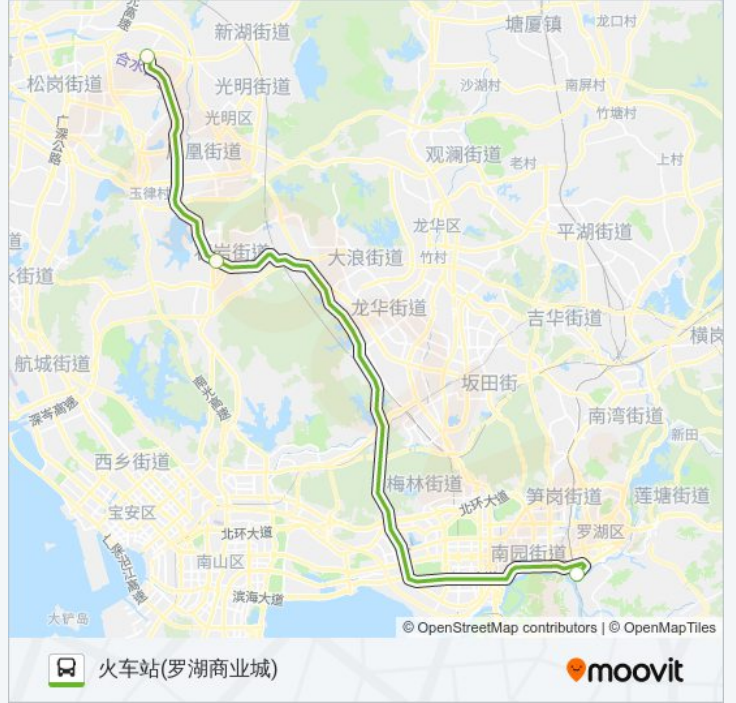

你可以在moovitapp.com下载公交中旅东部快线K533公明线的PDF时间表和线路图。使用[Moovit应用程序](#)查询深圳的实时公交、列车时刻表以及公共交通出行指南。

[关于Moovit](#) · [MaaS解决方案](#) · [城市列表](#) · [Moovit社区](#)

© 2024 Moovit - 保留所有权利

查看实时到站时间