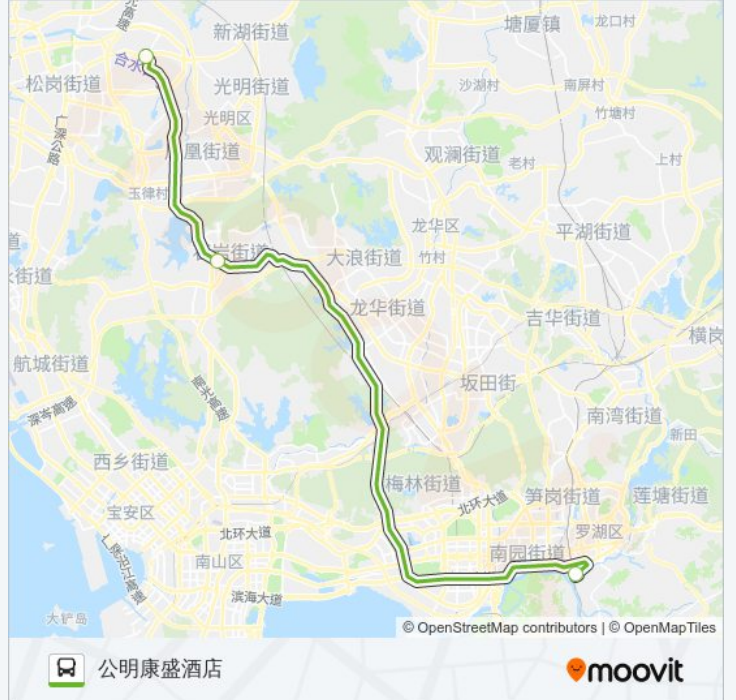

[查看时间表](#)

火车站

石岩汽车站

公明康盛酒店

公交中旅东部快线K533公明线的时间表

往公明康盛酒店方向的时间表

星期一	07:10 - 21:30
星期二	07:10 - 21:30
星期三	07:10 - 21:30
星期四	07:10 - 21:30
星期五	07:10 - 21:30
星期六	07:10 - 21:30
星期日	07:10 - 21:30

公交中旅东部快线K533公明线的信息

方向: 公明康盛酒店

站点数量: 3

行车时间: 42 分

途经站点:

方向: 火车站(罗湖商业城)

3 站

[查看时间表](#)

公明康盛酒店