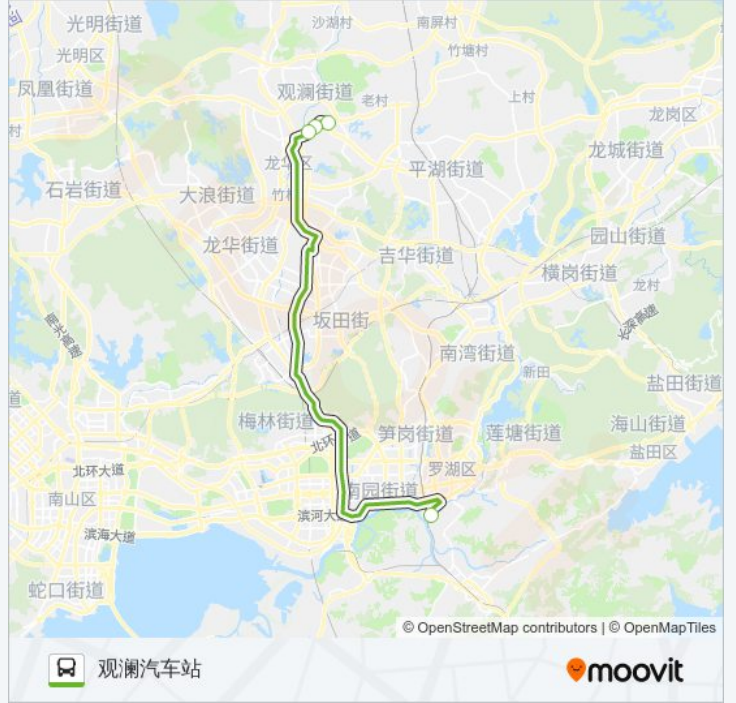

星期一	06:00 - 20:20
星期二	06:00 - 20:20
星期三	06:00 - 20:20
星期四	06:00 - 20:20
星期五	06:00 - 20:20
星期六	06:00 - 20:20
星期日	06:00 - 20:20

公交中旅东部快线K533观澜线的信息

方向: 火车站(罗湖商业城)

站点数量: 4

行车时间: 30 分

途经站点:

方向: 观澜汽车站

4 站

[查看时间表](#)

火车站(罗湖商业城)

吉盛酒店

客家王酒店

观澜汽车站

公交中旅东部快线K533观澜线的时间表

往观澜汽车站方向的时间表

星期一	07:10 - 21:30
星期二	07:10 - 21:30
星期三	07:10 - 21:30
星期四	07:10 - 21:30
星期五	07:10 - 21:30
星期六	07:10 - 21:30
星期日	07:10 - 21:30

公交中旅东部快线K533观澜线的信息

方向: 观澜汽车站

站点数量: 4

行车时间: 29 分

途经站点:

你可以在moovitapp.com下载公交中旅东部快线K533观澜线的PDF时间表和线路图。使用[Moovit应用程序](#)查询深圳的实时公交、列车时刻表以及公共交通出行指南。

[关于Moovit](#) · [MaaS解决方案](#) · [城市列表](#) · [Moovit社区](#)

© 2024 Moovit - 保留所有权利