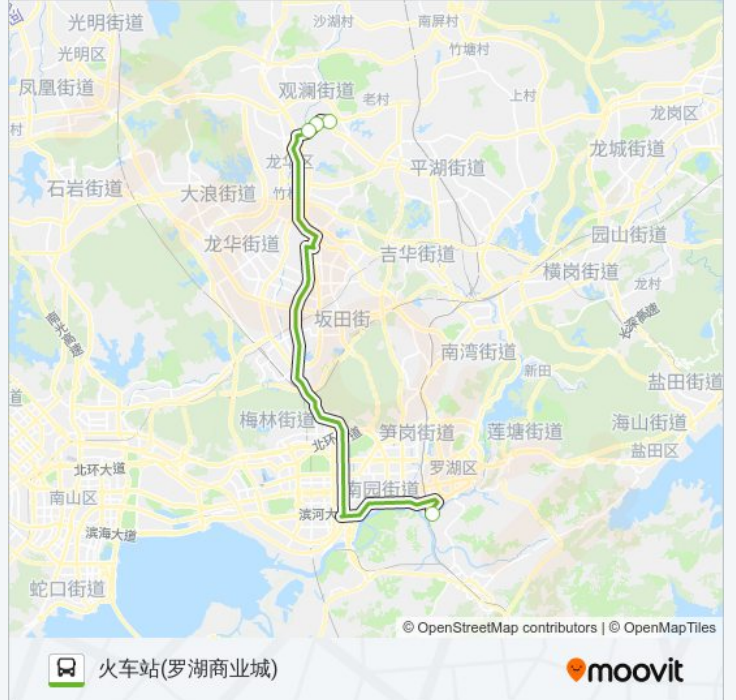

4 站

[查看时间表](#)

观澜汽车站

客家王酒店

吉盛酒店

火车站(罗湖商业城)

公交中旅东部快线K533观澜线的时间表

往火车站(罗湖商业城)方向的时间表

星期一	06:00 - 20:20
星期二	06:00 - 20:20
星期三	06:00 - 20:20
星期四	06:00 - 20:20
星期五	06:00 - 20:20
星期六	06:00 - 20:20
星期日	06:00 - 20:20

公交中旅东部快线K533观澜线的信息

方向: 火车站(罗湖商业城)

站点数量: 4

行车时间: 30 分

途经站点:

方向: 观澜汽车站

4 站

[查看时间表](#)

火车站(罗湖商业城)

吉盛酒店

客家王酒店

观澜汽车站

公交中旅东部快线K533观澜线的时间表

往观澜汽车站方向的时间表

星期一	07:10 - 21:30
星期二	07:10 - 21:30
星期三	07:10 - 21:30
星期四	07:10 - 21:30
星期五	07:10 - 21:30
星期六	07:10 - 21:30
星期日	07:10 - 21:30

公交中旅东部快线K533观澜线的信息

方向: 观澜汽车站

站点数量: 4

行车时间: 29 分

途经站点:

你可以在moovitapp.com下载公交中旅东部快线K533观澜线的PDF时间表和线路图。使用[Moovit应用程序](#)查询深圳的实时公交、列车时刻表以及公共交通出行指南。

[关于Moovit](#) · [MaaS解决方案](#) · [城市列表](#) · [Moovit社区](#)

© 2024 Moovit - 保留所有权利