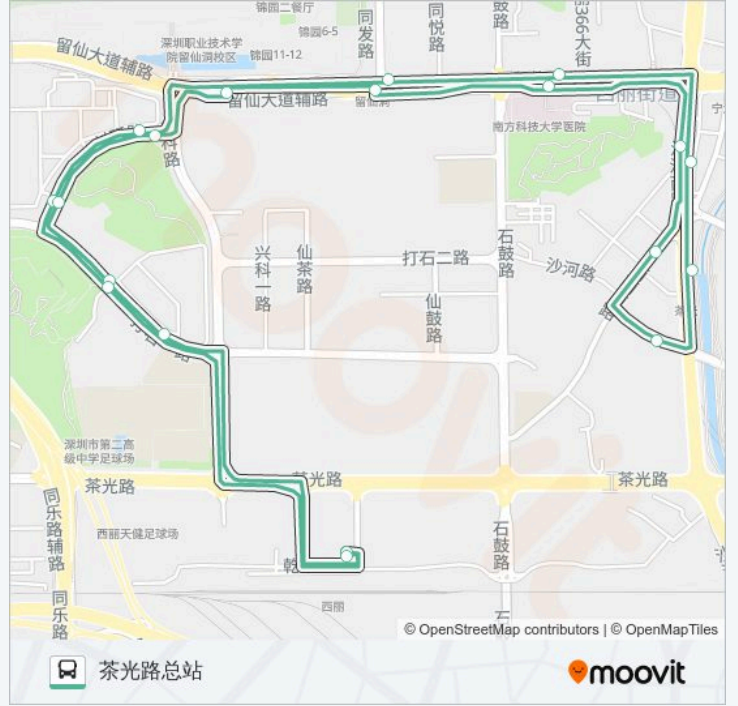

 **B708**

茶光路总站

下载App

公交B708((茶光路总站))仅有一条行车路线。工作日的服务时间为：

(1) 茶光路总站: 07:00 - 22:00

使用Moovit找到公交B708离你最近的站点，以及公交B708下车车的到站时间。

方向: 茶光路总站

19 站

[查看时间表](#)

- 茶光路总站
- 中兴人才公寓
- 中兴通讯宿舍
- 中兴工业园一号岗
- 中兴工业园二号岗
- 深职院西校区
- 留仙洞地铁站
- 西丽医院
- 西丽法庭
- 西丽南路
- 西丽市场
- 西丽社区
- 西丽法庭1
- 西丽医院
- 留仙洞地铁站
- 中兴工业园二号岗
- 中兴工业园一号岗
- 中兴通讯宿舍
- 茶光路总站

公交B708的时间表

往茶光路总站方向的时间表

星期一	07:00 - 22:00
星期二	07:00 - 22:00
星期三	07:00 - 22:00
星期四	07:00 - 22:00
星期五	07:00 - 22:00
星期六	07:00 - 22:00
星期日	07:00 - 22:00

公交B708的信息

方向: 茶光路总站

站点数量: 19

行车时间: 31 分

途经站点:

你可以在moovitapp.com下载公交B708的PDF时间表和线路图。使用Moovit应用程序查询深圳的实时公交、列车时刻表以及公共交通出行指南。

© 2024 Moovit - 保留所有权利