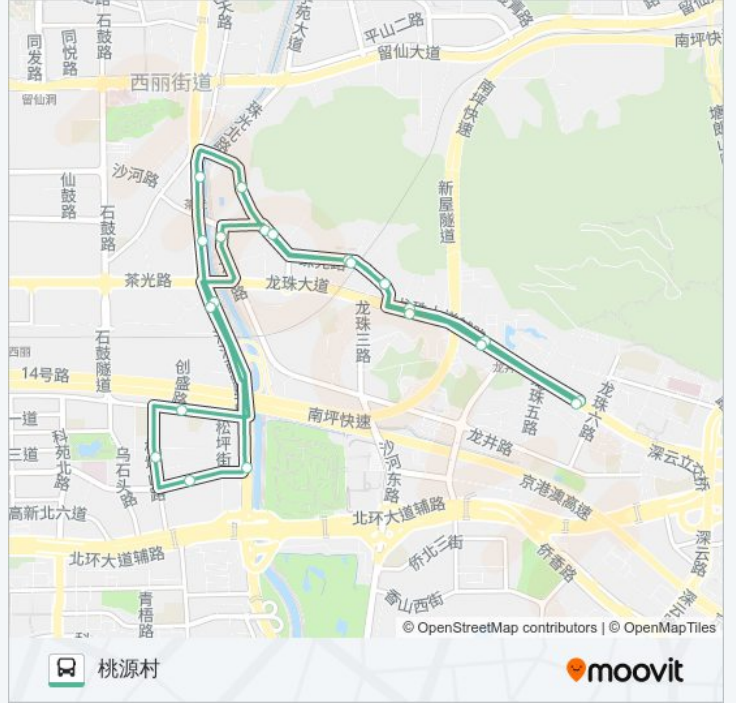

 B710

桃源村

下载App

公交B710((桃源村))仅有一条行车路线。工作日的服务时间为：

(1) 桃源村: 07:00 - 20:00

使用Moovit找到公交B710离你最近的站点，以及公交B710下车车的到站时间。

方向: 桃源村

22 站

[查看时间表](#)

- 桃源村
- 鼎胜山邻
- 新屋村
- 龙珠幼儿园
- 珠光创新科技园
- 珠光村1
- 宝珠花园
- 茶光1
- 松坪山
- 松坪山路口
- 松坪村
- 松坪学校小学部
- 茶光1
- 茶光2
- 西丽社区
- 桃源文体中心
- 宝珠花园
- 珠光创新科技园
- 龙珠幼儿园
- 新屋村
- 鼎胜山邻
- 桃源村

公交B710的时间表

往桃源村方向的时间表

星期一	07:00 - 20:00
星期二	07:00 - 20:00
星期三	07:00 - 20:00
星期四	07:00 - 20:00
星期五	07:00 - 20:00
星期六	07:00 - 20:00
星期日	07:00 - 20:00

公交B710的信息

方向: 桃源村

站点数量: 22

行车时间: 38 分

途经站点:

你可以在moovitapp.com下载公交B710的PDF时间表和线路图。使用[Moovit应用程序](#)查询深圳的实时公交、列车时刻表以及公共交通出行指南。

[关于Moovit](#) · [MaaS解决方案](#) · [城市列表](#) · [Moovit社区](#)

© 2024 Moovit - 保留所有权利

查看实时到站时间