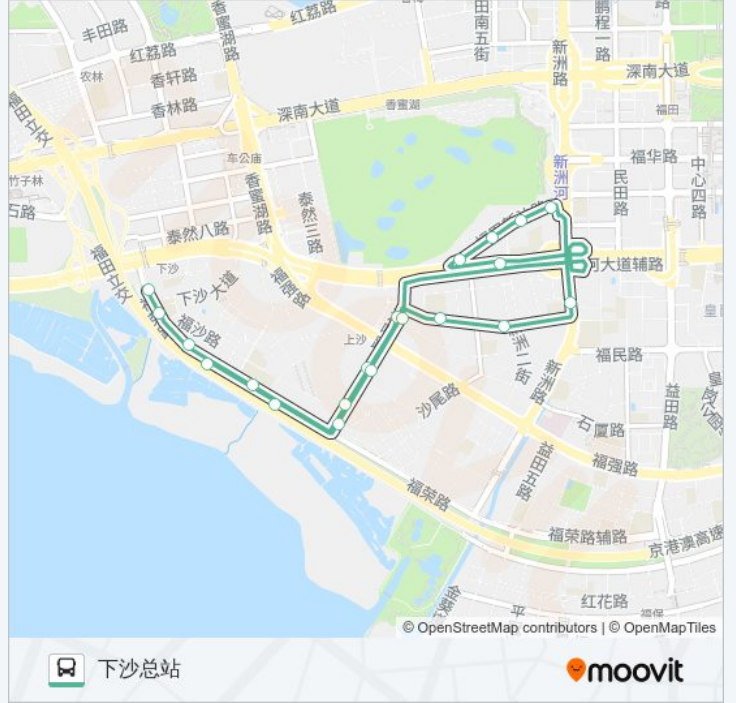

 B798

下沙总站

下载App

公交B798(下沙总站)仅有一条行车路线。工作日的服务时间为：

(1) 下沙总站: 07:00 - 20:00

使用Moovit找到公交B798离你最近的站点，以及公交B798下车车的到站时间。

方向: 下沙总站

20 站

[查看时间表](#)

金城蓝湾
福荣中路
沙嘴
金地花园
沙嘴路口
福田实验学校1
沙头街道办
福田市场监管分局
新活力小区
福田武装部
新洲花园
新洲
新洲中学
沙嘴路口
金地花园
沙嘴
福荣中路
金城蓝湾
下沙小学
下沙总站

公交B798的时间表

往下沙总站方向的时间表

星期一	07:00 - 20:00
星期二	07:00 - 20:00
星期三	07:00 - 20:00
星期四	07:00 - 20:00
星期五	07:00 - 20:00
星期六	07:00 - 20:00
星期日	07:00 - 20:00

公交B798的信息

方向: 下沙总站

站点数量: 20

行车时间: 31 分

途经站点:

你可以在moovitapp.com下载公交B798的PDF时间表和线路图。使用Moovit应用程序查询深圳的实时公交、列车时刻表以及公共交通出行指南。

© 2024 Moovit - 保留所有权利