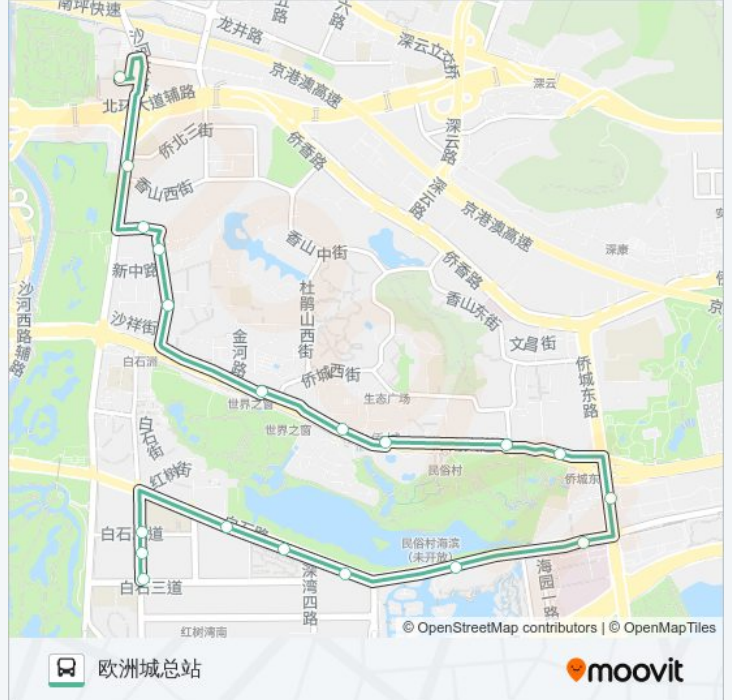

[查看时间表](#)

- 沙河东公交总站
- 海滨实验小学
- 华侨城中学高中部
- 百纳广场
- 瑞河耶纳北门
- 白石路中
- 华侨城湿地
- 港大医院
- 金海燕花园
- 康佳集团东
- 锦绣中华
- 锦绣中华
- 何香凝美术馆1
- 世界之窗1
- 沙河医院
- 沙河街
- 新塘街
- 香山西街路口
- 欧洲城总站

公交M487的时间表

往欧洲城总站方向的时间表

星期一	07:00 - 23:00
星期二	07:00 - 23:00
星期三	07:00 - 23:00
星期四	07:00 - 23:00
星期五	07:00 - 23:00
星期六	07:00 - 23:00
星期日	07:00 - 23:00

公交M487的信息

方向: 欧洲城总站

站点数量: 19

行车时间: 30 分

途经站点:

## 方向: 沙河东公交总站

16 站

[查看时间表](#)

- 欧洲城总站
- 香山西街路口
- 白石洲西
- 白石洲3
- 世界之窗2
- 何香凝美术馆
- 锦绣中华2
- 锦绣中华
- 康佳集团东
- 金海燕花园
- 港大医院
- 华侨城湿地
- 白石路中
- 瑞河耶纳南门
- 深湾二路
- 沙河东公交总站

## 公交M487的信息

方向: 沙河东公交总站

站点数量: 16

行车时间: 30 分

途经站点:

你可以在moovitapp.com下载公交M487的PDF时间表和线路图。使用[Moovit应用程序](#)查询深圳的实时公交、列车时刻表以及公共交通出行指南。

[关于Moovit](#) · [MaaS解决方案](#) · [城市列表](#) · [Moovit社区](#)

© 2024 Moovit - 保留所有权利