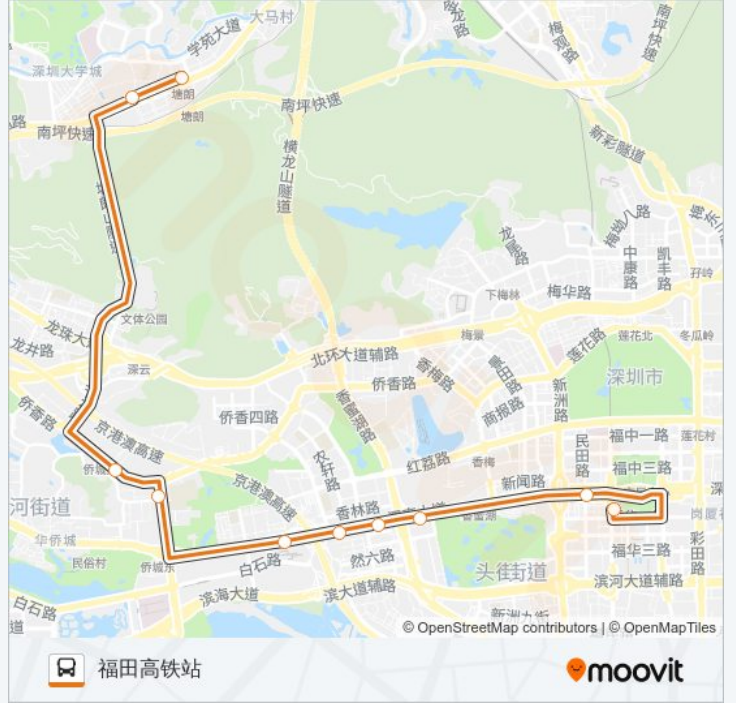

你可以在moovitapp.com下载公交高峰专线119号的PDF时间表和线路图。使用[Moovit应用程序](#)查询深圳的实时公交、列车时刻表以及公共交通出行指南。

[关于Moovit](#) · [MaaS解决方案](#) · [城市列表](#) · [Moovit社区](#)

© 2024 Moovit - 保留所有权利

查看实时到站时间