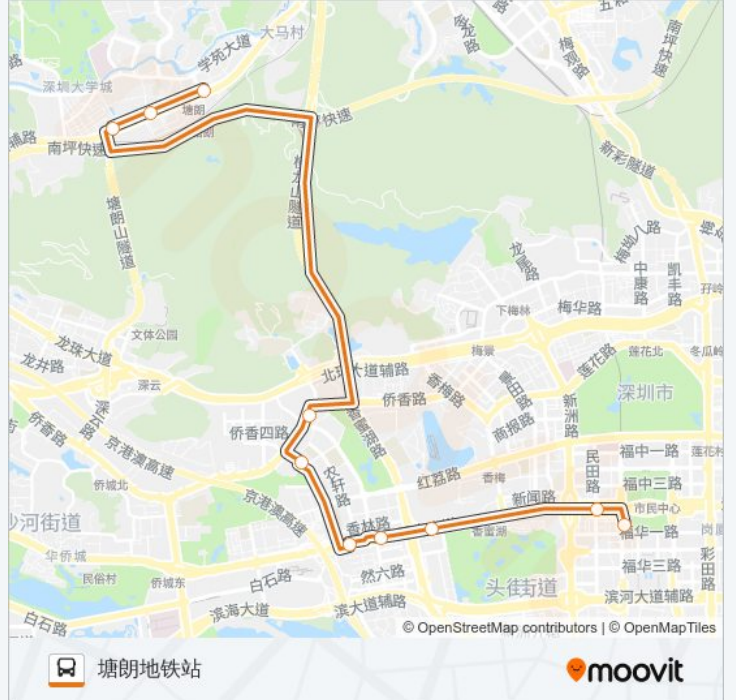

[查看时间表](#)

福田高铁站
广电大厦 2
深南香蜜立交 1
招商银行大厦1
深航大厦1
市眼科医院
翠海花园
塘朗山隧道路口
塘朗车辆段北
塘朗地铁站

公交高峰专线119号的时间表

往塘朗地铁站方向的时间表

星期一	17:00 - 19:00
星期二	17:00 - 19:00
星期三	17:00 - 19:00
星期四	17:00 - 19:00
星期五	17:00 - 19:00
星期六	无服务
星期日	无服务

公交高峰专线119号的信息

方向: 塘朗地铁站

站点数量: 10

行车时间: 25 分

途经站点:

方向: 福田高铁站

10 站

[查看时间表](#)

塘朗地铁站

塘朗车辆段北

华侨城医院

警校

竹子林1

深航大厦1

招商银行大厦1

深南香蜜立交 2