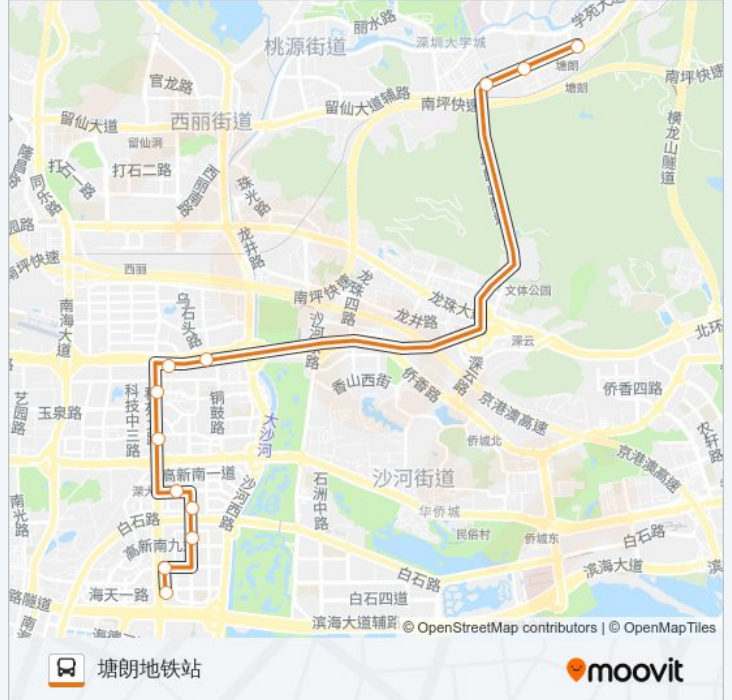

## 方向: 塘朗地铁站

12站

[查看时间表](#)

科苑南公交总站

科苑南路口

科技南路

高新公寓

中兴通讯2

深南科苑立交北

科苑北

清华信息港

北环铜鼓天桥

塘朗山隧道路口

塘朗车辆段北

塘朗地铁站

## 公交高峰专线120号的信息

方向: 塘朗地铁站

站点数量: 12

行车时间: 26 分

途经站点:

## 方向: 科苑南公交总站

12 站

[查看时间表](#)

- 塘朗地铁站
- 塘朗车辆段北
- 北环铜鼓天桥
- 清华信息港
- 科苑立交南
- 科苑北
- 深南科苑立交北
- 中兴通讯2
- 高新公寓
- 科技南路
- 科苑南路口
- 科苑南公交总站