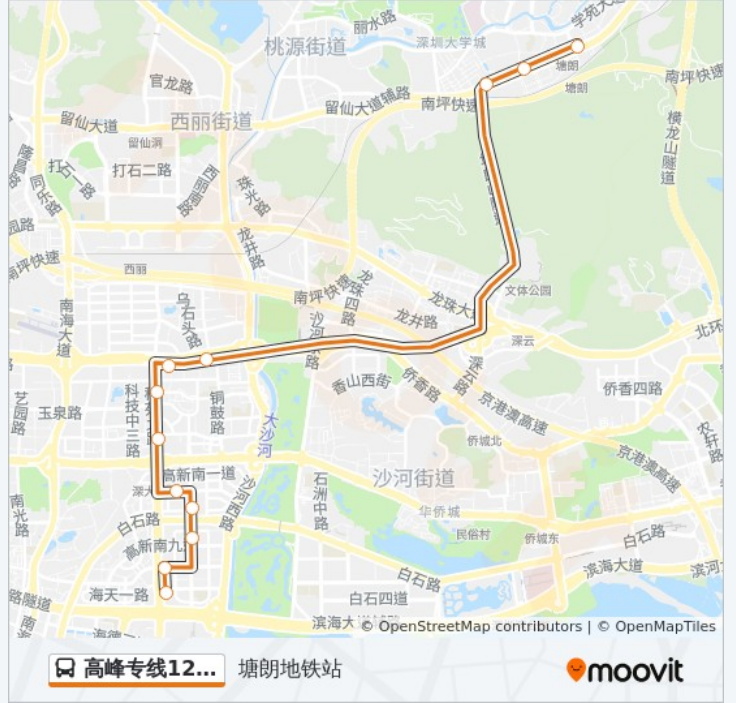

## 公交高峰专线120号的信息

方向: 塘朗地铁站

站点数量: 12

行车时间: 26 分

途经站点:

## 方向: 科苑南公交总站

12 站

[查看时间表](#)

- 塘朗地铁站
- 塘朗车辆段北
- 北环铜鼓天桥
- 清华信息港
- 科苑立交南
- 科苑北
- 深南科苑立交北
- 中兴通讯2
- 高新公寓
- 科技南路
- 科苑南路口
- 科苑南公交总站

## 公交高峰专线120号的时间表

往科苑南公交总站方向的时间表

星期一	07:30 - 09:00
星期二	07:30 - 09:00
星期三	07:30 - 09:00
星期四	07:30 - 09:00
星期五	07:30 - 09:00
星期六	无服务
星期日	无服务

## 公交高峰专线120号的信息

方向: 科苑南公交总站

站点数量: 12

行车时间: 26 分

途经站点:

你可以在moovitapp.com下载公交高峰专线120号的PDF时间表和线路图。使用[Moovit应用程序](#)查询深圳的实时公交、列车时刻表以及公共交通出行指南。

[关于Moovit](#) · [MaaS解决方案](#) · [城市列表](#) · [Moovit社区](#)

© 2024 Moovit - 保留所有权利