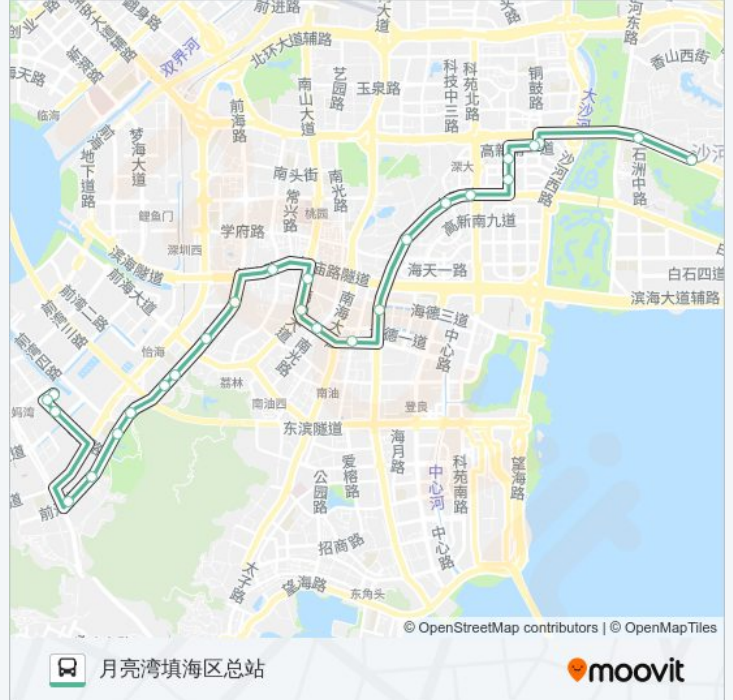

方向: 世界之窗地铁接驳站

站点数量: 25

行车时间: 45 分

途经站点:

大冲2

白石洲3

世界之窗地铁接驳站

方向: 月亮湾填海区总站

26 站

[查看时间表](#)

世界之窗地铁接驳站

白石洲3

高新园地铁站

中科大学

创维大厦

高新公寓

方向: 月亮湾填海区总站

站点数量: 26

行车时间: 44 分

途经站点:

前海沿湖路口

青青世界

深大附中

南山花园

前海兴海路口

十二号路

港城路

月亮湾填海区总站

你可以在moovitapp.com下载公交M388的PDF时间表和线路图。使用[Moovit应用程序](#)查询深圳的实时公交、列车时刻表以及公共交通出行指南。

[关于Moovit](#) · [MaaS解决方案](#) · [城市列表](#) · [Moovit社区](#)

© 2024 Moovit - 保留所有权利

查看实时到站时间