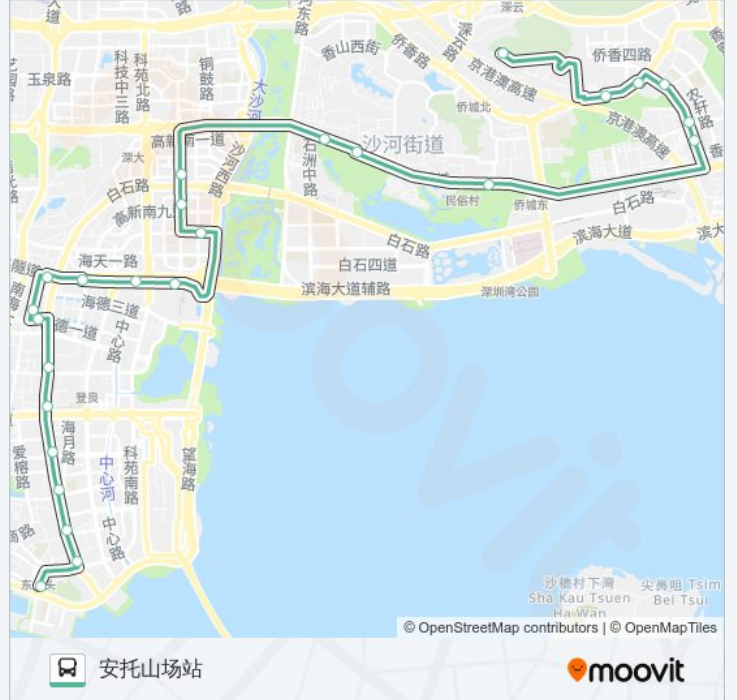

[查看时间表](#)

蛇口广场
永乐新村
湾厦村委
半岛花园
海月花园
后海新村
北师大附小
海印长城
深圳南山书城
后海立交
滨海之窗
滨海科苑立交
深圳湾体育中心
阳光带海滨城北
科技南路
高新公寓
白石洲1
世界之窗2
锦绣中华
高级中学初中部
竹园小学
市眼科医院

公交72的时间表

往安托山场站方向的时间表

星期一	06:30 - 21:30
星期二	06:30 - 21:30
星期三	06:30 - 21:30
星期四	06:30 - 21:30
星期五	06:30 - 21:30
星期六	06:30 - 21:30
星期日	06:30 - 21:30

公交72的信息

方向: 安托山场站

站点数量: 25

行车时间: 49 分

途经站点:

经济犯罪侦察局

鸿新花园1

安托山场站

方向: 蛇口广场

29 站

[查看时间表](#)

安托山场站

侨城东路口

园博园北门

鸿新花园

经济犯罪侦察局

公交72的信息

方向: 蛇口广场

站点数量: 29

行车时间: 52 分

途经站点:

漾日湾畔

滨海之窗南

深圳南山书城