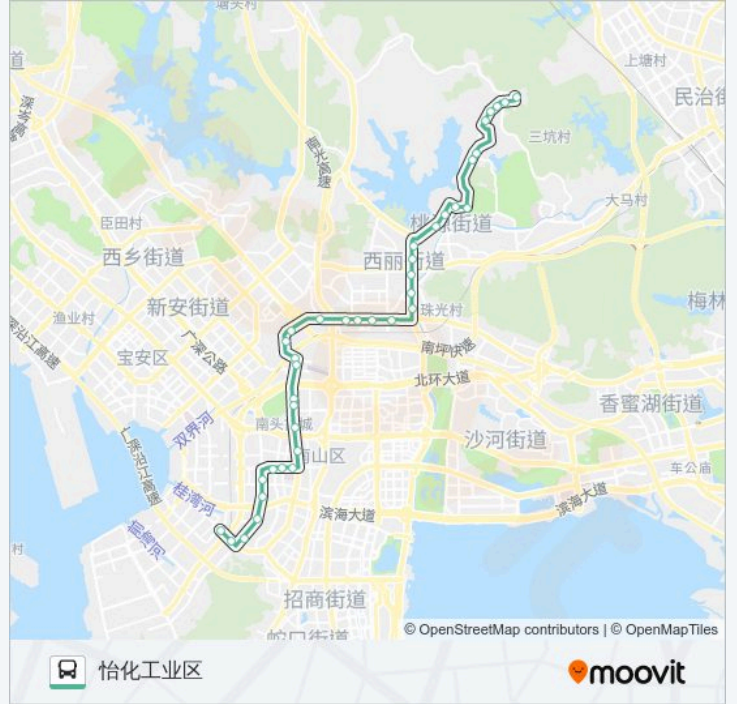

公交M492的信息

方向: 前海合作区总站

站点数量: 38

行车时间: 67 分

途经站点:

同乐村
 同乐学校
 中山园
 南山农批市场
 中山公园东门
 南山设计产业园
 南山公安分局
 南山文体中心
 市六医院
 桃园南新路口
 大新地铁站
 大新村
 南山残联
 鼎太风华
 南山村西
 南海中学
 前海合作区总站

方向: 怡化工业区

38 站
[查看时间表](#)

前海合作区总站
 南海中学
 南山村西
 鼎太风华
 南山残联
 大新村
 大新地铁站
 桃园南新路口
 市六医院
 南山文体中心
 南山公安分局
 南山设计产业园

公交M492的时间表

往怡化工业区方向的时间表

| | |
|-----|---------------|
| 星期一 | 06:30 - 21:30 |
| 星期二 | 06:30 - 21:30 |
| 星期三 | 06:30 - 21:30 |
| 星期四 | 06:30 - 21:30 |
| 星期五 | 06:30 - 21:30 |
| 星期六 | 06:30 - 21:30 |
| 星期日 | 06:30 - 21:30 |

公交M492的信息

方向: 怡化工业区
 站点数量: 38
 行车时间: 67 分
 途经站点:

中山公园东门
南山农批市场
中山园
同乐学校
同乐村
Tcl国际E城
第二高级中学
茶光路中
茶光石鼓路口
文光村
茶光2
西丽社区
西丽法庭
九祥岭1
深职院
丽岛
动物园
西丽动物园总站
西丽湖综合楼
麒麟山庄接待处
麒麟山疗养院
大磡小学
大磡社康中心
大磡工业区
大磡二村口
怡化工业区

你可以在moovitapp.com下载公交M492的PDF时间表和线路图。使用Moovit应用程序查询深圳的实时公交、列车时刻表以及公共交通出行指南。