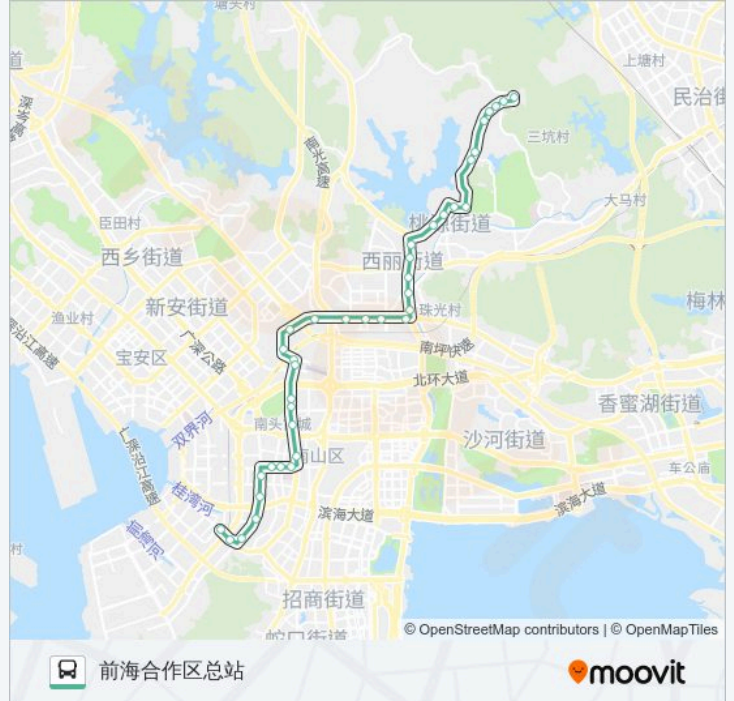

公交M492的信息

方向: 前海合作区总站

站点数量: 38

行车时间: 67 分

途经站点:

同乐村
 同乐学校
 中山园
 南山农批市场
 中山公园东门
 南山设计产业园
 南山公安分局
 南山文体中心
 市六医院
 桃园南新路口
 大新地铁站
 大新村
 南山残联
 鼎太风华
 南山村西
 南海中学
 前海合作区总站

方向: 怡化工业区

38 站
[查看时间表](#)

前海合作区总站
 南海中学
 南山村西
 鼎太风华
 南山残联
 大新村
 大新地铁站
 桃园南新路口
 市六医院
 南山文体中心
 南山公安分局
 南山设计产业园

公交M492的时间表

往怡化工业区方向的时间表

| | |
|-----|---------------|
| 星期一 | 06:30 - 21:30 |
| 星期二 | 06:30 - 21:30 |
| 星期三 | 06:30 - 21:30 |
| 星期四 | 06:30 - 21:30 |
| 星期五 | 06:30 - 21:30 |
| 星期六 | 06:30 - 21:30 |
| 星期日 | 06:30 - 21:30 |

公交M492的信息

方向: 怡化工业区
 站点数量: 38
 行车时间: 67 分
 途经站点:

中山公园东门
南山农批市场
中山园
同乐学校
同乐村
Tcl国际E城
第二高级中学
茶光路中
茶光石鼓路口
文光村
茶光2
西丽社区
西丽法庭
九祥岭1
深职院
丽岛
动物园
西丽动物园总站
西丽湖综合楼
麒麟山庄接待处
麒麟山疗养院
大磡小学
大磡社康中心
大磡工业区
大磡二村口
怡化工业区

你可以在moovitapp.com下载公交M492的PDF时间表和线路图。使用Moovit应用程序查询深圳的实时公交、列车时刻表以及公共交通出行指南。