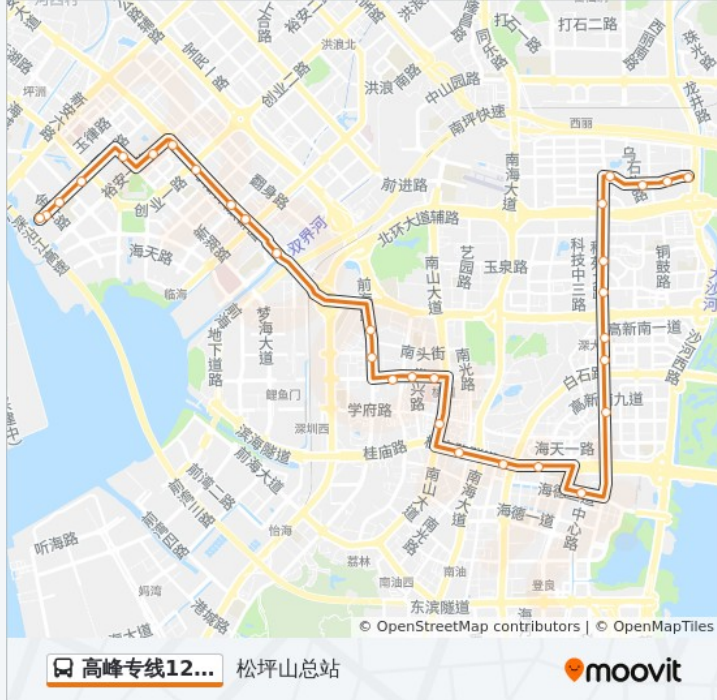

## 公交高峰专线122号的信息

方向: 松坪山总站

站点数量: 31

行车时间: 57 分

途经站点:

深港产学研基地  
 高科技中心  
 深南科苑立交北  
 科苑北  
 科苑北环立交  
 孙逸仙心血管医院  
 朗山路中  
 松坪山路口  
 松坪山总站

**方向: 罗田公交总站**

30 站  
[查看时间表](#)

**公交高峰专线122号的信息**

方向: 罗田公交总站  
 站点数量: 30  
 行车时间: 56 分  
 途经站点:

大新小学

星海名城

中南花园

中商花园

甲岸路口

西城上筑

宝安赛格

宝安体育馆

幸福海岸

宝安机关幼儿园

新安中学高中部北

罗田公交总站

你可以在moovitapp.com下载公交高峰专线122号的PDF时间表和线路图。使用[Moovit应用程序](#)查询深圳的实时公交、列车时刻表以及公共交通出行指南。

[关于Moovit](#) · [MaaS解决方案](#) · [城市列表](#) · [Moovit社区](#)

© 2024 Moovit - 保留所有权利