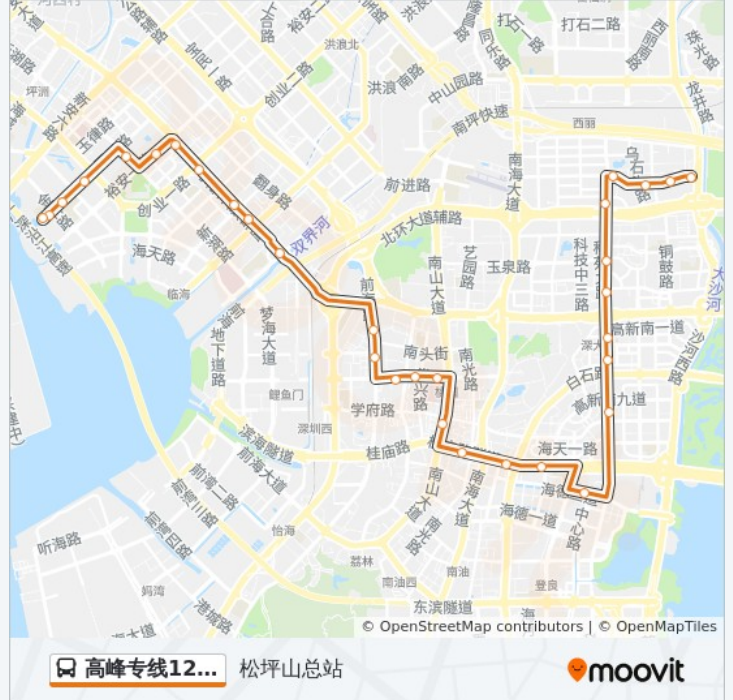

## 方向: 松坪山总站

31 站

[查看时间表](#)

罗田公交总站  
海韵学校南门  
新安中学高中部北  
宝安机关幼儿园  
宝安体育馆  
宝安赛格  
金成名苑  
西城上筑  
甲岸路口  
中商花园  
宝安实验学校  
星海名城  
大新小学  
大新地铁站  
桃园南新路口  
市六医院  
南航公司  
荔园大厦  
后海立交  
滨海之窗  
卓越后海中心  
科苑地铁站

## 公交高峰专线122号的信息

方向: 松坪山总站

站点数量: 31

行车时间: 57 分

途经站点:

深港产学研基地  
 高科技中心  
 深南科苑立交北  
 科苑北  
 科苑北环立交  
 孙逸仙心血管医院  
 朗山路中  
 松坪山路口  
 松坪山总站

**方向: 罗田公交总站**

30 站  
[查看时间表](#)

松坪山总站  
 松坪山路口  
 朗山路中  
 朗山路口  
 科苑北环立交2  
 科苑立交南  
 科苑北  
 深南科苑立交北  
 高科技中心  
 深港产学研基地  
 科苑地铁站  
 滨海之窗  
 后海立交  
 荔园大厦  
 南航公司  
 市六医院  
 桃园南新路口  
 大新地铁站

**公交高峰专线122号的时间表**  
 往罗田公交总站方向的时间表

|     |               |
|-----|---------------|
| 星期一 | 17:15 - 19:00 |
| 星期二 | 17:15 - 19:00 |
| 星期三 | 17:15 - 19:00 |
| 星期四 | 17:15 - 19:00 |
| 星期五 | 17:15 - 19:00 |
| 星期六 | 17:15 - 19:00 |
| 星期日 | 17:15 - 19:00 |

**公交高峰专线122号的信息**

方向: 罗田公交总站  
 站点数量: 30  
 行车时间: 56 分  
 途经站点:

大新小学

星海名城

中南花园

中商花园

甲岸路口

西城上筑