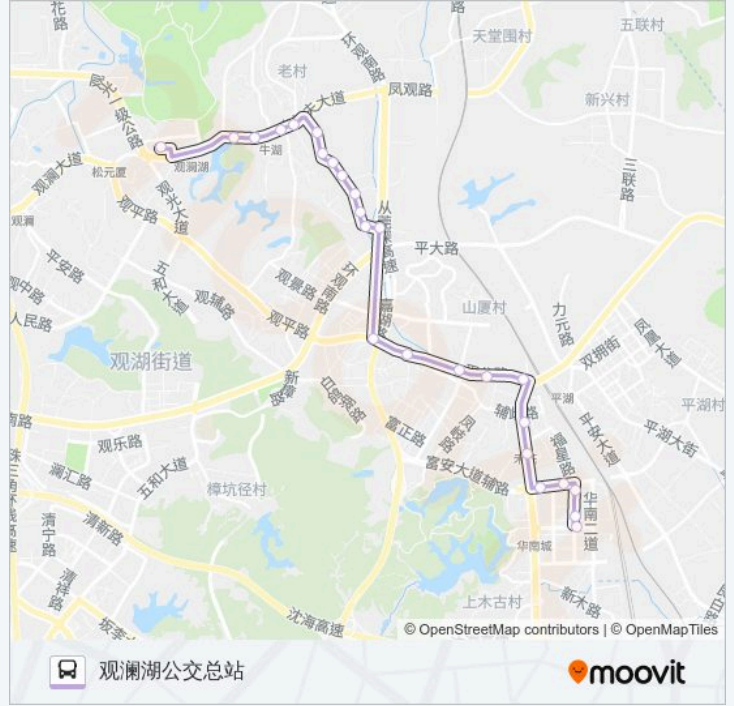

## 公交B878的时间表

往华南城金威广场方向的时间表

星期一	07:00 - 20:00
星期二	07:00 - 20:00
星期三	07:00 - 20:00
星期四	07:00 - 20:00
星期五	07:00 - 20:00
星期六	07:00 - 20:00
星期日	07:00 - 20:00

### 方向: 观澜湖公交总站

25 站

[查看时间表](#)

华南城金威广场

华南城交易中心

华南城北门

华南城

华润配送中心

### 公交B878的时间表

往观澜湖公交总站方向的时间表

星期一	07:00 - 20:00
星期二	07:00 - 20:00
星期三	07:00 - 20:00
星期四	07:00 - 20:00
星期五	07:00 - 20:00
星期六	07:00 - 20:00
星期日	07:00 - 20:00

### 公交B878的信息

方向: 观澜湖公交总站

站点数量: 25

行车时间: 36 分

途经站点:

科展  
万松高  
鳌湖老村  
牛湖农贸市场  
石一村小组  
深德技校  
观澜湖公交总站

你可以在moovitapp.com下载公交B878的PDF时间表和线路图。使用Moovit应用程序查询深圳的实时公交、列车时刻表以及公共交通出行指南。

© 2024 Moovit - 保留所有权利