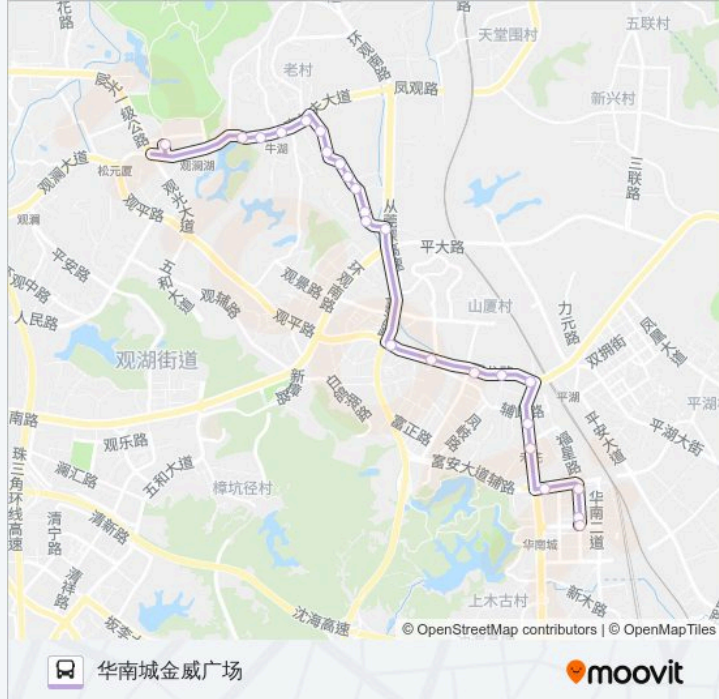

顺平路口

山厦路口

山厦医院

万惠隆百货

任屋村

华润配送中心

## 公交B878的时间表

往华南城金威广场方向的时间表

星期一	07:00 - 20:00
星期二	07:00 - 20:00
星期三	07:00 - 20:00
星期四	07:00 - 20:00
星期五	07:00 - 20:00
星期六	07:00 - 20:00
星期日	07:00 - 20:00

## 公交B878的信息

**方向:** 华南城金威广场

**站点数量:** 24

**行车时间:** 36 分

**途经站点:**

华南城北门

华南城交易中心

华南城金威广场

### 方向: 观澜湖公交总站

25 站

[查看时间表](#)

华南城金威广场

华南城交易中心

华南城北门

华南城

华润配送中心