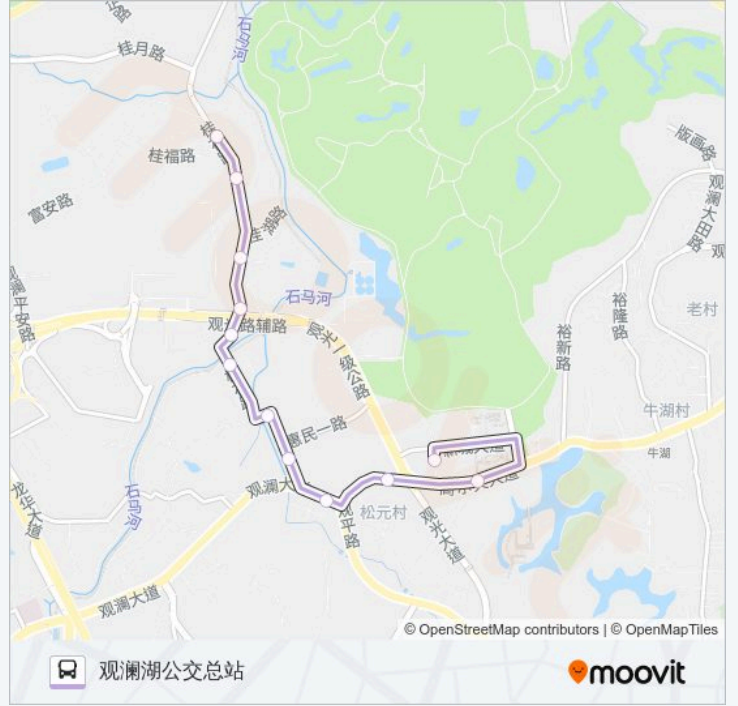

公交B880的信息

方向: 庙溪新村

站点数量: 12

行车时间: 17 分

途经站点:

方向: 观澜湖公交总站

12 站

[查看时间表](#)

庙溪新村
 庙溪一市场
 蚌岭村口
 桂花小学
 观澜办事处
 桂花新村
 放马铺
 桂新路口
 观澜汽车站
 向西村
 高尔夫球场
 观澜湖公交总站

公交B880的时间表

往观澜湖公交总站方向的时间表

星期一	07:00 - 20:00
星期二	07:00 - 20:00
星期三	07:00 - 20:00
星期四	07:00 - 20:00
星期五	07:00 - 20:00
星期六	07:00 - 20:00
星期日	07:00 - 20:00

公交B880的信息

方向: 观澜湖公交总站

站点数量: 12

行车时间: 17 分

途经站点:

你可以在moovitapp.com下载公交B880的PDF时间表和线路图。使用Moovit应用程序查询深圳的实时公交、列车时刻表以及公共交通出行指南。

© 2024 Moovit - 保留所有权利