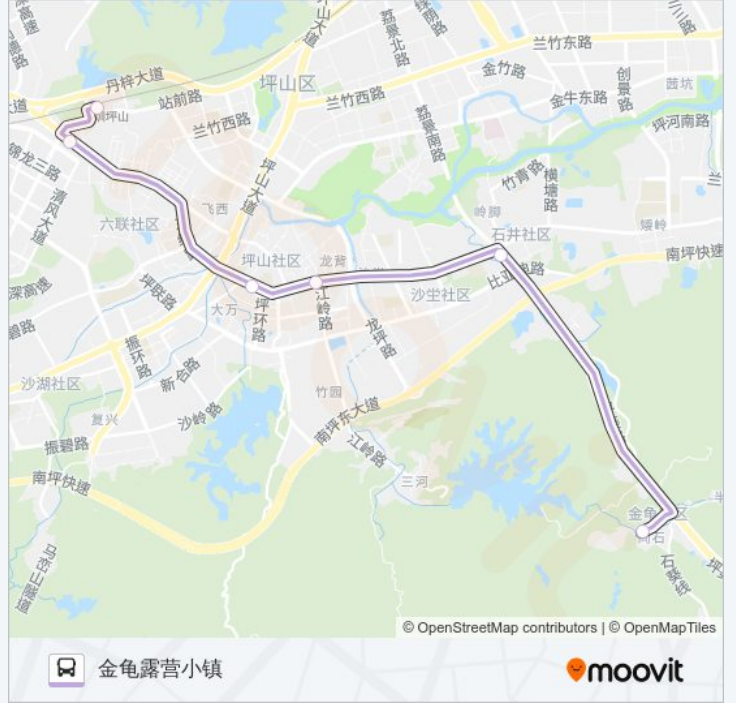

公交B883的时间表

往坪山火车站方向的时间表

星期一	无服务
星期二	无服务
星期三	无服务
星期四	无服务
星期五	无服务
星期六	08:00 - 22:30
星期日	08:00 - 22:30

公交B883的信息

方向: 坪山火车站

站点数量: 7

行车时间: 16 分

途经站点:

方向: 金龟露营小镇

6 站

[查看时间表](#)

坪山火车站

宝龙路口

马峦居委

三洋湖

石井市场

金龟露营小镇

公交B883的时间表

往金龟露营小镇方向的时间表

星期一	无服务
星期二	无服务
星期三	无服务
星期四	无服务
星期五	无服务
星期六	07:15 - 21:45
星期日	07:15 - 21:45

公交B883的信息

方向: 金龟露营小镇

站点数量: 6

行车时间: 17 分

途经站点:

你可以在moovitapp.com下载公交B883的PDF时间表和线路图。使用Moovit应用程序查询深圳的实时公交、列车时刻表以及公共交通出行指南。

© 2024 Moovit - 保留所有权利