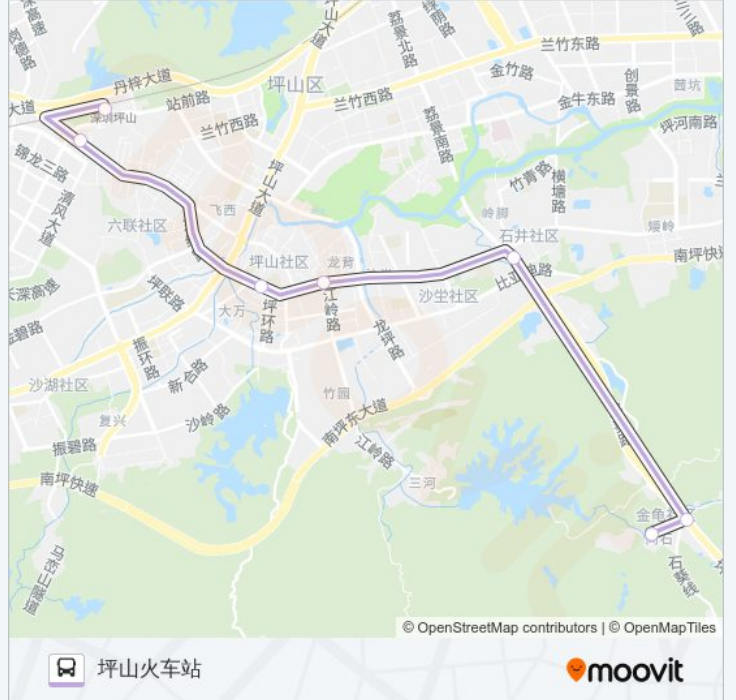

[查看时间表](#)

金龟露营小镇

金龟村

石井市场

三洋湖

马峦居委

宝龙路口

坪山火车站

公交B883的时间表

往坪山火车站方向的时间表

星期一	无服务
星期二	无服务
星期三	无服务
星期四	无服务
星期五	无服务
星期六	08:00 - 22:30
星期日	08:00 - 22:30

公交B883的信息

方向: 坪山火车站

站点数量: 7

行车时间: 16 分

途经站点:

方向: 金龟露营小镇

6 站

[查看时间表](#)

坪山火车站

宝龙路口

马峦居委

三洋湖

石井市场

金龟露营小镇

公交B883的时间表

往金龟露营小镇方向的时间表

星期一	无服务
星期二	无服务
星期三	无服务
星期四	无服务
星期五	无服务
星期六	07:15 - 21:45
星期日	07:15 - 21:45

公交B883的信息

方向: 金龟露营小镇

站点数量: 6

行车时间: 17 分