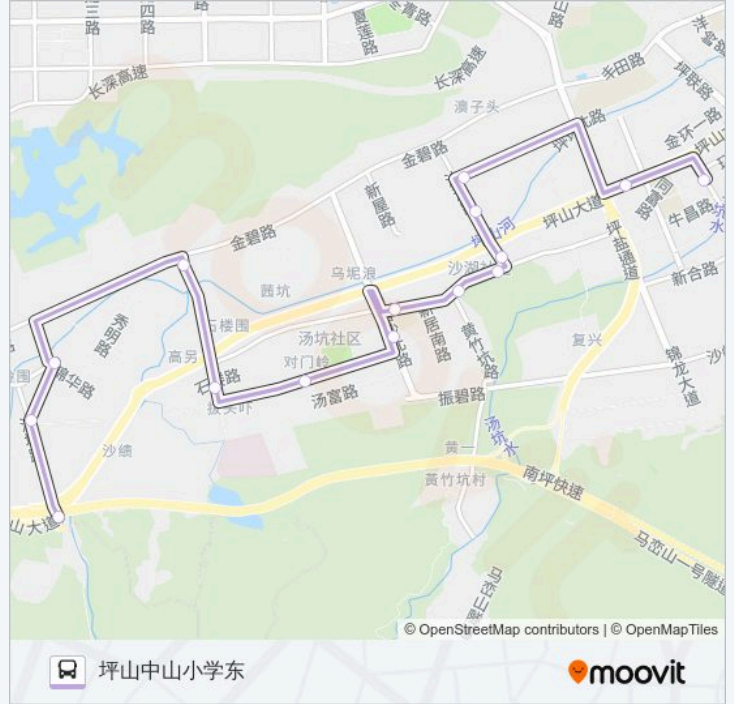

 **B886**

坪山中山小学东

下载App

公交B886((坪山中山小学东))共有2条行车路线。工作日的服务时间为：
(1) 坪山中山小学东: 07:00 - 20:00(2) 马峦山郊区公园: 07:00 - 20:00
使用Moovit找到公交B886离你最近的站点，以及公交B886下车车的到站时间。

方向: 坪山中山小学东

15 站

[查看时间表](#)

- 马峦山郊区公园
- 碧岭小学路口
- 碧岭村委
- 汤坑社康中心
- 家德马峦工业园
- 老围村
- 汤亨花园
- 汤坑小学
- 南湖工业区
- 沙湖居委
- 沙湖市场
- 谢屋村
- 澳子头社康中心
- 深业东城国际
- 坪山中山小学东

公交B886的时间表

往坪山中山小学东方向的时间表

星期一	07:00 - 20:00
星期二	07:00 - 20:00
星期三	07:00 - 20:00
星期四	07:00 - 20:00
星期五	07:00 - 20:00
星期六	07:00 - 20:00
星期日	07:00 - 20:00

公交B886的信息

方向: 坪山中山小学东

站点数量: 15

行车时间: 27 分

途经站点:

方向: 马峦山郊区公园

15 站

[查看时间表](#)

- 坪山中山小学东
- 深业东城国际
- 澳子头社康中心
- 谢屋村
- 沙湖市场
- 沙湖居委
- 南湖工业区
- 汤坑小学
- 汤亨花园
- 老围村
- 家德马峦工业园
- 汤坑社康中心
- 碧岭村委
- 碧岭小学路口
- 马峦山郊区公园

公交B886的时间表

往马峦山郊区公园方向的时间表

星期一	07:00 - 20:00
星期二	07:00 - 20:00
星期三	07:00 - 20:00
星期四	07:00 - 20:00
星期五	07:00 - 20:00
星期六	07:00 - 20:00
星期日	07:00 - 20:00

公交B886的信息

方向: 马峦山郊区公园

站点数量: 15

行车时间: 25 分

途经站点:

你可以在moovitapp.com下载公交B886的PDF时间表和线路图。使用Moovit应用程序查询深圳的实时公交、列车时刻表以及公共交通出行指南。

© 2024 Moovit - 保留所有权利