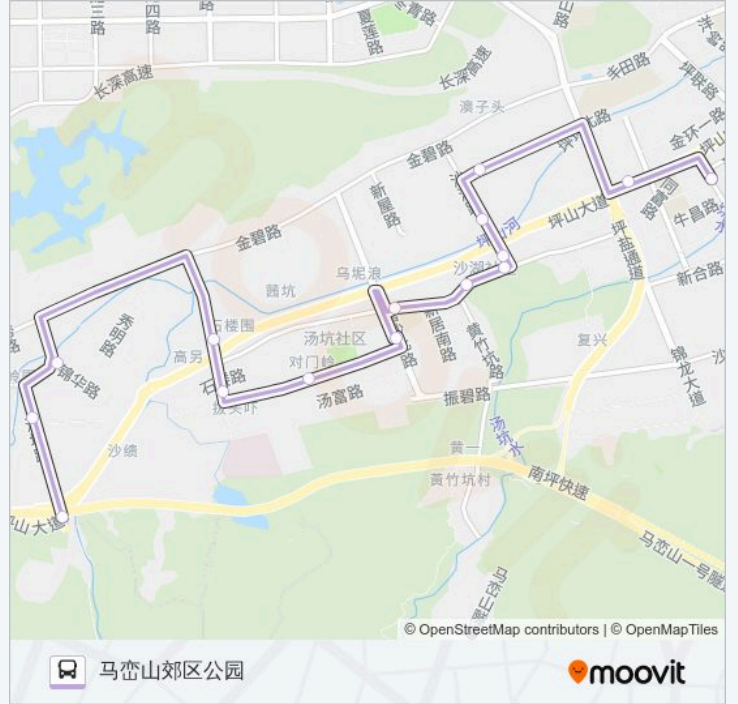

 **B886**

坪山中山小学东

下载App

公交B886((坪山中山小学东))共有2条行车路线。工作日的服务时间为：
(1) 坪山中山小学东: 07:00 - 20:00(2) 马峦山郊区公园: 07:00 - 20:00
使用Moovit找到公交B886离你最近的站点，以及公交B886下车车的到站时间。

方向: 坪山中山小学东

15 站

[查看时间表](#)

- 马峦山郊区公园
- 碧岭小学路口
- 碧岭村委
- 汤坑社康中心
- 家德马峦工业园
- 老围村
- 汤亨花园
- 汤坑小学
- 南湖工业区
- 沙湖居委
- 沙湖市场
- 谢屋村
- 澳子头社康中心
- 深业东城国际
- 坪山中山小学东

公交B886的时间表

往坪山中山小学东方向的时间表

星期一	07:00 - 20:00
星期二	07:00 - 20:00
星期三	07:00 - 20:00
星期四	07:00 - 20:00
星期五	07:00 - 20:00
星期六	07:00 - 20:00
星期日	07:00 - 20:00

公交B886的信息

方向: 坪山中山小学东

站点数量: 15

行车时间: 27 分

途经站点:

方向: 马峦山郊区公园

15 站

[查看时间表](#)

- 坪山中山小学东
- 深业东城国际
- 澳子头社康中心
- 谢屋村
- 沙湖市场
- 沙湖居委
- 南湖工业区
- 汤坑小学
- 汤亨花园
- 老围村
- 家德马峦工业园
- 汤坑社康中心
- 碧岭村委
- 碧岭小学路口
- 马峦山郊区公园

公交B886的时间表

往马峦山郊区公园方向的时间表

星期一	07:00 - 20:00
星期二	07:00 - 20:00
星期三	07:00 - 20:00
星期四	07:00 - 20:00
星期五	07:00 - 20:00
星期六	07:00 - 20:00
星期日	07:00 - 20:00

公交B886的信息

方向: 马峦山郊区公园

站点数量: 15

行车时间: 25 分

途经站点:

你可以在moovitapp.com下载公交B886的PDF时间表和线路图。使用Moovit应用程序查询深圳的实时公交、列车时刻表以及公共交通出行指南。

© 2024 Moovit - 保留所有权利