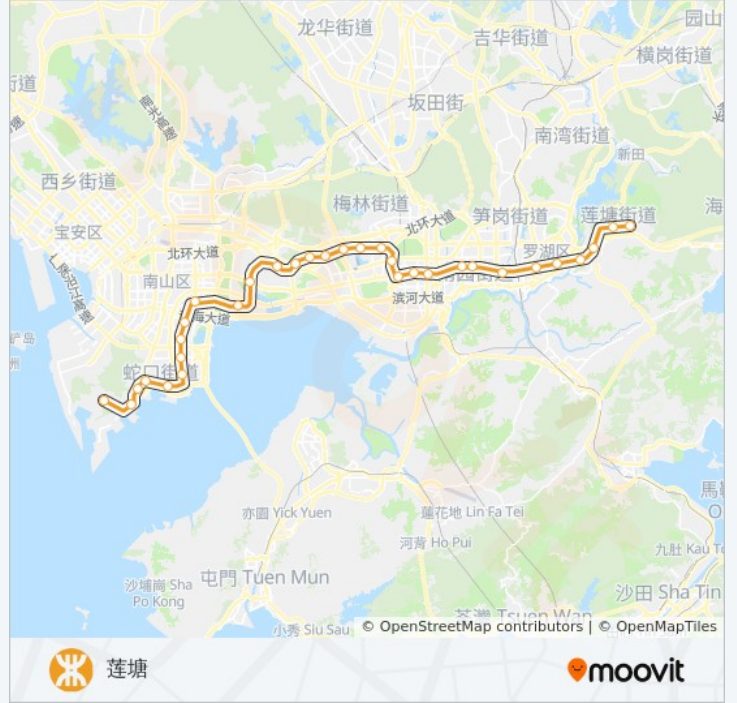

### 地铁2号线的信息

方向: 莲塘

站点数量: 32

行车时间: 69 分

途经站点:

- 福田
- 市民中心
- 岗厦北
- 华强北
- 雁南
- 大剧院
- 湖贝
- 黄贝岭
- 新秀
- 莲塘口岸
- 仙湖路
- 莲塘

**方向: 赤湾**

32 站  
[查看时间表](#)

- 莲塘
- 仙湖路
- 莲塘口岸
- 新秀
- 黄贝岭
- 湖贝
- 大剧院
- 雁南
- 华强北
- 岗厦北
- 市民中心
- 福田
- 莲花西
- 景田
- 香梅北
- 香蜜
- 侨香

**地铁2号线的时间表**

往赤湾方向的时间表

星期一	06:20 - 23:00
星期二	06:20 - 23:00
星期三	06:20 - 23:00
星期四	06:20 - 23:00
星期五	06:20 - 23:00
星期六	06:20 - 23:00
星期日	06:20 - 23:00

**地铁2号线的信息**

**方向:** 赤湾  
**站点数量:** 32  
**行车时间:** 70 分  
**途经站点:**

安托山  
深康  
侨城北  
世界之窗  
红树湾  
科苑  
后海  
登良  
海月  
湾厦  
东角头  
水湾  
海上世界  
蛇口港  
赤湾

你可以在moovitapp.com下载地铁2号线的PDF时间表和线路图。使用[Moovit应用程序](#)查询深圳的实时公交、列车时刻表以及公共交通出行指南。