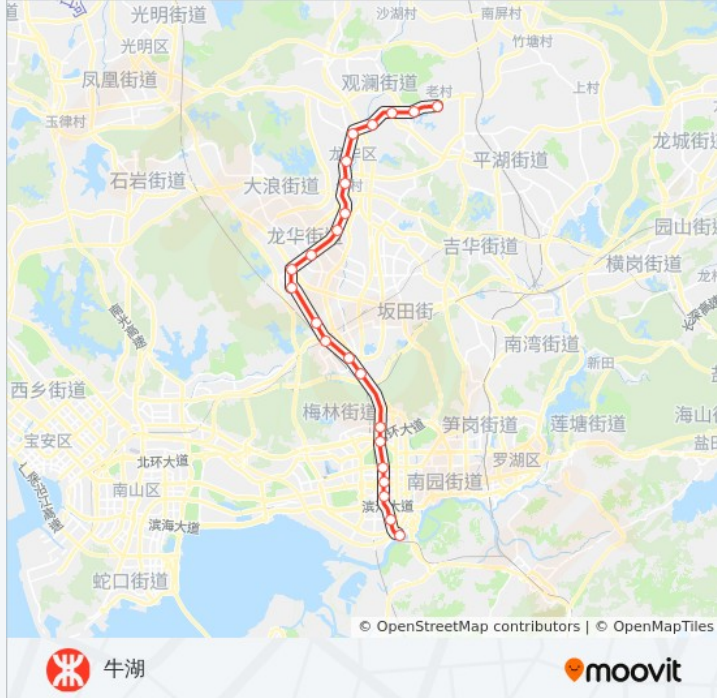

地铁4号线的信息

方向: 牛湖

站点数量: 23

行车时间: 47 分

途经站点:

松元厦

观澜湖

牛湖

方向: 福田口岸

23 站

[查看时间表](#)

牛湖

观澜湖

松元厦

观澜

长湖