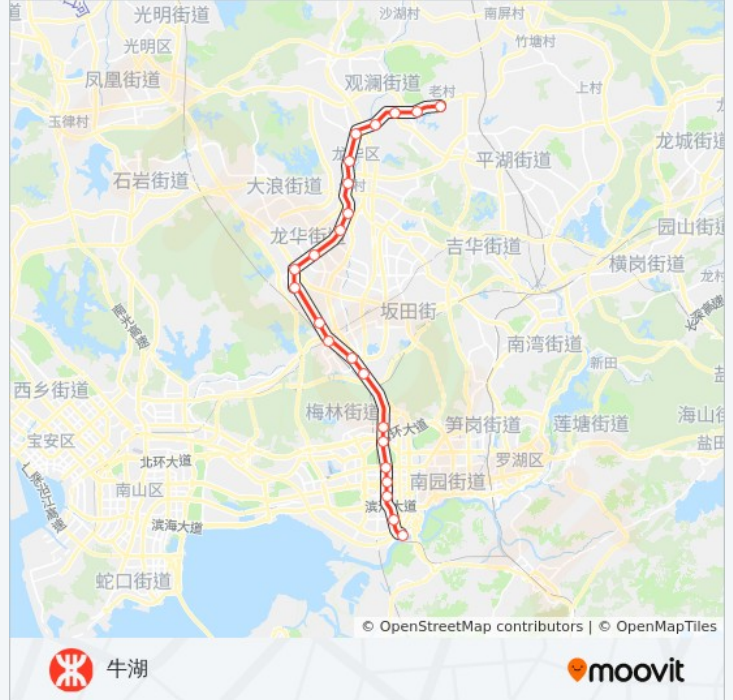

少年宫

市民中心

会展中心

福民

福田口岸

你可以在moovitapp.com下载地铁4号线的PDF时间表和线路图。使用[Moovit应用程序](#)查询深圳的实时公交、列车时刻表以及公共交通出行指南。

[关于Moovit](#) · [MaaS解决方案](#) · [城市列表](#) · [Moovit社区](#)

© 2023 Moovit - 版权所有

查看实时到站时间