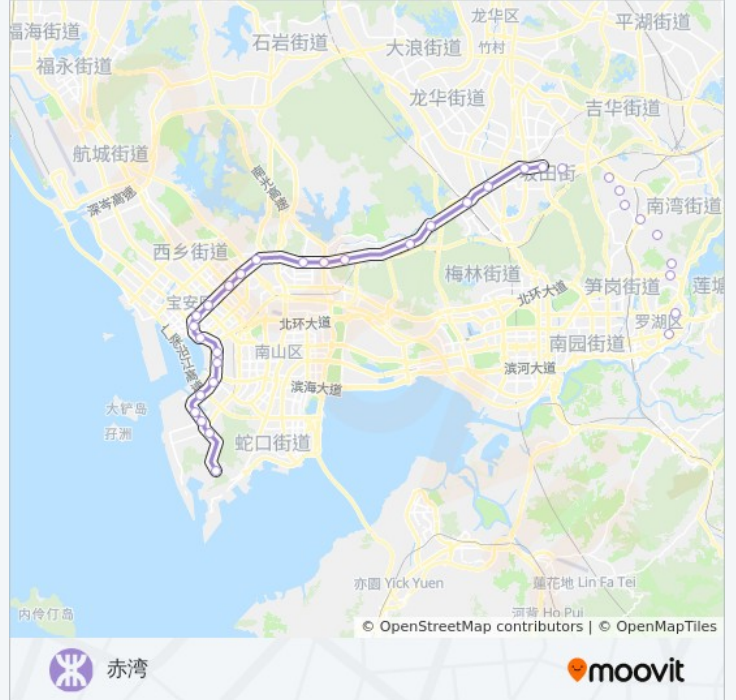

妈湾

前湾公园

前湾

桂湾

前海湾

临海

宝华

宝安中心

翻身

灵芝

洪浪北

兴东

地铁5号线的时间表

往黄贝岭方向的时间表

星期一	05:56 - 22:49
星期二	05:56 - 22:49
星期三	05:56 - 22:49
星期四	05:56 - 22:49
星期五	05:56 - 22:49
星期六	06:10 - 22:44
星期日	06:10 - 22:44

地铁5号线的信息

方向: 黄贝岭

站点数量: 34

行车时间: 77 分

途经站点:

留仙洞
西丽
大学城
塘朗
长岭陂
深圳北
民治
五和
坂田
杨美
上水径
下水径
长龙
布吉
百鸽笼
布心
太安
怡景
黄贝岭

你可以在moovitapp.com下载地铁5号线的PDF时间表和线路图。使用[Moovit应用程序](#)查询深圳的实时公交、列车时刻表以及公共交通出行指南。

[关于Moovit](#) · [MaaS解决方案](#) · [城市列表](#) · [Moovit社区](#)