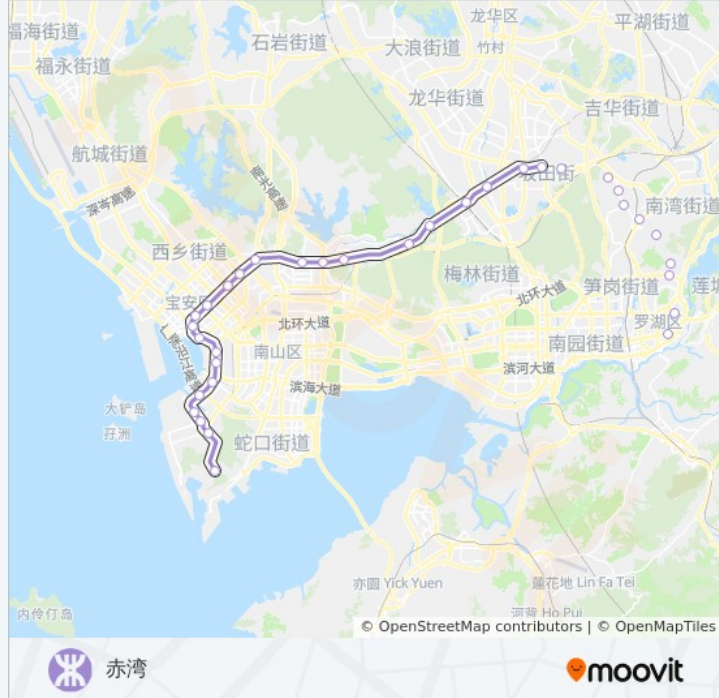

宝华

临海

前海湾

桂湾

前湾

前湾公园

妈湾

铁路公园

荔湾

赤湾

方向: 黄贝岭

34 站

[查看时间表](#)

赤湾

荔湾

铁路公园