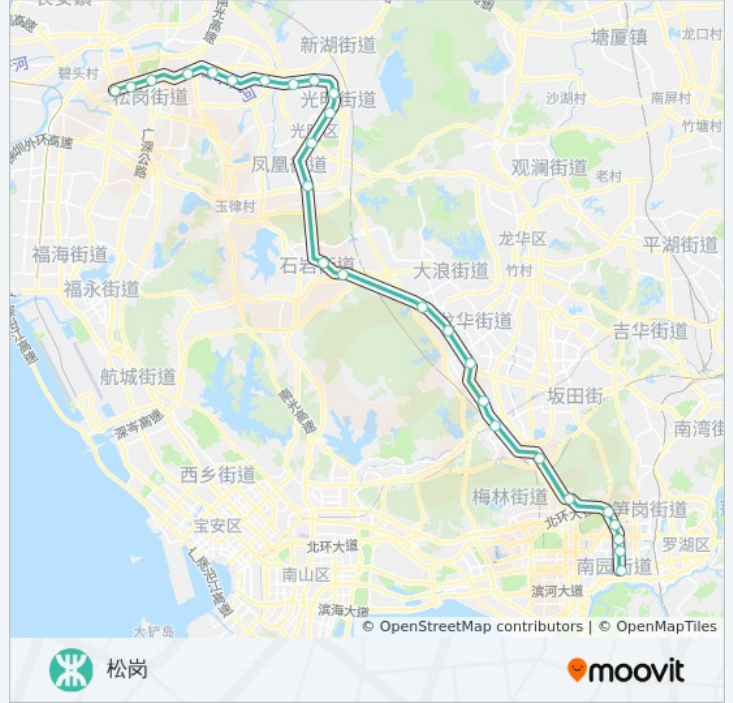

上芬

地铁6号线的时间表

往科学馆方向的时间表

星期一	06:20 - 23:00
星期二	06:20 - 23:00
星期三	06:20 - 23:00
星期四	06:20 - 23:00
星期五	06:20 - 23:00
星期六	06:20 - 23:00
星期日	06:20 - 23:00

地铁6号线的信息

方向: 科学馆

站点数量: 27

行车时间: 69 分

途经站点:

红山
深圳北
梅林关
翰岭
银湖
八卦岭
体育中心
通新岭
科学馆

你可以在moovitapp.com下载地铁6号线的PDF时间表和线路图。使用[Moovit应用程序](#)查询深圳的实时公交、列车时刻表以及公共交通出行指南。

[关于Moovit](#) · [MaaS解决方案](#) · [城市列表](#) · [Moovit社区](#)

© 2023 Moovit - 版权所有

查看实时到站时间