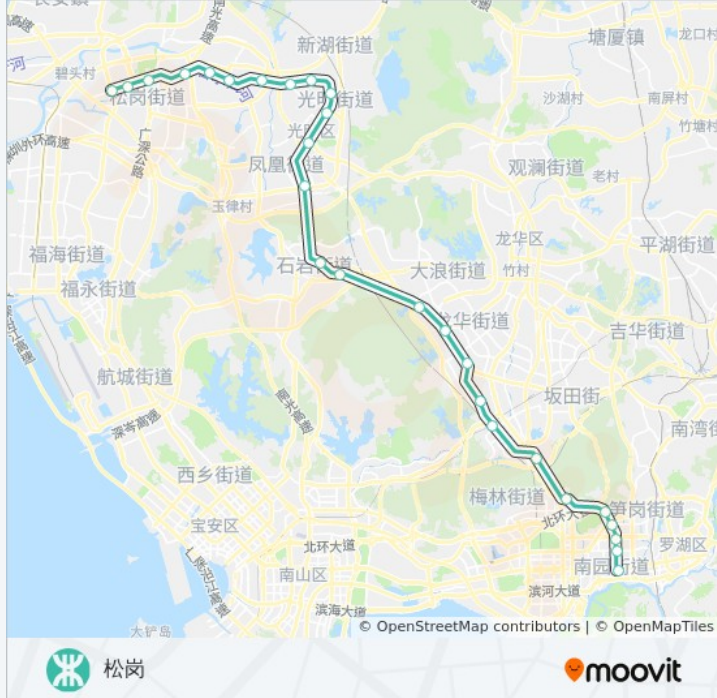

地铁6号线的信息

方向: 松岗

站点数量: 27

行车时间: 69 分

途经站点:

红花山

公明广场

合水口

薯田埔

松岗公园

溪头

松岗

方向: 科学馆

27 站

[查看时间表](#)

松岗