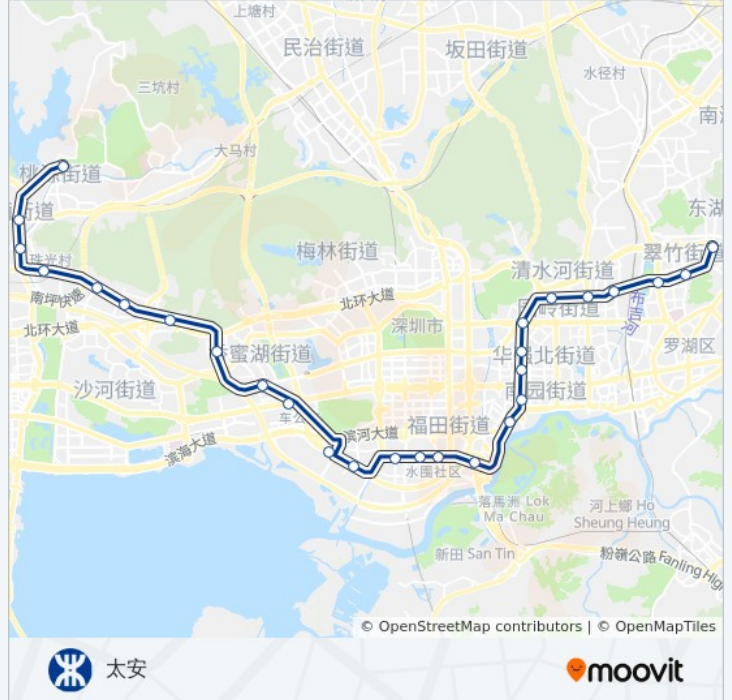

### 地铁7号线的时间表

往太安方向的时间表

星期一	06:27 - 22:57
星期二	06:27 - 22:57
星期三	06:27 - 22:57
星期四	06:27 - 22:57
星期五	06:27 - 22:57
星期六	06:27 - 22:57
星期日	06:27 - 22:57

### 地铁7号线的信息

**方向:** 太安

**站点数量:** 27

**行车时间:** 41 分

**途经站点:**

黄木岗  
八卦岭  
红岭北  
笋岗  
洪湖  
田贝  
太安

**方向: 西丽湖**

27 站  
[查看时间表](#)

太安  
田贝  
洪湖  
笋岗  
红岭北  
八卦岭  
黄木岗  
华新  
华强北  
华强南  
赤尾  
皇岗口岸  
福民  
皇岗村  
石厦  
沙尾  
上沙  
车公庙

**地铁7号线的时间表**

往西丽湖方向的时间表

星期一	06:27 - 22:57
星期二	06:27 - 22:57
星期三	06:27 - 22:57
星期四	06:27 - 22:57
星期五	06:27 - 22:57
星期六	06:27 - 22:57
星期日	06:27 - 22:57

**地铁7号线的信息**

方向: 西丽湖  
 站点数量: 27  
 行车时间: 41 分  
 途经站点: