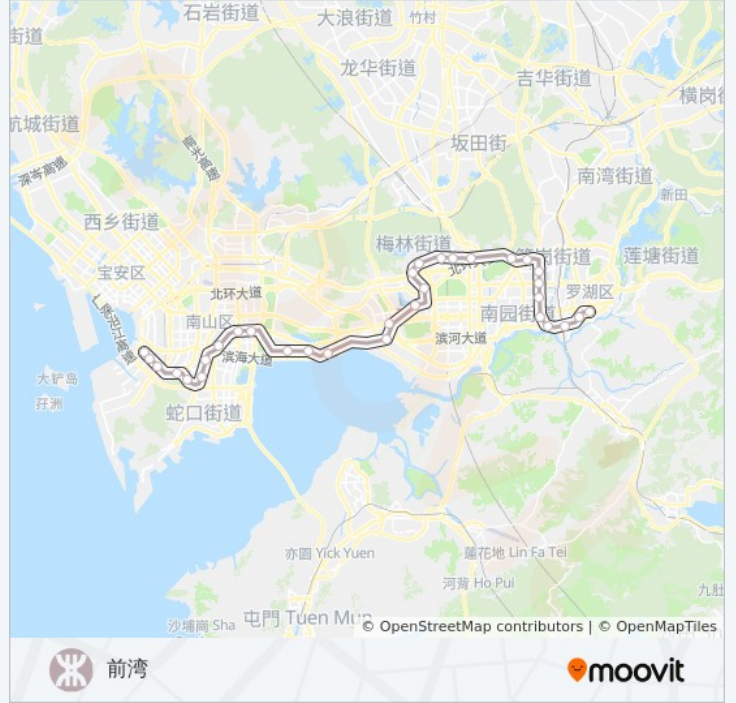

梅景
下梅林
梅村
上梅林
孖岭
银湖
泥岗
红岭北
园岭
红岭
红岭南
鹿丹村
人民南
向西村
文锦

你可以在moovitapp.com下载地铁9号线的PDF时间表和线路图。使用[Moovit应用程序](#)查询深圳的实时公交、列车时刻表以及公共交通出行指南。

[关于Moovit](#) · [MaaS解决方案](#) · [城市列表](#) · [Moovit社区](#)

© 2023 Moovit - 版权所有

查看实时到站时间