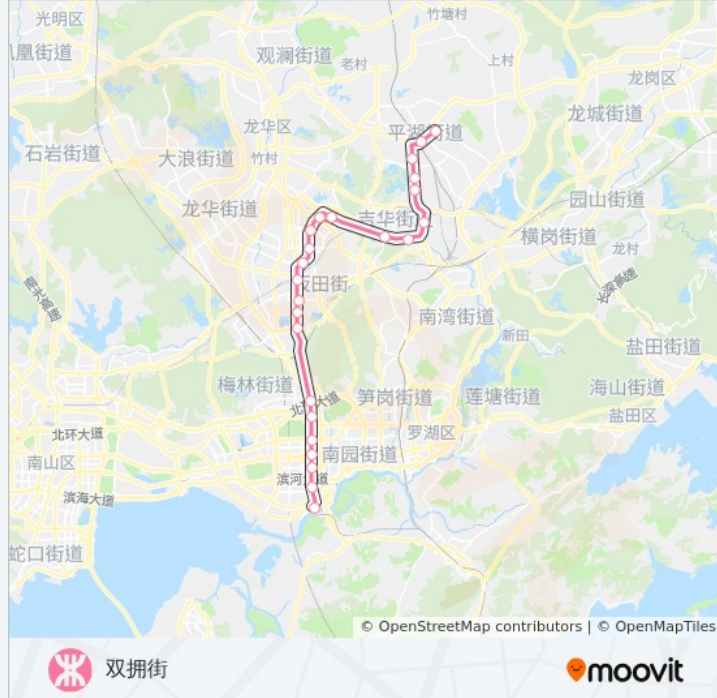

冬瓜岭

莲花村

岗厦北

岗厦

福民

福田口岸

你可以在moovitapp.com下载地铁10号线的PDF时间表和线路图。使用 [Moovit应用程序](#) 查询深圳的实时公交、列车时刻表以及公共交通出行指南。

[关于Moovit](#) · [MaaS解决方案](#) · [城市列表](#) · [Moovit社区](#)

© 2023 Moovit - 版权所有

查看实时到站时间