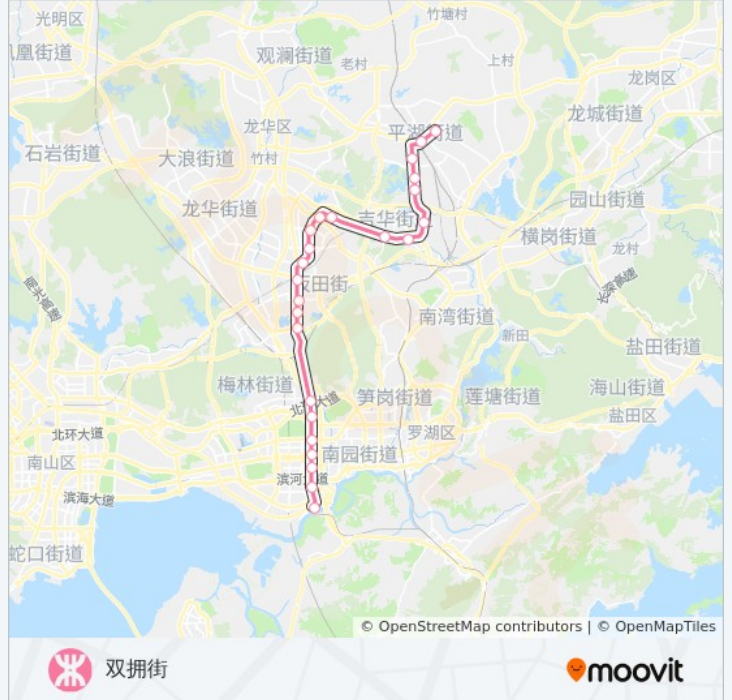

甘李路

凉帽山

上李朗

木古

地铁10号线的时间表

往双拥街方向的时间表

星期一	06:17 - 23:00
星期二	06:17 - 23:00
星期三	06:17 - 23:00
星期四	06:17 - 23:00
星期五	06:17 - 23:00
星期六	06:19 - 23:00
星期日	06:19 - 23:00

地铁10号线的信息

方向: 双拥街

站点数量: 24

行车时间: 50 分

途经站点:

华南城
禾花
平湖
双拥街

方向: 福田口岸

24 站
[查看时间表](#)

双拥街
平湖
禾花
华南城
木古
上李朗
凉帽山
甘李路
雪象
岗头
华为
贝尔路
坂田北
五和
光雅园
南坑
雅宝
孖岭