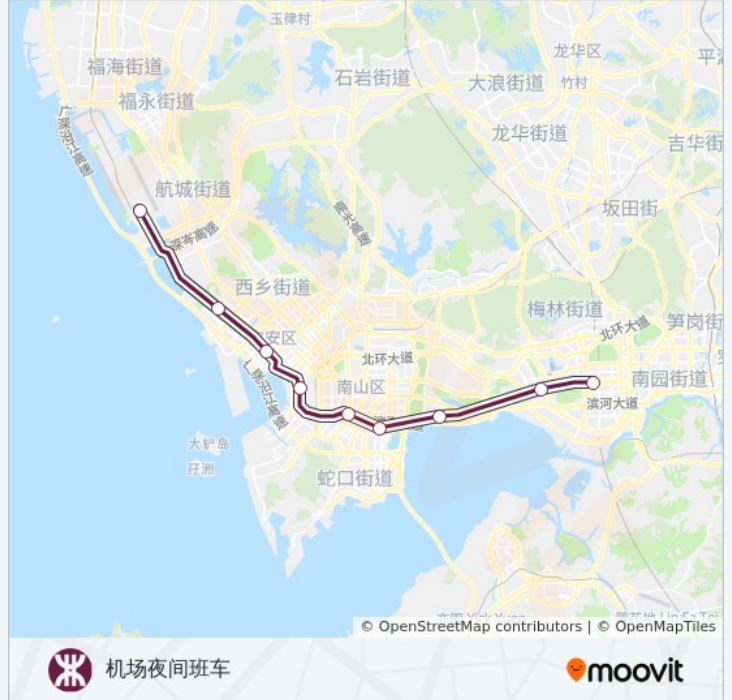

途经站点:

方向: 碧头

18 站

[查看时间表](#)

- 福田
- 车公庙
- 红树湾南
- 后海
- 南山
- 前海湾
- 宝安
- 碧海湾
- 机场
- 机场北
- 福永
- 桥头
- 塘尾
- 马安山
- 沙井
- 后亭
- 松岗
- 碧头

地铁11号线的时间表

往碧头方向的时间表

星期一	06:30 - 23:30
星期二	06:30 - 23:30
星期三	06:30 - 23:30
星期四	06:30 - 23:30
星期五	06:30 - 23:30
星期六	06:30 - 23:30
星期日	06:30 - 23:30

地铁11号线的信息

方向: 碧头

站点数量: 18

行车时间: 48 分

途经站点:

机场夜间班车

moovit

方向: 福田