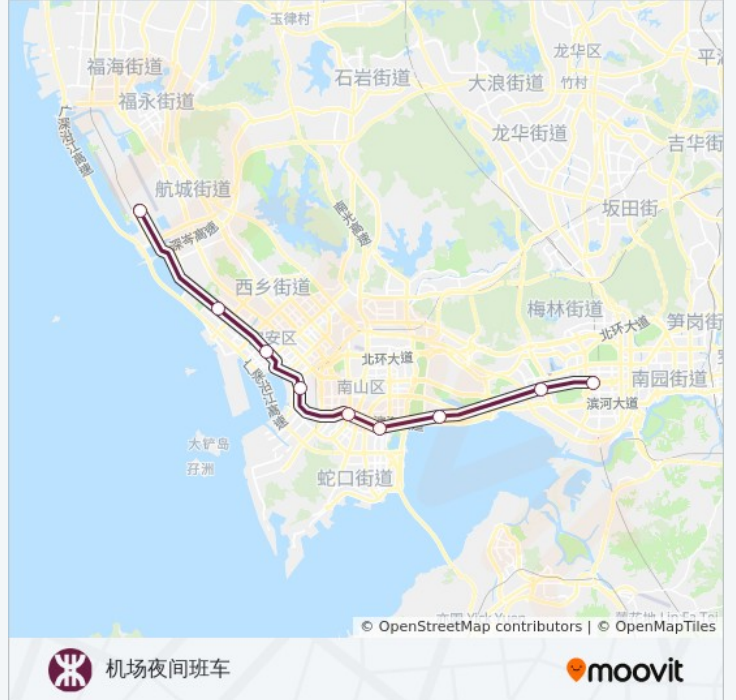

途经站点:

方向: 碧头

18 站

[查看时间表](#)

- 福田
- 车公庙
- 红树湾南
- 后海
- 南山
- 前海湾
- 宝安
- 碧海湾
- 机场
- 机场北
- 福永
- 桥头
- 塘尾
- 马安山
- 沙井
- 后亭
- 松岗
- 碧头

地铁11号线的时间表

往碧头方向的时间表

星期一	06:30 - 23:30
星期二	06:30 - 23:30
星期三	06:30 - 23:30
星期四	06:30 - 23:30
星期五	06:30 - 23:30
星期六	06:30 - 23:30
星期日	06:30 - 23:30