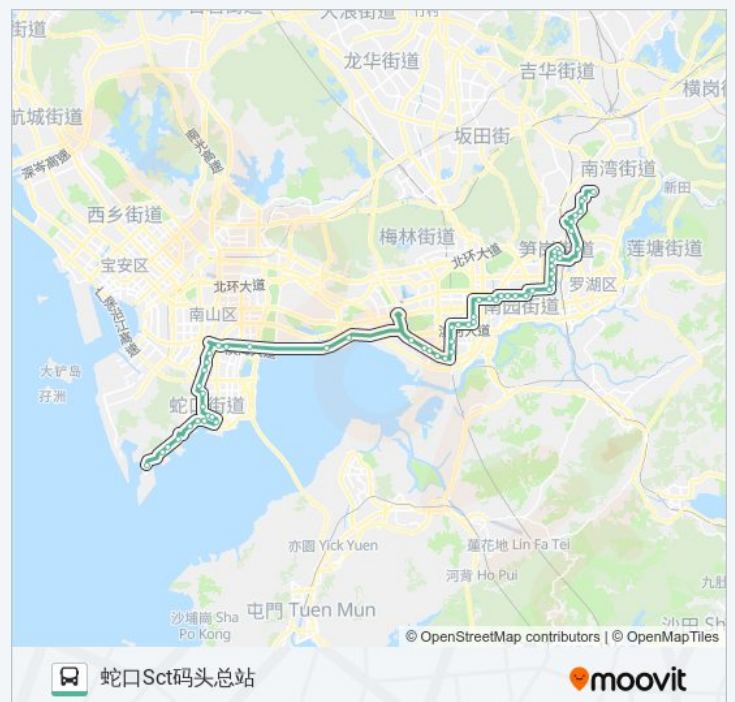

公交80的信息

方向: 百鸽笼总站

站点数量: 61

行车时间: 108 分

途经站点:

滨海中
红树林
下沙1
上沙村
沙尾
新洲村
妇幼保健院
益田村
皇岗公园
东方雅苑
益田中路
会展中心
财富大厦
岗厦村
彩福大厦
人才大厦
中心公园
振华西路
航苑大厦
赛博数码广场
二医院门诊部
荔园小学
少儿图书馆
红桂路口
天地大厦
西湖宾馆
笋岗仓库
罗湖人才市场
人才大市场
梨园路
梨园路东
红岗花园
独树村3

草埔村口
绿景山庄
华港新村
锦绣园
菁华园
百鸽笼总站

方向: 蛇口Sct码头总站

59 站
[查看时间表](#)

百鸽笼总站
菁华园
锦绣园
华港新村
绿景山庄
草埔村口
独树村
洪湖公园2
笋岗
田心村
梨园路东
梨园路
人才大市场
罗湖人才市场
笋岗仓库
西湖宾馆
红桂大厦
少儿图书馆
荔园小学
建艺大厦1
华发大厦
华强路口
华富路口

公交80的时间表

往蛇口Sct码头总站方向的时间表

星期一	06:20 - 22:00
星期二	06:20 - 22:00
星期三	06:20 - 22:00
星期四	06:20 - 22:00
星期五	06:20 - 22:00
星期六	06:20 - 22:00
星期日	06:20 - 22:00

公交80的信息

方向: 蛇口Sct码头总站

站点数量: 59

行车时间: 107 分

途经站点:

振华西路

中心公园

人才大厦