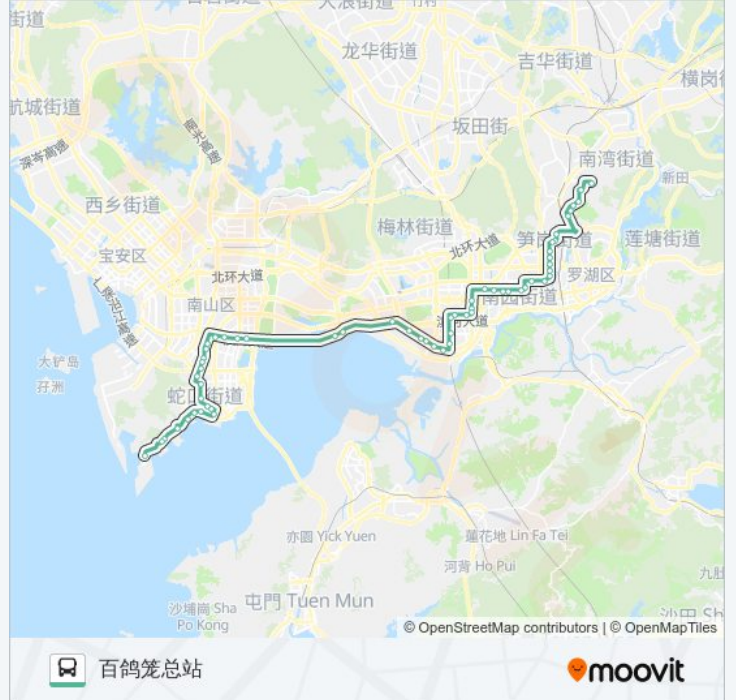

海雅百货

后海立交

滨海之窗

滨海科苑立交

深圳湾体育中心

公交80的时间表

往百鸽笼总站方向的时间表

星期一	06:30 - 22:00
星期二	06:30 - 22:00
星期三	06:30 - 22:00
星期四	06:30 - 22:00
星期五	06:30 - 22:00
星期六	06:30 - 22:00
星期日	06:30 - 22:00

公交80的信息

方向: 百鸽笼总站

站点数量: 61

行车时间: 108 分

途经站点:

滨海中
红树林
下沙1
上沙村
沙尾
新洲村
妇幼保健院
益田村
皇岗公园
东方雅苑
益田中路
会展中心
财富大厦
岗厦村
彩福大厦
人才大厦
中心公园
振华西路
航苑大厦
赛博数码广场
二医院门诊部
荔园小学
少儿图书馆
红桂路口
天地大厦
西湖宾馆
笋岗仓库
罗湖人才市场
人才大市场
梨园路
梨园路东
红岗花园
独树村3

草埔村口
绿景山庄
华港新村
锦绣园
菁华园
百鸽笼总站

方向: 蛇口Sct码头总站

59 站
[查看时间表](#)

百鸽笼总站
菁华园
锦绣园
华港新村
绿景山庄
草埔村口
独树村
洪湖公园2
笋岗
田心村
梨园路东
梨园路
人才大市场
罗湖人才市场
笋岗仓库
西湖宾馆
红桂大厦
少儿图书馆
荔园小学
建艺大厦1
华发大厦
华强路口
华富路口

公交80的时间表

往蛇口Sct码头总站方向的时间表

星期一	06:20 - 22:00
星期二	06:20 - 22:00
星期三	06:20 - 22:00
星期四	06:20 - 22:00
星期五	06:20 - 22:00
星期六	06:20 - 22:00
星期日	06:20 - 22:00

公交80的信息

方向: 蛇口Sct码头总站

站点数量: 59

行车时间: 107 分

途经站点:

振华西路

中心公园

人才大厦