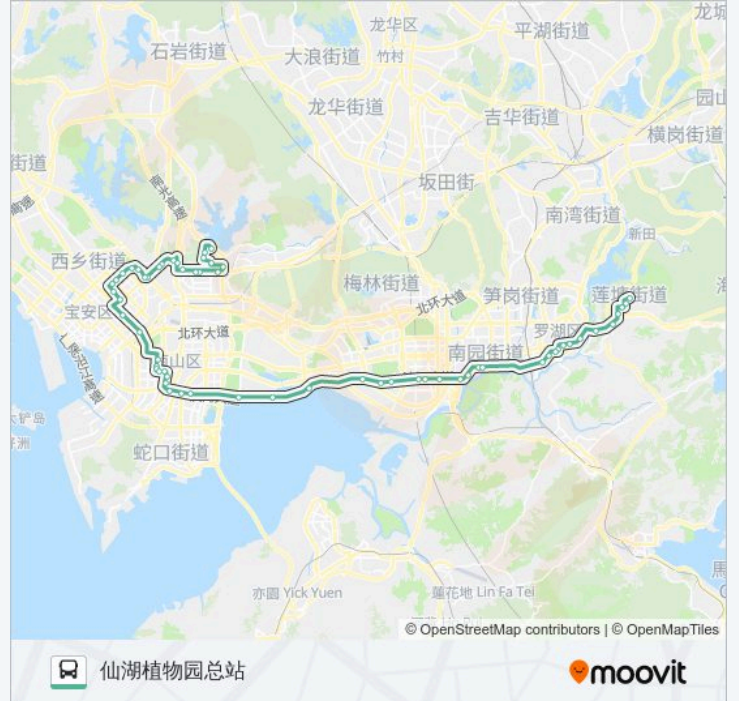

后海立交

滨海之窗

滨海沙河东立交

滨海深湾立交

红树林

上沙

福田体育公园

福田实验学校

会展中心南

皇岗村北

联合广场

福滨新村1

岗边村

滨河华强天桥

上步中学1

罗湖医院

春风万佳

文锦中学

文锦南路

冶金大厦

黄贝岭地铁站4

黄贝岭

罗湖体育馆

西岭下