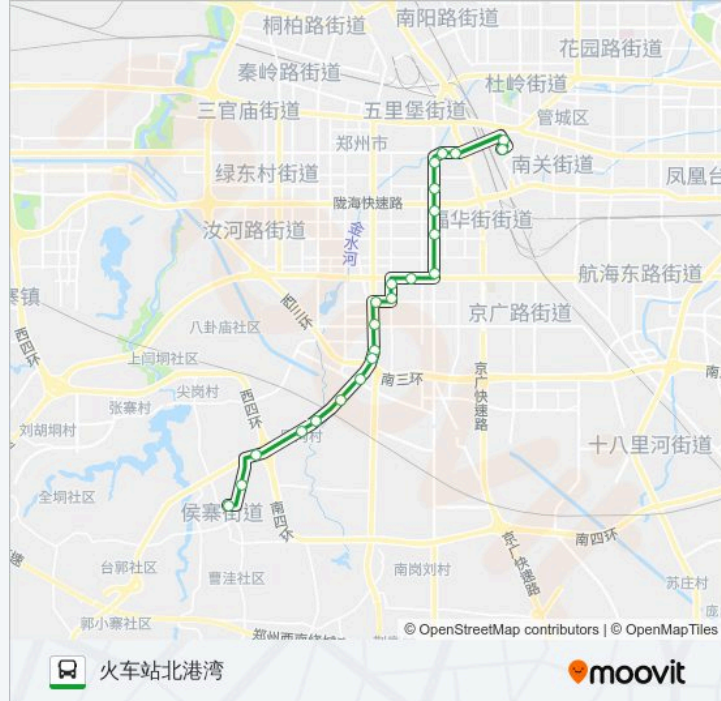

[查看时间表](#)

火车站北港湾

中原路京广路

中原路大学路

大学路中原路

大学路桃源路

大学路路寨

大学路淮河路

[查看时间表](#)

- 侯寨
- 侯张线盆刘
- 郑密路南四环
- 郑密路张仙
- 郑密路罗沟
- 郑密路公交站
- 黄岗寺中街
- 黄岗寺
- 嵩山路南三环
- 嵩山路长江路
- 汉江路嵩山路
- 兴华街南段
- 兴华街公交站
- 航海路孙八寨
- 大学路航海路
- 大学路淮河路
- 大学路路寨
- 大学路桃源路

公交4的时间表

往火车站北港湾方向的时间表

星期一	06:00 - 21:30
星期二	06:00 - 21:30
星期三	06:00 - 21:30
星期四	06:00 - 21:30
星期五	06:00 - 21:30
星期六	06:00 - 21:30
星期日	06:00 - 21:30

公交4的信息

方向: 火车站北港湾

站点数量: 23

行车时间: 67 分

途经站点:

大学路中原路

中原路大学路

中原路京广路

福寿街

火车站北港湾

你可以在moovitapp.com下载公交4的PDF时间表和线路图。使用Moovit应用程序查询郑州的实时公交、列车时刻表以及公共交通出行指南。

© 2024 Moovit - 保留所有权利