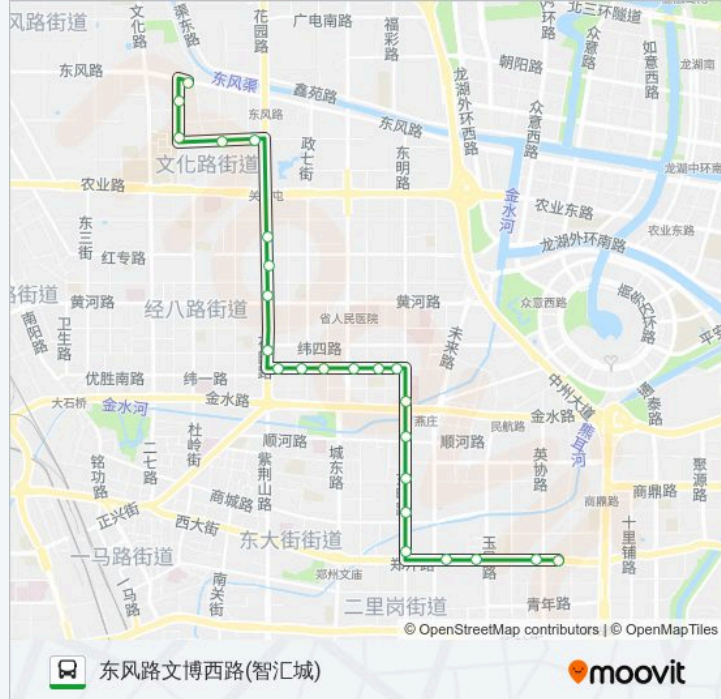

42

东风路文博西路(智汇城)

下载App

公交42((东风路文博西路(智汇城)))共有2条行车路线。工作日的服务时间为：

(1) 东风路文博西路(智汇城): 06:00 - 21:00(2) 郑汴路中州大道: 06:00 - 21:00

使用Moovit找到公交42离你最近的站点，以及公交42下车班的到站时间。

方向: 东风路文博西路(智汇城)

24 站

公交42的信息

方向: 东风路文博西路(智汇城)

站点数量: 24

行车时间: 56 分

途经站点:

文博西路农科路

文博西路白庙路

东风路文博西路(智汇城)

方向: 郑汴路中州大道

24 站

[查看时间表](#)

东风路文博西路(智汇城)

东风路数码公园

东风路花园路

花园路农科路

花园路丰产路

公交42的信息

方向: 郑汴路中州大道

站点数量: 24

行车时间: 59 分

途经站点: